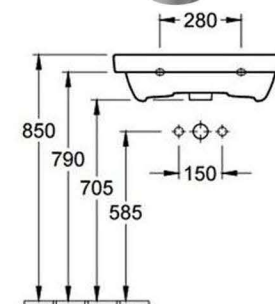

### Umyvadlo Avento

VILLEROY & BOCH AVENTO umyvadlo, s přepadem, Bílá Alpin  
rozměry: 60cm, 80cm