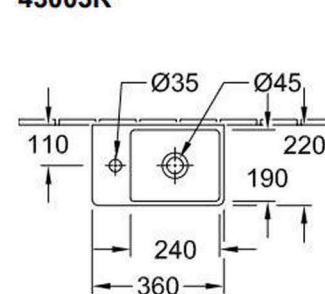

UMÝVÁTKO

Umývatko Avento | 36cm

VILLEROY & BOCH AVENTO umývatko klasické 360mm, bílé

43003R