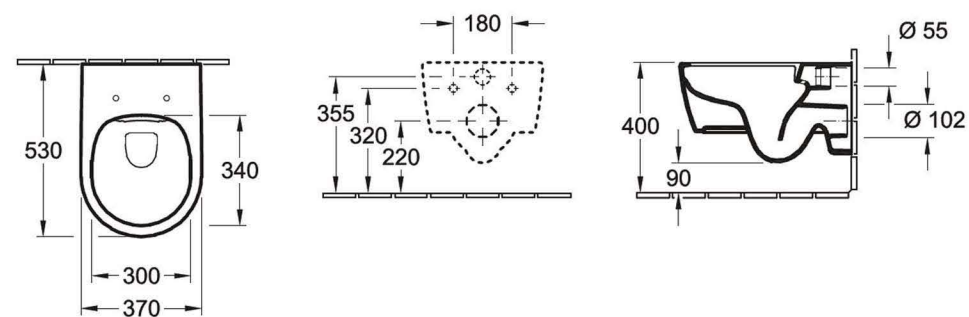

TOALETA

Závěsný záchod Avento

VILLEROY & BOCH AVENTO závěsné WC 370x530mm,