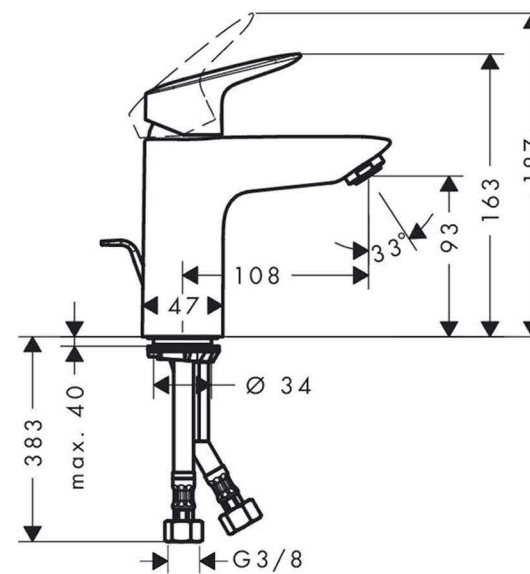

BATERIE UMYVADLOVÁ

Umyvadlová baterie Logis

HANSGROHE LOGIS stojánková páková baterie bez odtokové soupravy, chrom