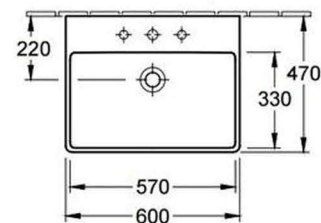

UMYVADLO

Umyvadlo Avento

VILLEROY & BOCH AVENTO umyvadlo, s přepadem, Bílá Alpin
rozměry: 60cm, 80cm