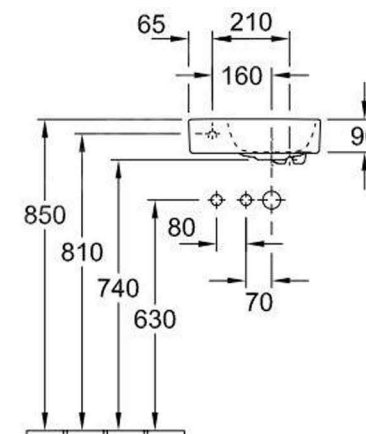

UMÝVÁTKO

Umývatko Avento | 36cm

VILLEROY & BOCH AVENTO umývatko klasické 360mm, bílé

43003R