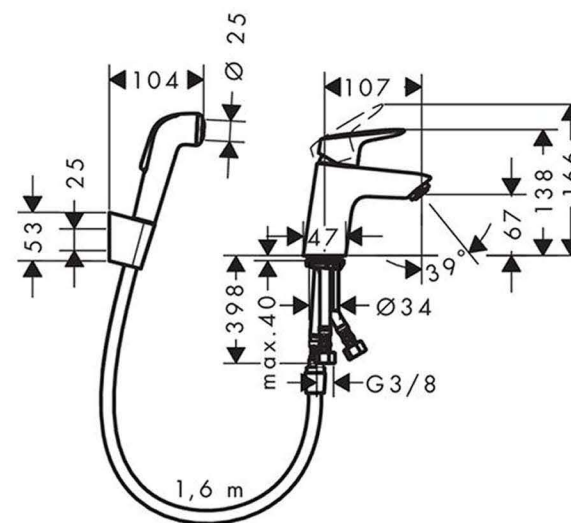

BATERIE UMYVADLOVÁ

Umyvadlová baterie Logis

HANSGROHE LOGIS umyvadlová baterie 107mm, stojánková, páková, s ruční sprchou Bidette, chrom