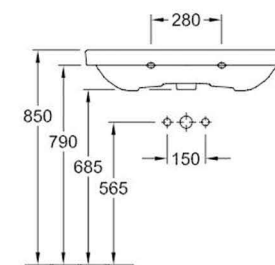

### Umyvadlo Avento

VILLEROY & BOCH AVENTO umyvadlo, s přepadem, Bílá Alpin  
rozměry: 60cm, 80cm