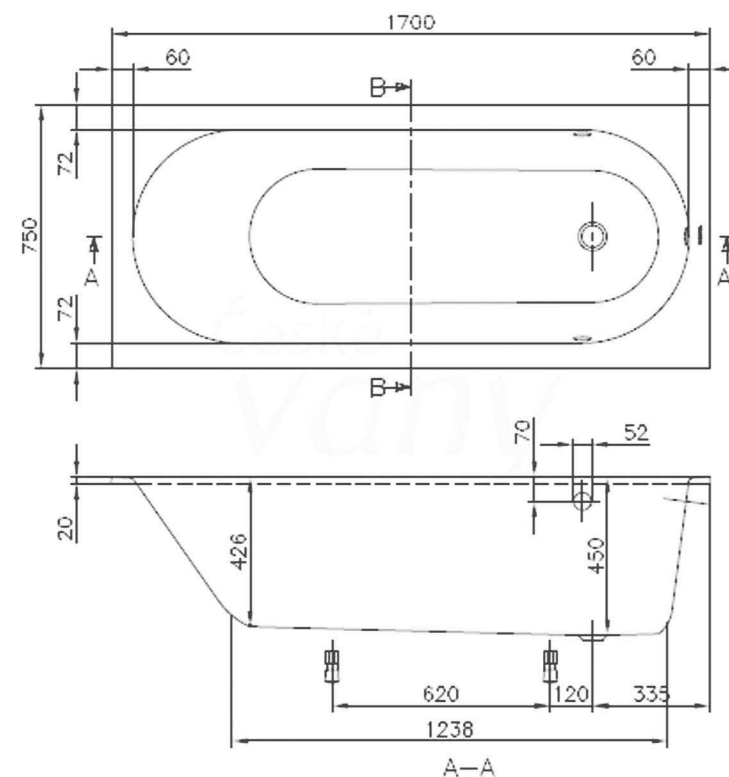

### Závěsný záchod Avento

VILLEROY & BOCH AVENTO závěsné WC 370x530mm,

**Předstěnový systém**

ALCAPLAST RENOVMODUL předstěnový instalační systém 448x758mm, pro zazdívání

ALCAPLAST SÁDROMODUL AM101 předstěnový instalační systém 510x125x1120mm, pro suchou instalaci, pro závěsné WC

**Tlačítko Thin**

ALCAPLAST THIN ovládací tlačítko 247x165mm, chrom - lesk

### Vana Oberon | 170x75cm

VILLEROY & BOCH OBERON vana obdélníková quarylová, včetně noh, bílá Alpin, objem 135l