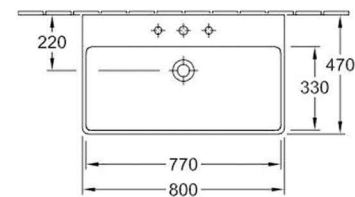

UMYVADLO

Umyvadlo Avento

VILLEROY & BOCH AVENTO umyvadlo, s přepadem, Bílá Alpin
rozměry: 60cm, 80cm