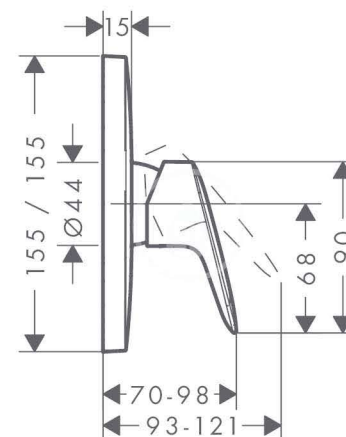

BATERIE SPRCHOVÁ

Sprchová baterie Logis

HANSGROHE LOGIS sprchová baterie 155x155mm, páková, podomítková, vrchní sada, chrom

HANSGROHE CROMA 100 MONO ruční sprcha 100mm, s držákem a hadicí, chrom

HANSGROHE CROMA 220 1JET horní sprcha 220mm, chrom

HANSGROHE FIXFIT E přípojka hadice bez zpětného ventilu, chrom