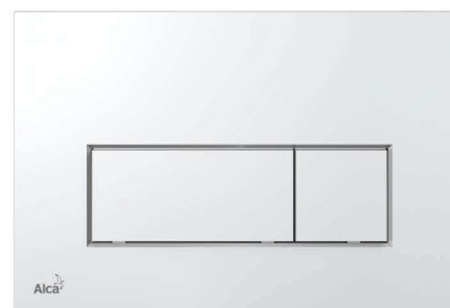

Tlačítko Thin

ALCAPLAST THIN ovládací tlačítko 247x165mm, chrom - lesk