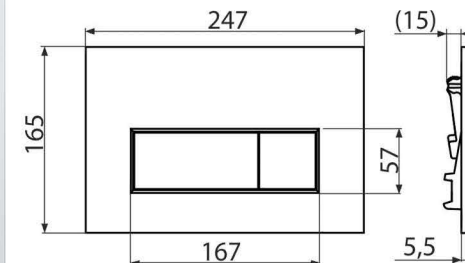

Tlačítko Thin

ALCAPLAST THIN ovládací tlačítko 247x165mm, chrom - lesk