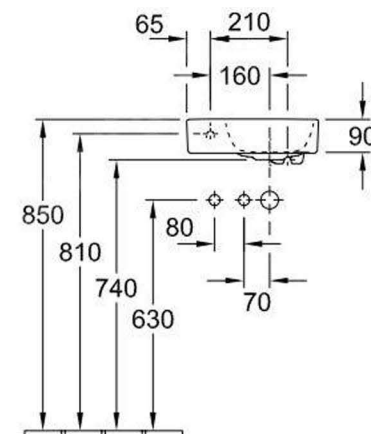

UMÝVÁTKO

Umývatko Avento | 36cm

VILLEROY & BOCH AVENTO umývatko klasické 360mm, bílé

43003R