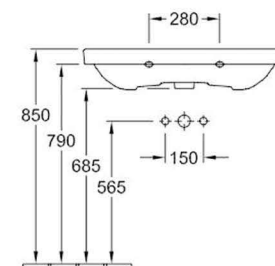

RD Starovice - Dvojdům

UMYVADLO

Umyvadlo Avento

VILLEROY & BOCH AVENTO umyvadlo, s přepadem, Bílá Alpin
rozměry: 60cm, 80cm

BATERIE UMYVADLOVÁ

Umyvadlová baterie Logis

HANSGROHE LOGIS stojánková páková baterie bez odtokové soupravy, chrom

UMÝVÁTKO

Umývatko Avento | 36cm

VILLEROY & BOCH AVENTO umývatko klasické 360mm, bílé

43003R

BATERIE UMYVADLOVÁ

Umyvadlová baterie Logis

HANSGROHE LOGIS umyvadlová baterie 107mm, stojánková, páková, s ruční sprchou Bidette, chrom

TOALETA

Závěsný záchod Avento

VILLEROY & BOCH AVENTO závěsné WC 370x530mm,

Předstěnový systém

ALCAPLAST RENOVMODUL předstěnový instalační systém 448x758mm, pro zazdívání

ALCAPLAST SÁDROMODUL AM101 předstěnový instalační systém 510x125x1120mm, pro suchou instalaci, pro závěsné WC

Sprchová vanička

POLYSAN KARIA sprchová vanička 1100x900x40mm, bez nožiček,
lité mramor, bílá
další rozměr: 1000x800x40cm

BATERIE SPRCHOVÁ

Sprchová baterie Logis

HANSGROHE LOGIS sprchová baterie 155x155mm, páková, podomítková, vrchní sada, chrom