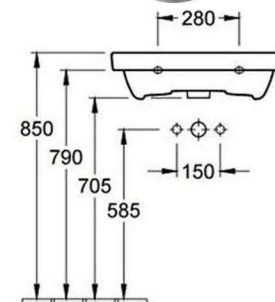

RD Starovice - Dvojdům

UMYVADLO

Umyvadlo Avento

VILLEROY & BOCH AVENTO umyvadlo, s přepadem, Bílá Alpin
rozměry: 60cm, 80cm

BATERIE UMYVADLOVÁ

Umyvadlová baterie Logis

HANSGROHE LOGIS stojánková páková baterie bez odtokové soupravy, chrom

UMÝVÁTKO

Umývatko Avento | 36cm

VILLEROY & BOCH AVENTO umývatko klasické 360mm, bílé

43003R

BATERIE UMYVADLOVÁ

Umyvadlová baterie Logis

HANSGROHE LOGIS umyvadlová baterie 107mm, stojánková, páková, s ruční sprchou Bidette, chrom

TOALETA

Závěsný záchod Avento

VILLEROY & BOCH AVENTO závěsné WC 370x530mm,

Předstěnový systém

ALCAPLAST RENOVMODUL předstěnový instalační systém 448x758mm, pro zazdívání

ALCAPLAST SÁDROMODUL AM101 předstěnový instalační systém 510x125x1120mm, pro suchou instalaci, pro závěsné WC

Sprchová vanička

POLYSAN KARIA sprchová vanička 1100x900x40mm, bez nožiček,
lité mramor, bílá
další rozměr: 1000x800x40cm

BATERIE SPRCHOVÁ

Sprchová baterie Logis

HANSGROHE LOGIS sprchová baterie 155x155mm, páková, podomítková, vrchní sada, chrom