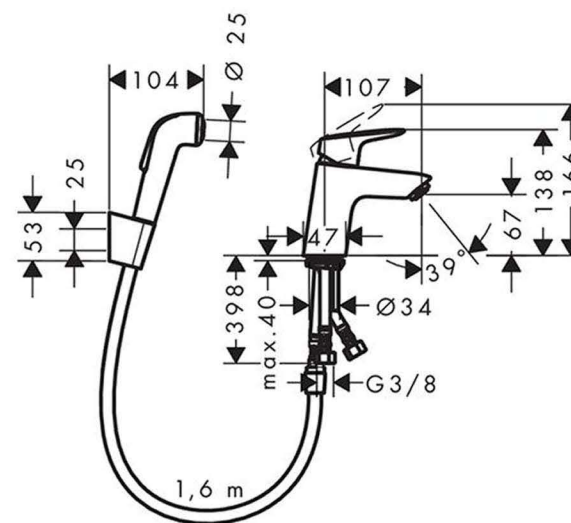

UMÝVÁTKO

Umývatko Avento | 36cm

VILLEROY & BOCH AVENTO umývatko klasické 360mm, bílé

43003R

BATERIE UMYVADLOVÁ

Umyvadlová baterie Logis

HANSGROHE LOGIS umyvadlová baterie 107mm, stojánková, páková, s ruční sprchou Bidette, chrom

TOALETA

Závěsný záchod Avento

VILLEROY & BOCH AVENTO závěsné WC 370x530mm,

Předstěnový systém

ALCAPLAST RENOVMODUL předstěnový instalační systém 448x758mm, pro zazdívání

ALCAPLAST SÁDROMODUL AM101 předstěnový instalační systém 510x125x1120mm, pro suchou instalaci, pro závěsné WC

Tlačítko Thin

ALCAPLAST THIN ovládací tlačítko 247x165mm, chrom - lesk

VANA

Vana Oberon | 170x75cm

VILLEROY & BOCH OBERON vana obdélníková quarylová, včetně noh, bílá Alpin, objem 135l

BATERIE VANOVÁ

Vanová baterie Logis

Sprchová vanička

POLYSAN KARIA sprchová vanička 1100x900x40mm, bez nožiček,
lité mramor, bílá
další rozměr: 1000x800x40cm

BATERIE SPRCHOVÁ

Sprchová baterie Logis

HANSGROHE LOGIS sprchová baterie 155x155mm, páková, podomítková, vrchní sada, chrom