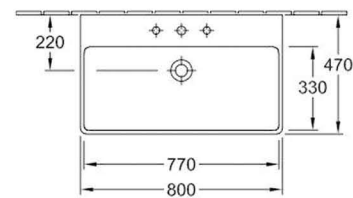

RD Starovice - Dvojdům

UMYVADLO

Umyvadlo Avento

VILLEROY & BOCH AVENTO umyvadlo, s přepadem, Bílá Alpin
rozměry: 60cm, 80cm

BATERIE UMYVADLOVÁ

Umyvadlová baterie Logis

HANSGROHE LOGIS stojánková páková baterie bez odtokové soupravy, chrom

TOALETA

Závěsný záchod Avento

VILLEROY & BOCH AVENTO závěsné WC 370x530mm,

Předstěnový systém

ALCAPLAST RENOVMODUL předstěnový instalační systém 448x758mm, pro zazdívání

ALCAPLAST SÁDROMODUL AM101 předstěnový instalační systém 510x125x1120mm, pro suchou instalaci, pro závěsné WC

Sprchová vanička

POLYSAN KARIA sprchová vanička 1100x900x40mm, bez nožiček,
lité mramor, bílá
další rozměr: 1000x800x40cm

BATERIE SPRCHOVÁ

Sprchová baterie Logis

HANSGROHE LOGIS sprchová baterie 155x155mm, páková, podomítková, vrchní sada, chrom