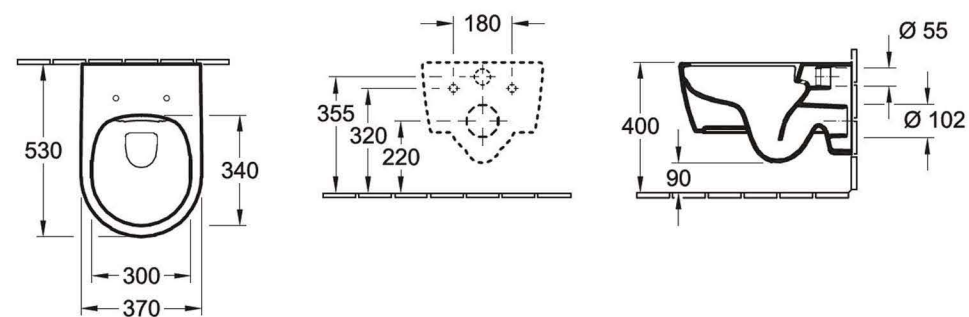

UMÝVÁTKO

Umývatko Avento | 36cm

VILLEROY & BOCH AVENTO umývatko klasické 360mm, bílé

43003R

BATERIE UMYVADLOVÁ

Umyvadlová baterie Logis

HANSGROHE LOGIS umyvadlová baterie 107mm, stojánková, páková, s ruční sprchou Bidette, chrom

TOALETA

Závěsný záchod Avento

VILLEROY & BOCH AVENTO závěsné WC 370x530mm,

Předstěnový systém

ALCAPLAST RENOVMODUL předstěnový instalační systém 448x758mm, pro zazdívání

ALCAPLAST SÁDROMODUL AM101 předstěnový instalační systém 510x125x1120mm, pro suchou instalaci, pro závěsné WC

Tlačítko Thin

ALCAPLAST THIN ovládací tlačítko 247x165mm, chrom - lesk

VANA

Vana Oberon | 170x75cm

VILLEROY & BOCH OBERON vana obdélníková quarylová, včetně noh, bílá Alpin, objem 135l

BATERIE VANOVÁ

Vanová baterie Logis

Sprchová vanička

POLYSAN KARIA sprchová vanička 1100x900x40mm, bez nožiček,
lité mramor, bílá
další rozměr: 1000x800x40cm

BATERIE SPRCHOVÁ

Sprchová baterie Logis

HANSGROHE LOGIS sprchová baterie 155x155mm, páková, podomítková, vrchní sada, chrom