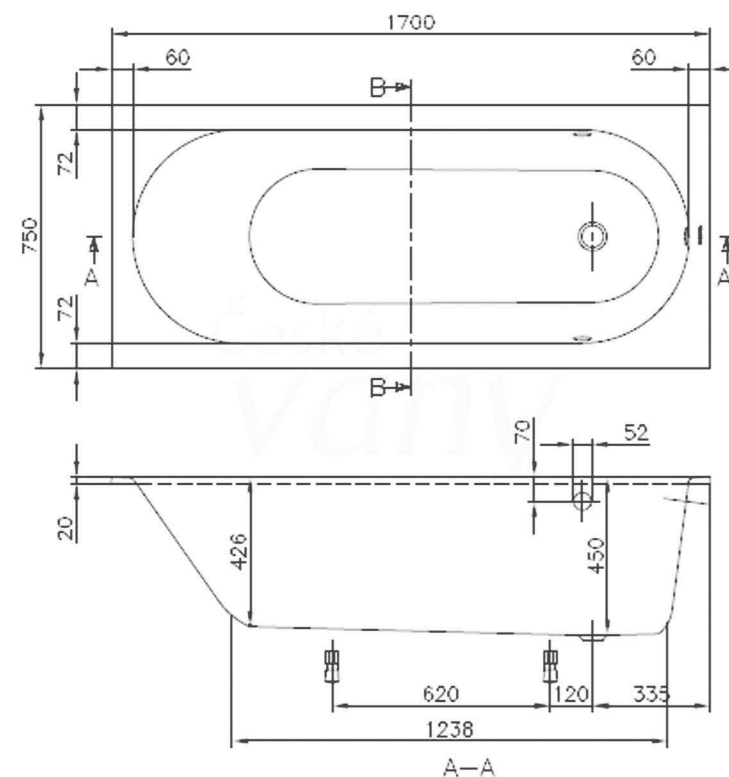

TOALETA

Závěsný záchod Avento

VILLEROY & BOCH AVENTO závěsné WC 370x530mm,

Předstěnový systém

ALCAPLAST RENOVMODUL předstěnový instalační systém 448x758mm, pro zazdívání

ALCAPLAST SÁDROMODUL AM101 předstěnový instalační systém 510x125x1120mm, pro suchou instalaci, pro závěsné WC

Tlačítko Thin

ALCAPLAST THIN ovládací tlačítko 247x165mm, chrom - lesk

VANA

Vana Oberon | 170x75cm

VILLEROY & BOCH OBERON vana obdélníková quarylová, včetně noh, bílá Alpin, objem 135l

BATERIE VANOVÁ

Vanová baterie Logis

HANSGROHE LOGIS vanová baterie 155x155mm, páková,
podomítková, vrchní sada, chrom

HANSGROHE CROMA 100 MONO ruční sprcha 100mm, s držákem
a hadicí, chrom

HANSGROHE CROMA 220 1JET horní sprcha 220mm, chrom

Sprchová vanička

POLYSAN KARIA sprchová vanička 1100x900x40mm, bez nožiček,
lité mramor, bílá
další rozměr: 1000x800x40cm

BATERIE SPRCHOVÁ

Sprchová baterie Logis

HANSGROHE LOGIS sprchová baterie 155x155mm, páková, podomítková, vrchní sada, chrom