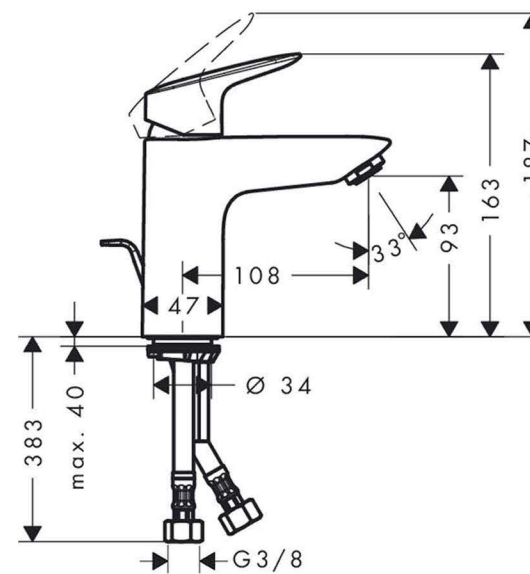

RD Starovice - Dvojdům

UMYVADLO

Umyvadlo Avento

VILLEROY & BOCH AVENTO umyvadlo, s přepadem, Bílá Alpin
rozměry: 60cm, 80cm

BATERIE UMYVADLOVÁ

Umyvadlová baterie Logis

HANSGROHE LOGIS stojánková páková baterie bez odtokové soupravy, chrom

TOALETA

Závěsný záchod Avento

VILLEROY & BOCH AVENTO závěsné WC 370x530mm,

Předstěnový systém

ALCAPLAST RENOVMODUL předstěnový instalační systém 448x758mm, pro zazdívání

ALCAPLAST SÁDROMODUL AM101 předstěnový instalační systém 510x125x1120mm, pro suchou instalaci, pro závěsné WC

Tlačítko Thin

ALCAPLAST THIN ovládací tlačítko 247x165mm, chrom - lesk

VANA

Vana Oberon | 170x75cm

VILLEROY & BOCH OBERON vana obdélníková quarylová, včetně noh, bílá Alpin, objem 135l

BATERIE VANOVÁ

Vanová baterie Logis

Sprchová vanička

POLYSAN KARIA sprchová vanička 1100x900x40mm, bez nožiček,
lité mramor, bílá
další rozměr: 1000x800x40cm

BATERIE SPRCHOVÁ

Sprchová baterie Logis

HANSGROHE LOGIS sprchová baterie 155x155mm, páková, podomítková, vrchní sada, chrom