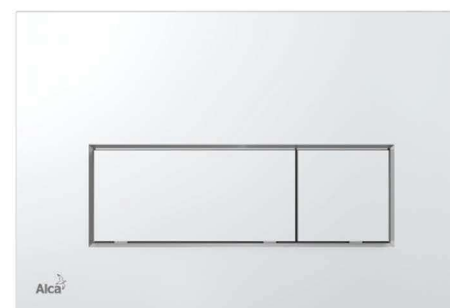

TOALETA

Závěsný záchod Avento

VILLEROY & BOCH AVENTO závěsné WC 370x530mm,

Předstěnový systém

ALCAPLAST RENOVMODUL předstěnový instalační systém 448x758mm, pro zazdívání

ALCAPLAST SÁDROMODUL AM101 předstěnový instalační systém 510x125x1120mm, pro suchou instalaci, pro závěsné WC

Tlačítko Thin

ALCAPLAST THIN ovládací tlačítko 247x165mm, chrom - lesk

VANA

Vana Oberon | 170x75cm

VILLEROY & BOCH OBERON vana obdélníková quarylová, včetně noh, bílá Alpin, objem 135l

BATERIE VANOVÁ

Vanová baterie Logis