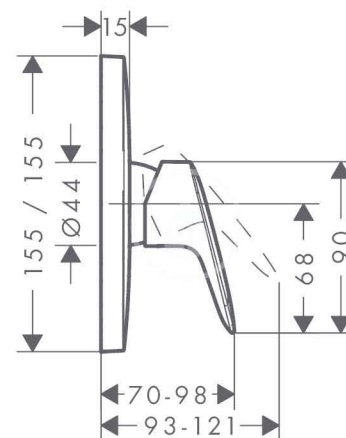

Sprchová vanička

POLYSAN KARIA sprchová vanička 1100x900x40mm, bez nožiček,
lité mramor, bílá
další rozměr: 1000x800x40cm

BATERIE SPRCHOVÁ

Sprchová baterie Logis

HANSGROHE LOGIS sprchová baterie 155x155mm, páková, podomítková, vrchní sada, chrom

HANSGROHE CROMA 100 MONO ruční sprcha 100mm, s držákem a hadicí, chrom

HANSGROHE CROMA 220 1JET horní sprcha 220mm, chrom

HANSGROHE FIXFIT E přípojka hadice bez zpětného ventilu, chrom

DLAŽBA A OBKLAD

Dlažba a obklad Atlanta

VILLEROY & BOCH ATLANTA dlažba, tloušťka 10mm, mrazuvzdorná, protiskuz R10

rozměry: 30x60cm, 60x60cm

alabaster white

sandy grey

dark coffee

foggy grey

concrete gray

night grey