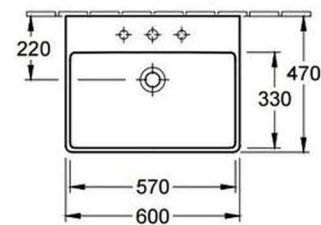

RD Starovice - Dvojdům

UMYVADLO

Umyvadlo Avento

VILLEROY & BOCH AVENTO umyvadlo, s přepadem, Bílá Alpin
rozměry: 60cm, 80cm

BATERIE UMYVADLOVÁ

Umyvadlová baterie Logis

HANSGROHE LOGIS stojánková páková baterie bez odtokové soupravy, chrom

Sprchová vanička

POLYSAN KARIA sprchová vanička 1100x900x40mm, bez nožiček,
lité mramor, bílá
další rozměr: 1000x800x40cm

BATERIE SPRCHOVÁ

Sprchová baterie Logis

HANSGROHE LOGIS sprchová baterie 155x155mm, páková, podomítková, vrchní sada, chrom