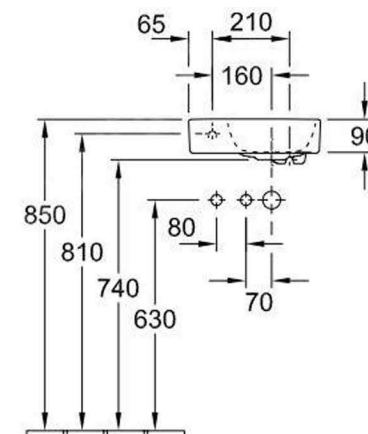

UMÝVÁTKO

Umývatko Avento | 36cm

VILLEROY & BOCH AVENTO umývatko klasické 360mm, bílé

43003R