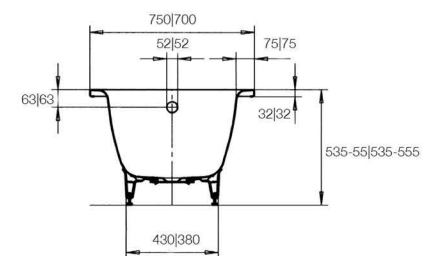

Tlačítko Thin

ALCAPLAST THIN ovládací tlačítko 247x165mm, chrom - lesk

ilustrační obrázek

VANA

Vana Saniform plus | 170x75 cm

KALDEWEI SANIFORM PLUS smaltovaná vana 170x70 cm bílá
další rozměry vany v technickém nákresu: 160x70cm
Objem 123 l

Sprchová vanička

POLYSAN KARIA sprchová vanička 1100x900x40mm, bez nožiček,
lité mramor, bílá

Série **Concept 100**

ilustrační obrázek

SPRCHOVÝ KOUT

Sprchová zástěna Concept 100 New | 90x90cm

CONCEPT 100 NEW zástěna čtvrtkruh, rádius 500 mm, šířka vstupu 570 mm tloušťka skla, 4 mm, čiré sklo s Anti-Plaque, barva bílá

Vanička Concept 100 | 90x90cm

CONCEPT NEW sprchová vanička 900x900x30mm, extra plochá, čtvrtkruhová, litý mramor, bílá

BATERIE SPRCHOVÁ

Sprchová baterie Logis

HANSGROHE LOGIS sprchová baterie 155x155mm, páková, podomítková, vrchní sada, chrom