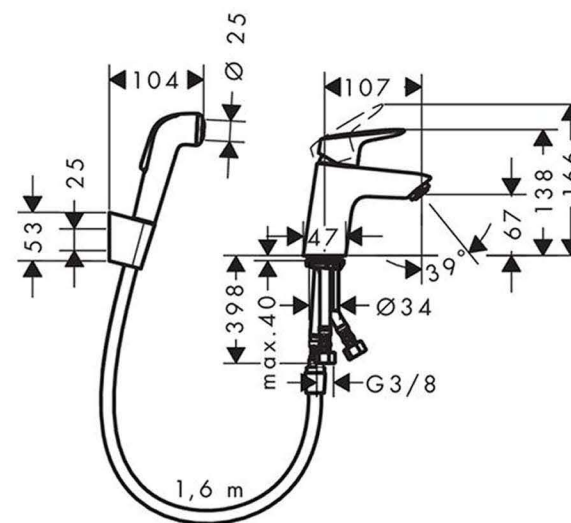

TOALETA

Závěsný záchod Avento

VILLEROY & BOCH AVENTO závěsné WC 370x530mm,

Předstěnový systém

ALCAPLAST RENOVMODUL předstěnový instalační systém 448x758mm, pro zazdívání

ALCAPLAST SÁDROMODUL AM101 předstěnový instalační systém 510x125x1120mm, pro suchou instalaci, pro závěsné WC

Tlačítko Thin

ALCAPLAST THIN ovládací tlačítko 247x165mm, chrom - lesk

ilustrační obrázek

VANA

Vana Saniform plus | 170x75 cm

KALDEWEI SANIFORM PLUS smaltovaná vana 170x70 cm bílá
další rozměry vany v technickém nákresu: 160x70cm
Objem 123 l

BATERIE VANOVÁ

Vanová baterie Logis

HANSGROHE LOGIS vanová baterie 155x155mm, páková,
podomítková, vrchní sada, chrom

HANSGROHE CROMA 100 MONO ruční sprcha 100mm, s držákem
a hadicí, chrom

HANSGROHE CROMA 220 1JET horní sprcha 220mm, chrom

Sprchová vanička

POLYSAN KARIA sprchová vanička 1100x900x40mm, bez nožiček,
lité mramor, bílá

Série **Concept 100**

ilustrační obrázek

SPRCHOVÝ KOUT

Sprchová zástěna Concept 100 New | 90x90cm

CONCEPT 100 NEW zástěna čtvrtkruh, rádius 500 mm, šířka vstupu 570 mm tloušťka skla, 4 mm, čiré sklo s Anti-Plaque, barva bílá