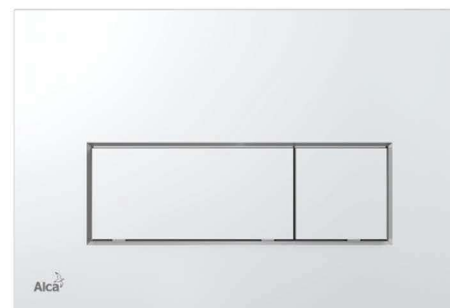

TOALETA

Závěsný záchod Avento

VILLEROY & BOCH AVENTO závěsné WC 370x530mm,

Předstěnový systém

ALCAPLAST RENOVMODUL předstěnový instalační systém 448x758mm, pro zazdívání

ALCAPLAST SÁDROMODUL AM101 předstěnový instalační systém 510x125x1120mm, pro suchou instalaci, pro závěsné WC

Tlačítko Thin

ALCAPLAST THIN ovládací tlačítko 247x165mm, chrom - lesk

ilustrační obrázek

VANA

Vana Saniform plus | 170x75 cm

KALDEWEI SANIFORM PLUS smaltovaná vana 170x70 cm bílá
další rozměry vany v technickém nákresu: 160x70cm
Objem 123 l