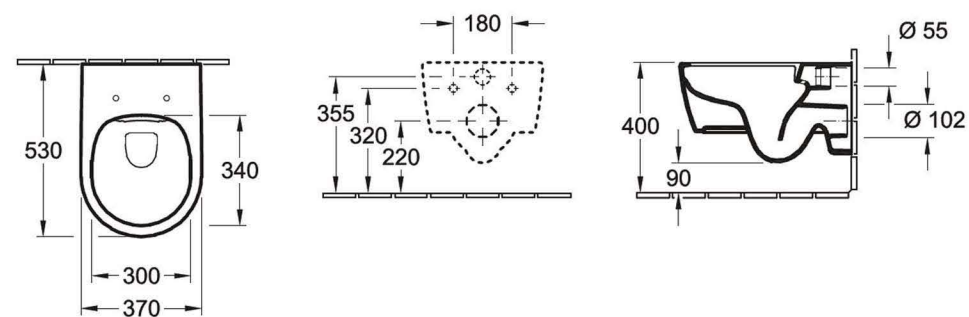

TOALETA

Závěsný záchod Avento

VILLEROY & BOCH AVENTO závěsné WC 370x530mm,

Předstěnový systém

ALCAPLAST RENOVMODUL předstěnový instalační systém 448x758mm, pro zazdívání

ALCAPLAST SÁDROMODUL AM101 předstěnový instalační systém 510x125x1120mm, pro suchou instalaci, pro závěsné WC

Tlačítko Thin

ALCAPLAST THIN ovládací tlačítko 247x165mm, chrom - lesk

ilustrační obrázek

VANA

Vana Saniform plus | 170x75 cm

KALDEWEI SANIFORM PLUS smaltovaná vana 170x70 cm bílá
další rozměry vany v technickém nákresu: 160x70cm
Objem 123 l

Sprchová vanička

POLYSAN KARIA sprchová vanička 1100x900x40mm, bez nožiček,
lité mramor, bílá

Série **Concept 100**

ilustrační obrázek

SPRCHOVÝ KOUT

Sprchová zástěna Concept 100 New | 90x90cm

CONCEPT 100 NEW zástěna čtvrtkruh, rádius 500 mm, šířka vstupu 570 mm tloušťka skla, 4 mm, čiré sklo s Anti-Plaque, barva bílá

Vanička Concept 100 | 90x90cm

CONCEPT NEW sprchová vanička 900x900x30mm, extra plochá, čtvrtkruhová, litý mramor, bílá

BATERIE SPRCHOVÁ

Sprchová baterie Logis

HANSGROHE LOGIS sprchová baterie 155x155mm, páková, podomítková, vrchní sada, chrom