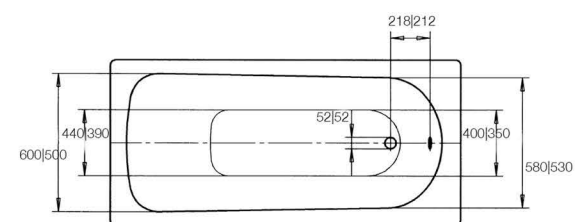

Tlačítko Thin

ALCAPLAST THIN ovládací tlačítko 247x165mm, chrom - lesk

ilustrační obrázek

VANA

Vana Saniform plus | 170x75 cm

KALDEWEI SANIFORM PLUS smaltovaná vana 170x70 cm bílá
další rozměry vany v technickém nákresu: 160x70cm
Objem 123 l

Sprchová vanička

POLYSAN KARIA sprchová vanička 1100x900x40mm, bez nožiček,
lité mramor, bílá

Série **Concept 100**

ilustrační obrázek

SPRCHOVÝ KOUT

Sprchová zástěna Concept 100 New | 90x90cm

CONCEPT 100 NEW zástěna čtvrtkruh, rádius 500 mm, šířka vstupu 570 mm tloušťka skla, 4 mm, čiré sklo s Anti-Plaque, barva bílá