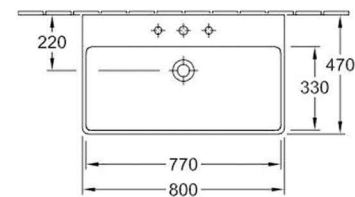

RD Starovice - Řadový dům

UMYVADLO

Umyvadlo Avento

VILLEROY & BOCH AVENTO umyvadlo, s přepadem, Bílá Alpin
rozměry: 60cm, 80cm

ilustrační obrázek

BATERIE UMYVADLOVÁ

Umyvadlová baterie Logis

HANSGROHE LOGIS stojánková páková baterie bez odtokové soupravy, chrom

Sprchová vanička

POLYSAN KARIA sprchová vanička 1100x900x40mm, bez nožiček,
lité mramor, bílá

Série **Concept 100**

ilustrační obrázek

SPRCHOVÝ KOUT

Sprchová zástěna Concept 100 New | 90x90cm

CONCEPT 100 NEW zástěna čtvrtkruh, rádius 500 mm, šířka vstupu 570 mm tloušťka skla, 4 mm, čiré sklo s Anti-Plaque, barva bílá

Vanička Concept 100 | 90x90cm

CONCEPT NEW sprchová vanička 900x900x30mm, extra plochá, čtvrtkruhová, litý mramor, bílá

BATERIE SPRCHOVÁ

Sprchová baterie Logis

HANSGROHE LOGIS sprchová baterie 155x155mm, páková, podomítková, vrchní sada, chrom