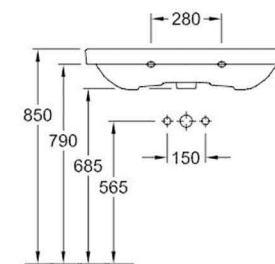

RD Starovice - Řadový dům

UMYVADLO

Umyvadlo Avento

VILLEROY & BOCH AVENTO umyvadlo, s přepadem, Bílá Alpin
rozměry: 60cm, 80cm

ilustrační obrázek

BATERIE UMYVADLOVÁ

Umyvadlová baterie Logis

HANSGROHE LOGIS stojánková páková baterie bez odtokové soupravy, chrom

Tlačítko Thin

ALCAPLAST THIN ovládací tlačítko 247x165mm, chrom - lesk

ilustrační obrázek

VANA

Vana Saniform plus | 170x75 cm

KALDEWEI SANIFORM PLUS smaltovaná vana 170x70 cm bílá
další rozměry vany v technickém nákresu: 160x70cm
Objem 123 l

Sprchová vanička

POLYSAN KARIA sprchová vanička 1100x900x40mm, bez nožiček,
lité mramor, bílá

Série **Concept 100**

ilustrační obrázek

SPRCHOVÝ KOUT

Sprchová zástěna Concept 100 New | 90x90cm

CONCEPT 100 NEW zástěna čtvrtkruh, rádius 500 mm, šířka vstupu 570 mm tloušťka skla, 4 mm, čiré sklo s Anti-Plaque, barva bílá

Vanička Concept 100 | 90x90cm

CONCEPT NEW sprchová vanička 900x900x30mm, extra plochá, čtvrtkruhová, litý mramor, bílá

BATERIE SPRCHOVÁ

Sprchová baterie Logis

HANSGROHE LOGIS sprchová baterie 155x155mm, páková, podomítková, vrchní sada, chrom