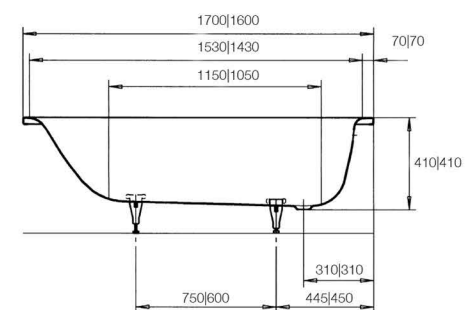

TOALETA

Závěsný záchod Avento

VILLEROY & BOCH AVENTO závěsné WC 370x530mm,

Předstěnový systém

ALCAPLAST RENOVMODUL předstěnový instalační systém 448x758mm, pro zazdívání

ALCAPLAST SÁDROMODUL AM101 předstěnový instalační systém 510x125x1120mm, pro suchou instalaci, pro závěsné WC

Tlačítko Thin

ALCAPLAST THIN ovládací tlačítko 247x165mm, chrom - lesk

ilustrační obrázek

VANA

Vana Saniform plus | 170x75 cm

KALDEWEI SANIFORM PLUS smaltovaná vana 170x70 cm bílá
další rozměry vany v technickém nákresu: 160x70cm
Objem 123 l

Sprchová vanička

POLYSAN KARIA sprchová vanička 1100x900x40mm, bez nožiček,
lité mramor, bílá

Série **Concept 100**

ilustrační obrázek

SPRCHOVÝ KOUT

Sprchová zástěna Concept 100 New | 90x90cm

CONCEPT 100 NEW zástěna čtvrtkruh, rádius 500 mm, šířka vstupu 570 mm tloušťka skla, 4 mm, čiré sklo s Anti-Plaque, barva bílá

Vanička Concept 100 | 90x90cm

CONCEPT NEW sprchová vanička 900x900x30mm, extra plochá, čtvrtkruhová, litý mramor, bílá

BATERIE SPRCHOVÁ

Sprchová baterie Logis

HANSGROHE LOGIS sprchová baterie 155x155mm, páková, podomítková, vrchní sada, chrom