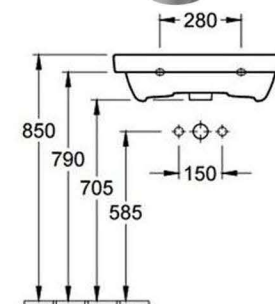

RD Starovice - Řadový dům

UMYVADLO

Umyvadlo Avento

VILLEROY & BOCH AVENTO umyvadlo, s přepadem, Bílá Alpin
rozměry: 60cm, 80cm

ilustrační obrázek

BATERIE UMYVADLOVÁ

Umyvadlová baterie Logis

HANSGROHE LOGIS stojánková páková baterie bez odtokové soupravy, chrom

TOALETA

Závěsný záchod Avento

VILLEROY & BOCH AVENTO závěsné WC 370x530mm,

Předstěnový systém

ALCAPLAST RENOVMODUL předstěnový instalační systém 448x758mm, pro zazdívání

ALCAPLAST SÁDROMODUL AM101 předstěnový instalační systém 510x125x1120mm, pro suchou instalaci, pro závěsné WC

Sprchová vanička

POLYSAN KARIA sprchová vanička 1100x900x40mm, bez nožiček,
lité mramor, bílá

Série **Concept 100**

ilustrační obrázek

SPRCHOVÝ KOUT

Sprchová zástěna Concept 100 New | 90x90cm

CONCEPT 100 NEW zástěna čtvrtkruh, rádius 500 mm, šířka vstupu 570 mm tloušťka skla, 4 mm, čiré sklo s Anti-Plaque, barva bílá

Vanička Concept 100 | 90x90cm

CONCEPT NEW sprchová vanička 900x900x30mm, extra plochá, čtvrtkruhová, litý mramor, bílá

BATERIE SPRCHOVÁ

Sprchová baterie Logis

HANSGROHE LOGIS sprchová baterie 155x155mm, páková, podomítková, vrchní sada, chrom