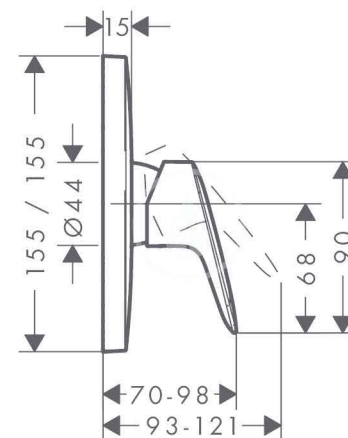

BATERIE VANOVÁ

Vanová baterie Logis

HANSGROHE LOGIS vanová baterie 155x155mm, páková,
podomítková, vrchní sada, chrom

HANSGROHE CROMA 100 MONO ruční sprcha 100mm, s držákem
a hadicí, chrom

HANSGROHE CROMA 220 1JET horní sprcha 220mm, chrom

HANSGROHE FIXFIT E přípojka hadice bez zpětného ventilu, chrom