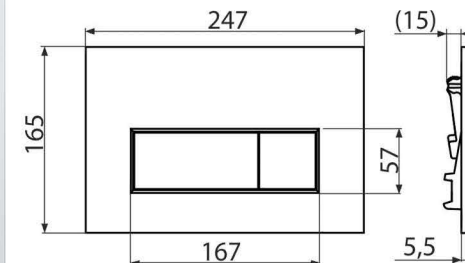

TOALETA

Závěsný záchod Avento

VILLEROY & BOCH AVENTO závěsné WC 370x530mm,

Předstěnový systém

ALCAPLAST RENOVMODUL předstěnový instalační systém 448x758mm, pro zazdívání

ALCAPLAST SÁDROMODUL AM101 předstěnový instalační systém 510x125x1120mm, pro suchou instalaci, pro závěsné WC

Tlačítko Thin

ALCAPLAST THIN ovládací tlačítko 247x165mm, chrom - lesk

ilustrační obrázek

VANA

Vana Saniform plus | 170x75 cm

KALDEWEI SANIFORM PLUS smaltovaná vana 170x70 cm bílá
další rozměry vany v technickém nákresu: 160x70cm
Objem 123 l

Sprchová vanička

POLYSAN KARIA sprchová vanička 1100x900x40mm, bez nožiček,
lité mramor, bílá

Série **Concept 100**

ilustrační obrázek

SPRCHOVÝ KOUT

Sprchová zástěna Concept 100 New | 90x90cm

CONCEPT 100 NEW zástěna čtvrtkruh, rádius 500 mm, šířka vstupu 570 mm tloušťka skla, 4 mm, čiré sklo s Anti-Plaque, barva bílá

Vanička Concept 100 | 90x90cm

CONCEPT NEW sprchová vanička 900x900x30mm, extra plochá, čtvrtkruhová, litý mramor, bílá

BATERIE SPRCHOVÁ

Sprchová baterie Logis

HANSGROHE LOGIS sprchová baterie 155x155mm, páková, podomítková, vrchní sada, chrom