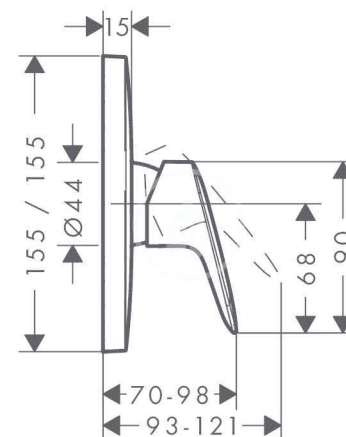

Sprchová vanička

POLYSAN KARIA sprchová vanička 1100x900x40mm, bez nožiček,
lité mramor, bílá

Série **Concept 100**

ilustrační obrázek

SPRCHOVÝ KOUT

Sprchová zástěna Concept 100 New | 90x90cm

CONCEPT 100 NEW zástěna čtvrtkruh, rádius 500 mm, šířka vstupu 570 mm tloušťka skla, 4 mm, čiré sklo s Anti-Plaque, barva bílá

Vanička Concept 100 | 90x90cm

CONCEPT NEW sprchová vanička 900x900x30mm, extra plochá, čtvrtkruhová, litý mramor, bílá

BATERIE SPRCHOVÁ

Sprchová baterie Logis

HANSGROHE LOGIS sprchová baterie 155x155mm, páková, podomítková, vrchní sada, chrom

HANSGROHE CROMA 100 MONO ruční sprcha 100mm, s držákem a hadicí, chrom

HANSGROHE CROMA 220 1JET horní sprcha 220mm, chrom

HANSGROHE FIXFIT E přípojka hadice bez zpětného ventilu, chrom

Série **Koshi**

ilustrační obrázek