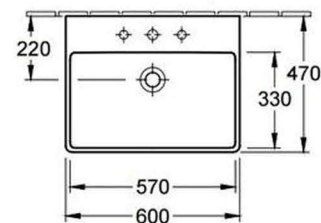

RD Starovice - Řadový dům

UMYVADLO

Umyvadlo Avento

VILLEROY & BOCH AVENTO umyvadlo, s přepadem, Bílá Alpin
rozměry: 60cm, 80cm

ilustrační obrázek

BATERIE UMYVADLOVÁ

Umyvadlová baterie Logis

HANSGROHE LOGIS stojánková páková baterie bez odtokové soupravy, chrom

Sprchová vanička

POLYSAN KARIA sprchová vanička 1100x900x40mm, bez nožiček,
lité mramor, bílá

Série **Concept 100**

ilustrační obrázek

SPRCHOVÝ KOUT

Sprchová zástěna Concept 100 New | 90x90cm

CONCEPT 100 NEW zástěna čtvrtkruh, rádius 500 mm, šířka vstupu 570 mm tloušťka skla, 4 mm, čiré sklo s Anti-Plaque, barva bílá

Vanička Concept 100 | 90x90cm

CONCEPT NEW sprchová vanička 900x900x30mm, extra plochá, čtvrtkruhová, litý mramor, bílá

BATERIE SPRCHOVÁ

Sprchová baterie Logis

HANSGROHE LOGIS sprchová baterie 155x155mm, páková, podomítková, vrchní sada, chrom