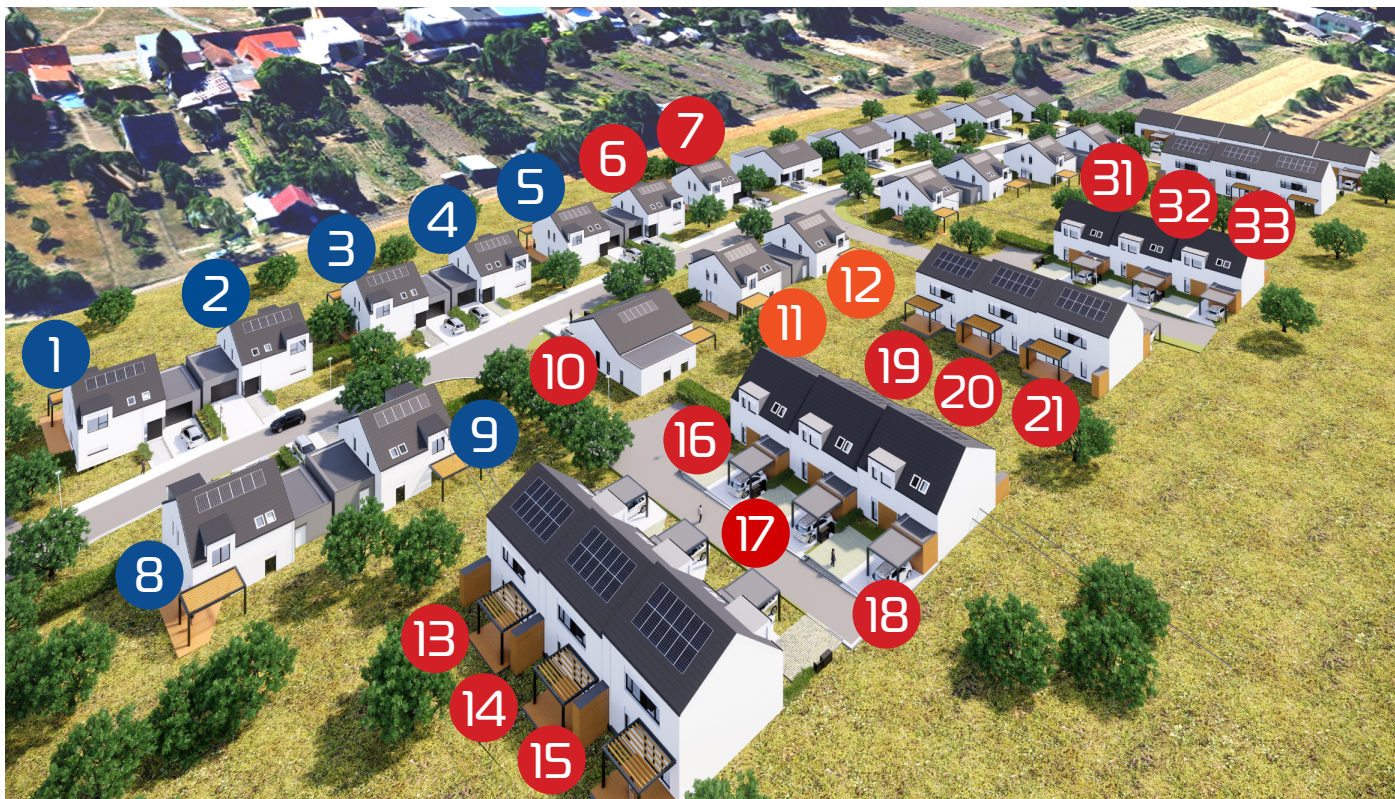

## Přehled rodinných domů Starovice

Číslo RD	Typ domu	Výměra podle KN v m <sup>2</sup>	Číslo parcely	Užitná plocha m <sup>2</sup>	Včetně terasy m <sup>2</sup>	Celková cena vč. DPH
1	RD 5+kk, patrový s garáží	931	5007	194	234	16 300 000 Kč
2	RD 5+kk, patrový s garáží	791	5008	194	234	15 350 000 Kč
3	RD 5+kk, patrový s garáží	765	5009	194	234	15 250 000 Kč
4	RD 5+kk, patrový s garáží	740	5010	194	234	15 250 000 Kč
5	RD 5+kk, patrový s garáží	714	5011	150	166	15 300 000 Kč
6	RD 5+kk, patrový s garáží	689	5012	150	166	PRODANÝ
7	RD 5+kk, patrový s garáží	659	5013	194	234	PRODANÝ
8	RD 5+kk, patrový s garáží	733	4995	194	234	15 300 000 Kč
9	RD 5+kk, patrový s garáží	639	4996	150	166	15 050 000 Kč
10	RD 4+kk, přízemní s garáží	639	5004	151	191	PRODANÝ
11	RD 5+kk, patrový s garáží	608	5005	194	234	REZERVOVÁNÝ
12	RD 5+kk, patrový s garáží	619	5006	194	234	REZERVOVÁNÝ
13	RD 5+kk řadový – krajní (včetně kuchyně)	590	4994	150	166	PRODANÝ
14	RD 5+kk řadový – středový	412	5038	150	166	PRODANÝ
15	RD 5+kk řadový – krajní	771	5037	150	166	PRODANÝ
16	RD 5+kk řadový – krajní	398	5000	150	166	PRODANÝ
17	RD 5+kk řadový – středový	268	4999	150	166	PRODANÝ
18	RD 5+kk řadový – krajní	474	4998	150	166	PRODANÝ
19	RD 5+kk řadový – krajní	429	5003	150	166	PRODANÝ
20	RD 5+kk řadový – středový	264	5002	150	166	PRODANÝ
21	RD 5+kk řadový – krajní	419	5001	150	166	PRODANÝ
31	RD 5+kk řadový – krajní	453	5016	150	166	PRODANÝ
32	RD 5+kk řadový – středový	324	5015	150	166	PRODANÝ
33	RD 5+kk řadový – krajní	607	5014	150	166	PRODANÝ