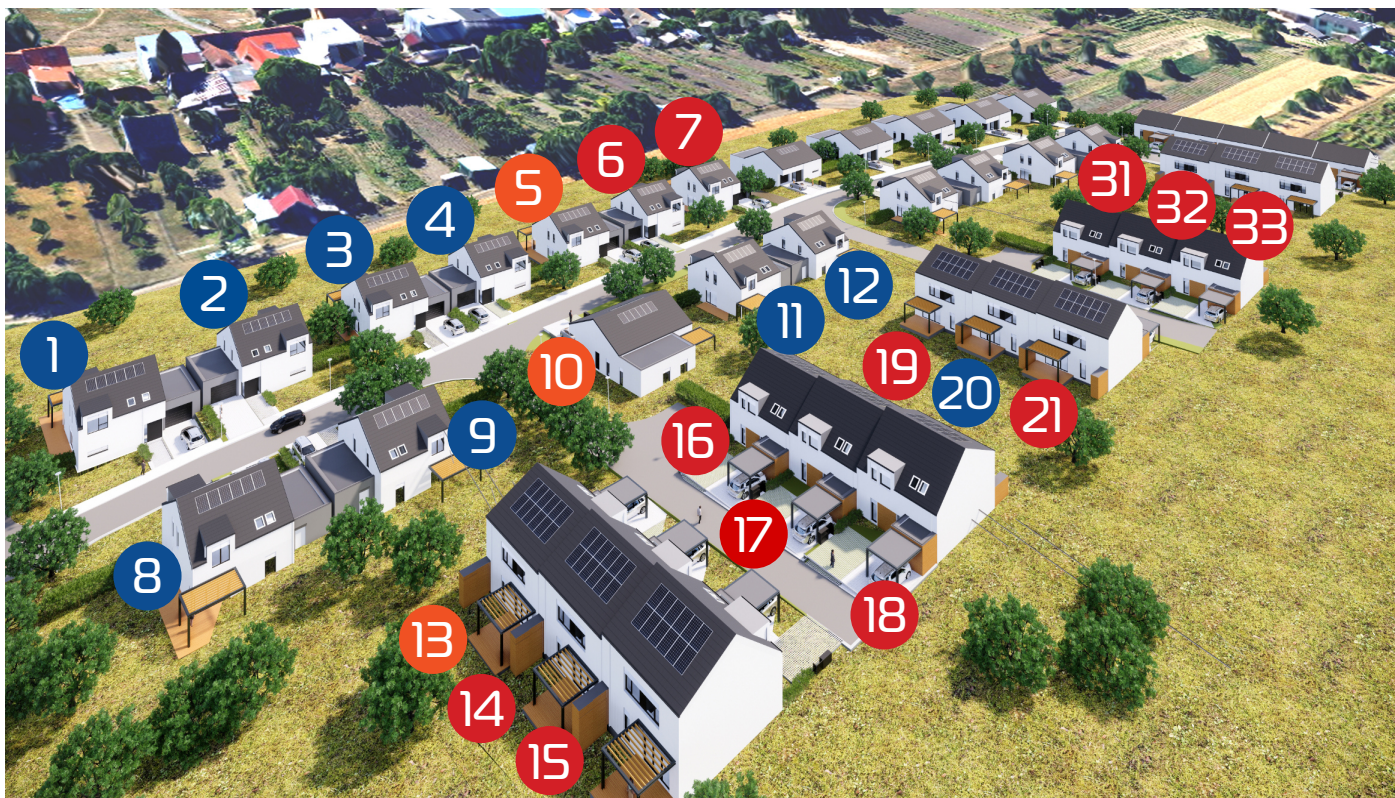

## Přehled rodinných domů Starovice

Číslo RD	Typ domu	Výměra podle KN v m <sup>2</sup>	Číslo parcely	Užitná plocha m <sup>2</sup>	Včetně terasy m <sup>2</sup>	Celková cena vč. DPH
1	RD 5+kk, patrový s garáží	931	5007	194	234	15 300 000 Kč
2	RD 5+kk, patrový s garáží	791	5008	194	234	14 500 000 Kč
3	RD 5+kk, patrový s garáží	765	5009	194	234	14 400 000 Kč
4	RD 5+kk, patrový s garáží	740	5010	194	234	14 400 000 Kč
5	RD 5+kk, patrový s garáží	714	5011	150	166	REZERVOVANÝ
6	RD 5+kk, patrový s garáží	689	5012	150	166	PRODANÝ
7	RD 5+kk, patrový s garáží	659	5013	194	234	PRODANÝ
8	RD 5+kk, patrový s garáží	733	4995	194	234	14 300 000 Kč
9	RD 5+kk, patrový s garáží	639	4996	150	166	14 200 000 Kč
10	RD 4+kk, přízemní s garáží	639	5004	151	191	REZERVOVANÝ
11	RD 5+kk, patrový s garáží	608	5005	194	234	14 000 000 Kč
12	RD 5+kk, patrový s garáží	619	5006	194	234	14 000 000 Kč
13	RD 5+kk řadový – krajní (včetně kuchyně)	590	4994	150	166	REZERVOVANÝ
14	RD 5+kk řadový – středový	412	5038	150	166	PRODANÝ
15	RD 5+kk řadový – krajní	771	5037	150	166	PRODANÝ
16	RD 5+kk řadový – krajní	398	5000	150	166	PRODANÝ
17	RD 5+kk řadový – středový	268	4999	150	166	PRODANÝ
18	RD 5+kk řadový – krajní	474	4998	150	166	PRODANÝ
19	RD 5+kk řadový – krajní	429	5003	150	166	PRODANÝ
20	RD 5+kk řadový – středový	264	5002	150	166	10 500 000 Kč
21	RD 5+kk řadový – krajní	419	5001	150	166	PRODANÝ
31	RD 5+kk řadový – krajní	453	5016	150	166	PRODANÝ
32	RD 5+kk řadový – středový	324	5015	150	166	PRODANÝ
33	RD 5+kk řadový – krajní	607	5014	150	166	PRODANÝ