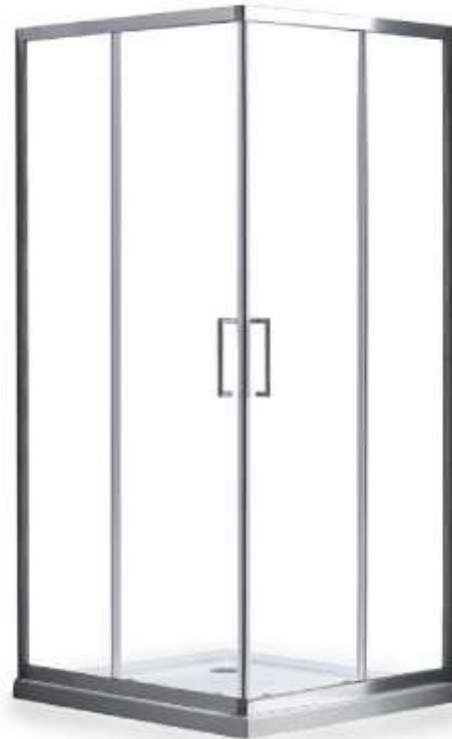

Sprchový kout
čtverec
90 x 90 cm