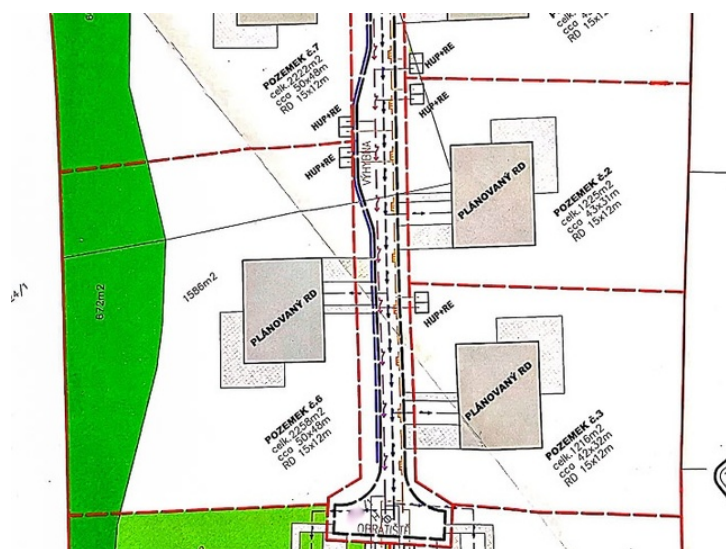

Prodej, Pozemek pro bydlení, 1415m² - Petrovice u Karviné

Nabízíme k prodeji sedm stavební parcel v klidné části obce Petrovice u Karviné. Jednotlivé parcely mají výměru 1.391m², 2.309m², 2.231m², 1.415m², 1.238m², 1.629m², 1.261m² a přístupová cesta o výměře 894m². Celková rozloha pozemku je 12.368m². Pozemek je mírně svažité, velmi slunný. Inženýrské sítě na hranici pozemku □□voda, plyn, elektro. Parcely je možné koupit samostatně nebo jako cele. Při koupi všech parcel je cena k jednání. Pozemek se nachází na velmi klidném místě, kde budete mít své soukromí a klid, je mimo záplavovou oblast. Občanská vybavenost v dosahu chůze, jízdy autem.