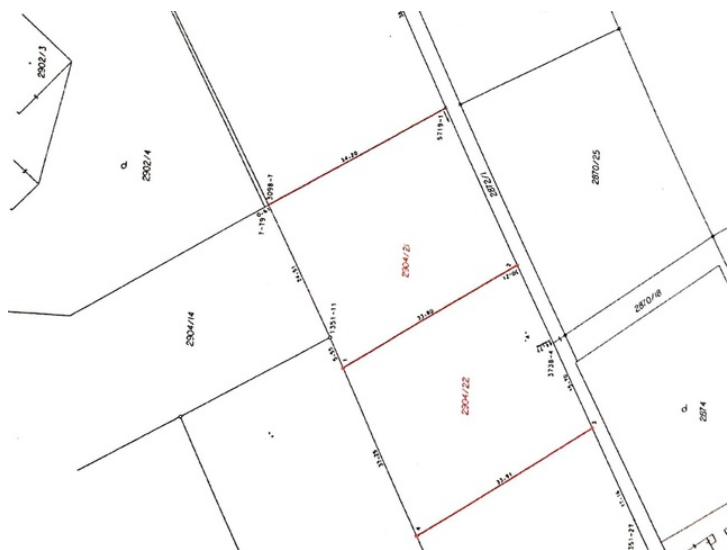

Prodej, Pozemek pro bydlení, 1023m², Karviná

Nabízíme k prodeji tři stavební pozemky o výměře 1023m², 1022m², 1022m², geometrický plán ve zpracování. Nachází se v atraktivní lokalitě Karviná-Hranice. Pozemek je rovinatý, slunný. Dle územního plánu je povolena výstavba rodinných domů. Vyjádření k vybudování inženýrských sítí jsou ve zpracování. Pozemky se nachází v klidné lokalitě. Občanská vybavenost v dosahu chůze, jízdy autem.