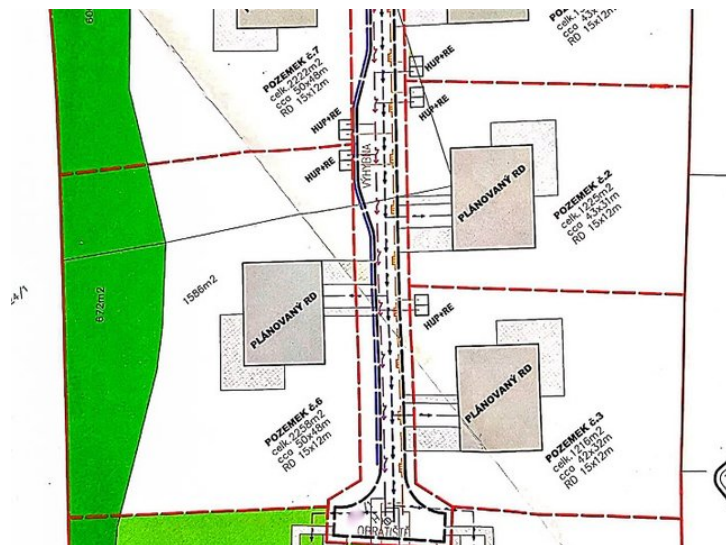

Prodej, Pozemek pro bydlení, 1391m² - Petrovice u Karviné

Nabízíme k prodeji sedm stavební parcel (dvě v rezervaci) v klidné části obce Petrovice u Karviné. Jednotlivé parcely mají výměru 1.391m², 2.309m², 2.231m², 1.238m², 1.629m² a přístupová cesta o výměře 894m², která se prodává v podílu 1/7. Celková rozloha pozemku je 9.564m². Pozemek je mírně svažité, slunný. Inženýrské sítě na hranici pozemku □□voda, plyn, elektro. Parcely je možné koupit samostatně nebo jako celek. Při koupi všech parcel je cena k jednání. Pozemek se nachází na velmi klidném místě, kde budete mít své soukromí a klid, je mimo záplavovou oblast. Občanská vybavenost v dosahu chůze, jízdy autem.