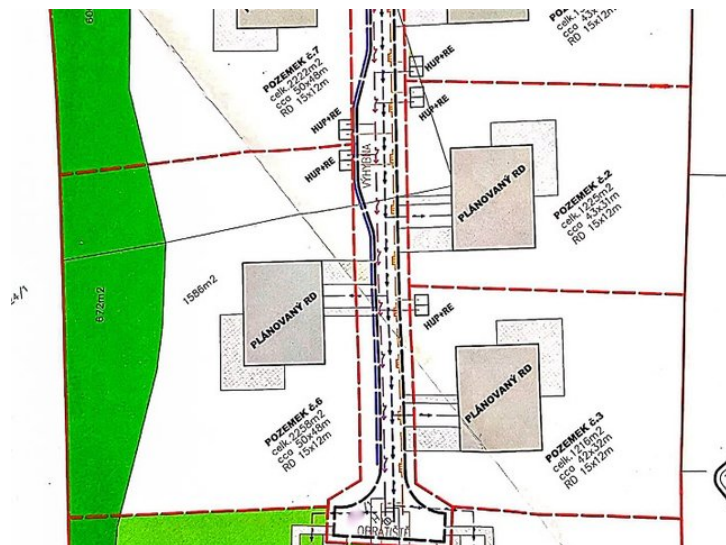

Prodej, Pozemek pro bydlení, 1391m² - Petrovice u Karviné

Nabízíme k prodeji sedm stavební parcel (dvě v rezervaci) v klidné části obce Petrovice u Karviné. Jednotlivé volné parcely mají výměru 1.261m², 1.391m², 2.309m², 2.231m², 1.629m² a přístupová cesta o výměře 894m², která se prodává v podílu 1/7. Pozemek je mírně svažité, slunný. Inženýrské sítě na hranici pozemku □ voda, plyn, elektro. Pozemek se nachází na velmi klidném místě, kde budete mít své soukromí a klid, je mimo záplavovou oblast. Občanská vybavenost v dosahu chůze, jízdy autem.