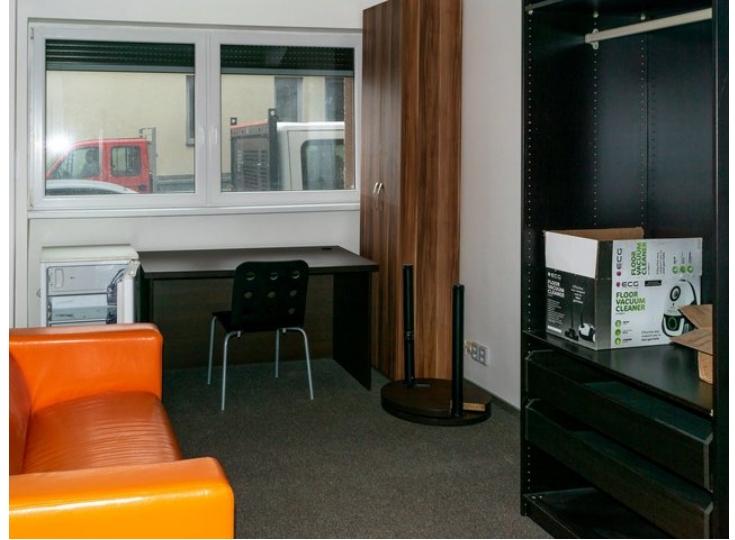

Pronájem, Kanceláře, 27.5m² - Karviná - Nové Město

Nabízíme do pronájmu 2 kanceláře, které jsou umístěné na stejném podlaží. Jednotlivé výměry kanceláři mají výměry 27,5m² a 27,5 m² (4.300,-) Kanceláře 27,5 m² mají možnost zřízení kuchyňského koutu. K dispozici jsou dámské, pánské WC, technická místnost. Vytápění je elektrické stropní, každá kancelář má svůj elektroměr. vynikající dostupnost, možnost parkování. Podrobnější informace u makléře.