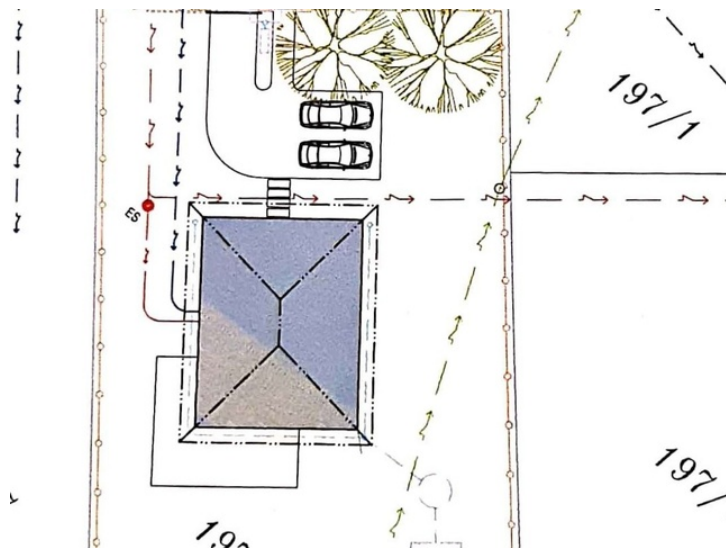

## Prodej, Pozemek pro bydlení, 1279m<sup>2</sup> - Petrovice u Karviné - Dolní Marklovice

Nabízíme k prodeji pozemek o výměře 1.279m<sup>2</sup> v lokalitě obce Dolní Marklovice. Pozemek je rovinný, slunný. Na pozemku je zřízený elektroměrový rozvaděč, vodovodní řad na hranici pozemku. Součástí prodeje nemovitosti je stavební projekt na rodinný dům se stavebním povolením (je v realizaci, cca do třech měsíců). Pozemek je v atraktivní lokalitě, výborná dostupnost do okolních měst, občanská vybavenost v dosahu chůze, jízdy.