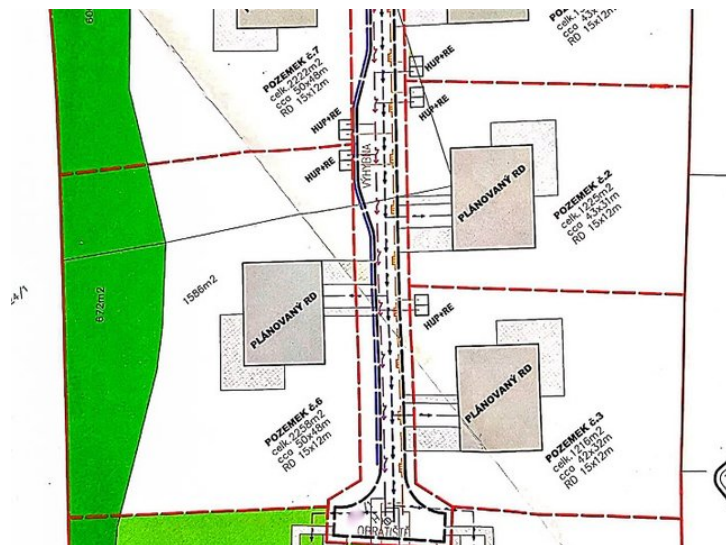

Prodej, Pozemek pro bydlení, 1391m² - Petrovice u Karviné

Nabízíme k prodeji čtyři stavební parcely v klidné části obce Petrovice u Karviné. Jednotlivé volné parcely mají výměru 1.261m², 1.391m², 2.309m², 1.629m² a přístupová cesta o výměře 894m², která se prodává v podílu 1/7. Pozemek je mírně svažité, slunný. Inženýrské sítě na hranici pozemku □□□voda, plyn, elektro. Pozemek s nachází na velmi klidném místě, kde budete mít své soukromí a klid, je mimo záplavovou oblast. Občanská vybavenost v dosahu chůze, jízdy autem.