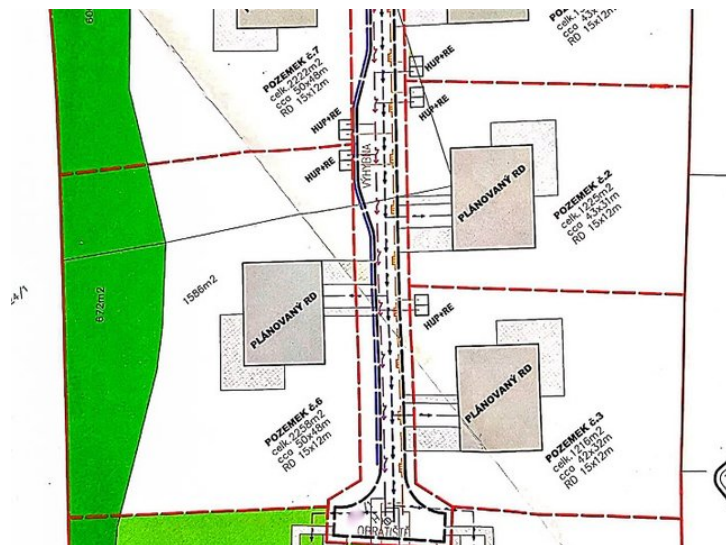

Prodej, Pozemek pro bydlení, 2.309m² - Petrovice u Karviné

Nabízíme k prodeji čtyři stavební parcely v klidné části obce Petrovice u Karviné. Jednotlivé volné parcely mají výměru 1.261m², , 2.309m², 1.629m² a přístupová cesta o výměře 894m², která se prodává v podílu 1/7. Pozemek je mírně svažité, slunný. Inženýrské sítě na hranici pozemku □□voda, plyn, elektro. Pozemek se nachází i velmi klidném místě, kde budete mít své soukromí a klid, je mimo záplavovou oblast. Občanská vybavenost v dosahu chůze, jízdy autem.