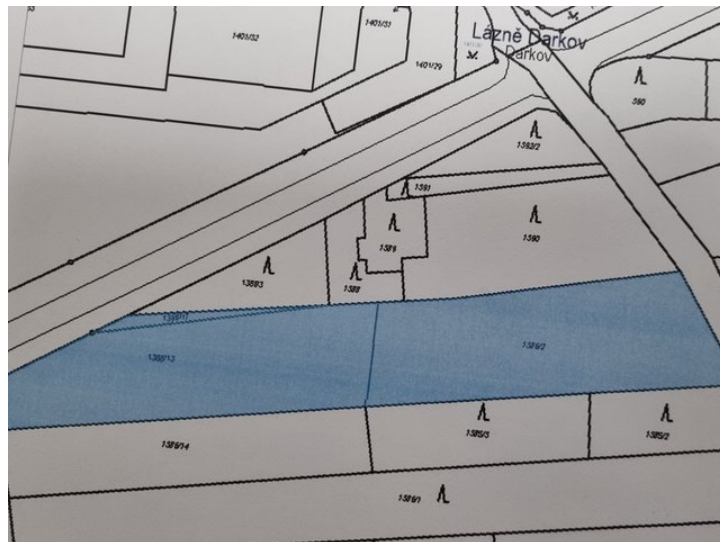

Prodej, Pozemek pro komerční výstavbu, 4690m² - Karviná

Nabízíme k prodeji pozemek v Karviné ☐☐ Darkov, který sousedí s velmi rychlo rozvíjející rekreační lokalitou Karvinského (Darkovského) moře. Dle vyjádření Odboru stavebního a životního prostředí o podmínkách využívání území jsou velké možnosti podnikatelské záměru ☐☐parkoviště, veřejná tábořiště apod. Nemovitost je rovinná slunná. Výborná dostupnost z okolí Karviné.