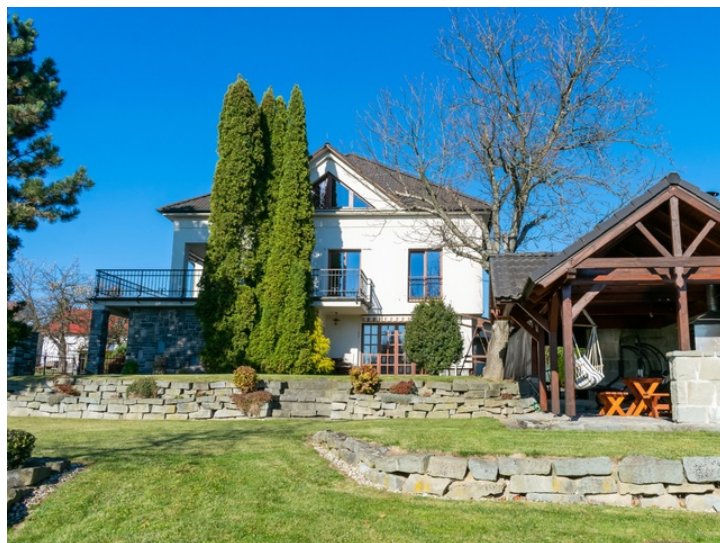

Prodej rodinného domu 450 m², pozemek 1203 m² - Albrechtice u Českého Těšína

Pro ty, kteří hledají výjimečnost...

Krásný, prostorný dům, nádherná, architektem navržená zahrada s pergolou, zapuštěný bazén se zastřešením, výhled na Beskydy, tři koupelny, rohová vířivá vana, bar s vinotékou, výčep, garáž pro dvě auta. Zkrátka luxus, ale zároveň bydlení, kde z každého koutu dýchá velmi příjemná domácí atmosféra. Právě to vše nabízí tato mimořádná nemovitost. Rodinný dům, který Vám exkluzivně nabízíme, se nachází v Albrechticích u Českého Těšína. Jedná se o trojpodlažní rodinný dům se zastavěnou plochou 195 m² nacházející se v klidné, slepé ulici s dostatečným soukromím v blízkosti Těrlické přehrady.

V přízemí domu se nachází dvě předsíně, vstupní hala s krbem a dřevěným

en. náročnost: G (PENB nedodán)

lokalita:

Albrechtice

kontaktujte makléře:

Mgr. Pavel Sporysch, MBA

608 307 917

Ev. č.: 02752