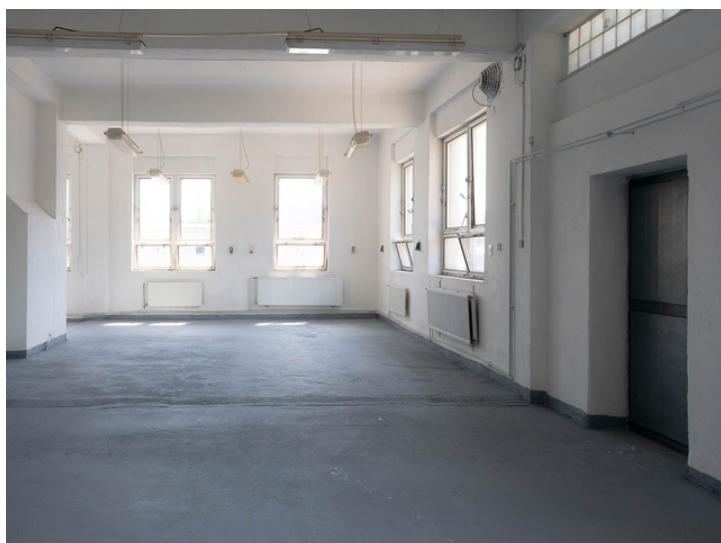

Pronájem, skladového prostoru, 618m² - Karviná

Nabízíme komerční prostory o ploše cca 618m². Objekt s nabízenými prostory se nachází v areálu bývalého Kavozu (vedle Arcelor Mittal Tubular) v Karviné. Jednopodlažní budova je v dobrém stavu a nabízí rozlehlé volné prostory. V 1. nadzemním podlaží se nachází 4 haly z toho 3 mají výstup na nákladové rampy, dále jsou zde 4 kanceláře, 2x samostatné WC. Prostory jsou světlé zcela vyklizené, čisté. Podlahy - betonový potěr. Objekt je vytápěn pomocí plynového kotle. Umístění prostorů umožňuje parkování menších vozidel prakticky z čela budovy i u vchodu. Zajištěn příjezd větších nákladních vozidel. Poloha objektu je uvnitř oploceného a střeženého průmyslového areálu. Doporučujeme pro výhodnou polohu tohoto objektu, jako výrobní nebo skladový prostor s provozními podmínkami a rychlou a bezpečnou