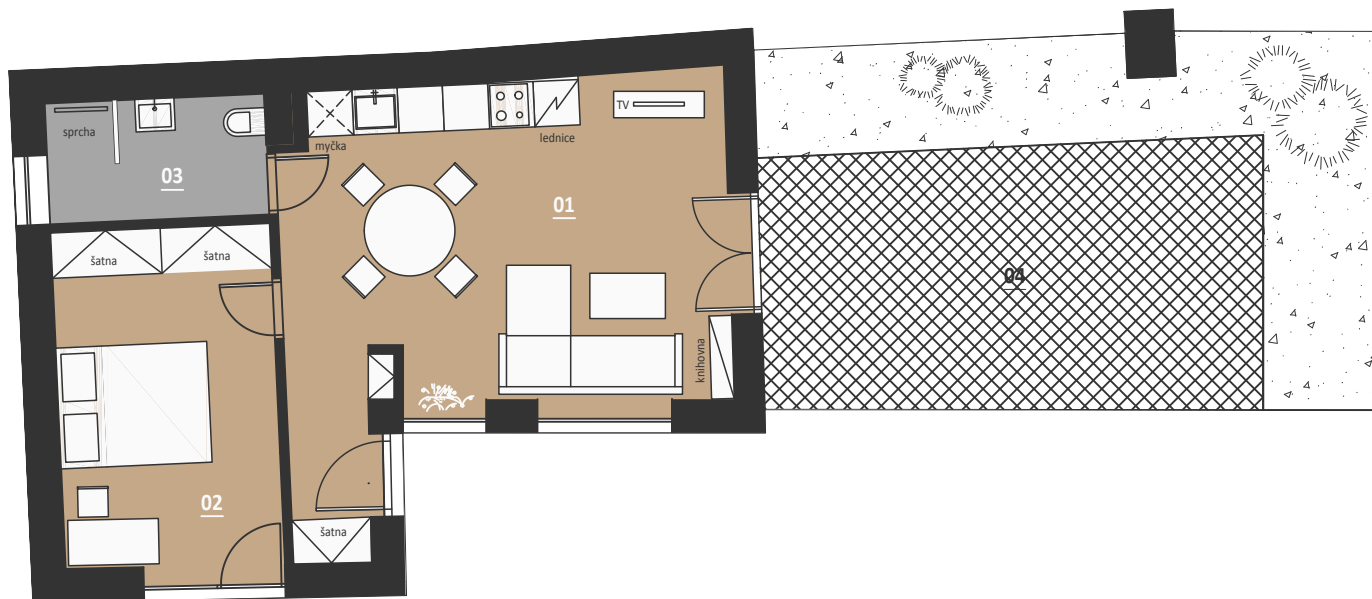

spilberk
Investiční fond

* Plocha vypočtená dle metodiky
zák. č. 366/2013 Sb. §3

Ing. Kateřina Bílá
Tel.: +420 734 411 176
info@rezidence-rumiste.cz
www.avrioreal.cz

AVRIO
REAL