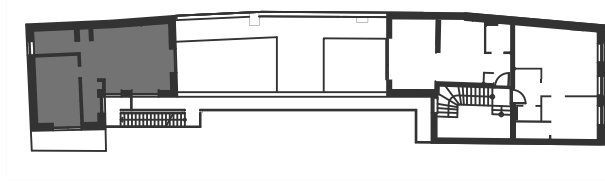

REZIDENCE RUMIŠTĚ

Rumiště 6, Brno 602 00

Podlaží: 4.NP č.bytu: **403**
Podlahová plocha: 47,59m² *
Dispozice: 2 + kk

01 pokoj + kk	28,35m ²
02 pokoj	13,50m ²
03 koupelna	4,65m ²
Celkem	46,50m²
04 terasy	39,90m ²