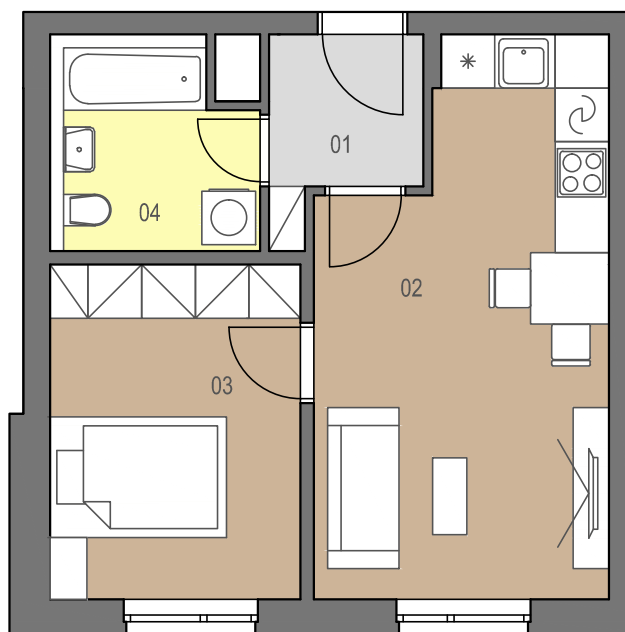

Objekt A

Objekt B

Objekt A

Studio 109

PODLAHOVÁ PLOCHA vč. KÓJE * 45,0 m²

DISPOZICE: 2+kk

01	předsíň	3,2 m ²
02	pokoj s kk	18,4 m ²
03	pokoj	10,5 m ²
04	koupelna s WC	5,2 m ²

PLOCHA BYTU ** 37,3 m²

+ kóje 5,5 m²

PLOCHA BYTU **

vč. kóje 42,8 m²

Schéma 1.NP

* Plocha vypočtená dle metodiky nařízení vlády 366/2013 Sb.

** Čistá užitná plocha místností není závazný údaj

Vybavení bytu je pouze informativní a není součástí bytu

0 1m 2m 3m 4m 5m