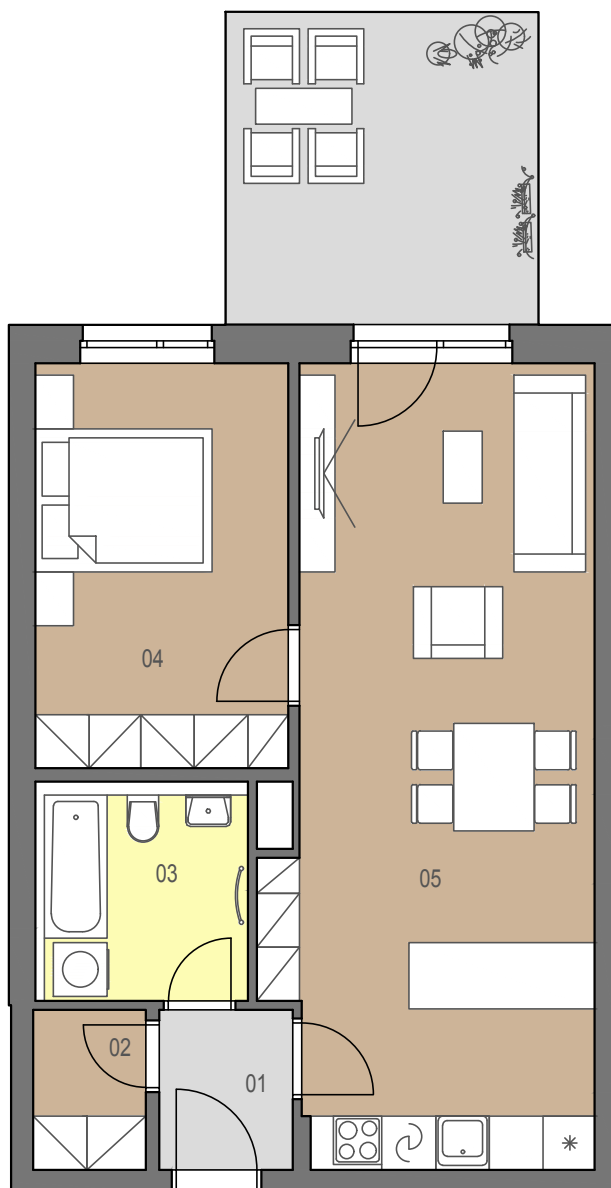

Objekt A

Objekt B

Objekt A

Studio 104

PODLAHOVÁ PLOCHA vč. KÓJE * 62,7 m²

DISPOZICE: 2+kk

01	předsíň	2,7 m ²
02	komora	2,3 m ²
03	koupelna s WC	5,8 m ²
04	pokoj	12,8 m ²
05	pokoj s kk	30,4 m ²

PLOCHA BYTU ** 54,0 m²

+	balkon	12,3 m ²
+	kóje	6,3 m ²

**PLOCHA BYTU **
vč. balkonu a kóje 72,6 m²**

Schéma 1.NP

* Plocha vypočtená dle metodiky nařízení vlády 366/2013 Sb.

** Čistá užitná plocha místností není závazný údaj

Vybavení bytu je pouze informativní a není součástí bytu