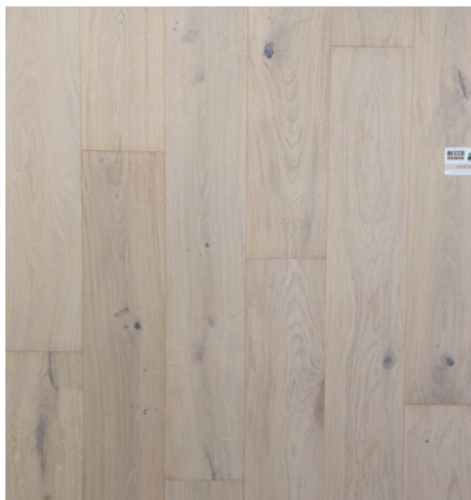

TYP CAMBIO
BEZFALCOVÉ PROVEDENÍ S
MAGNETICKÝM ZÁMKEM

VÝBĚR DEKORŮ

PROVEDENÍ BÍLÁ, ŠEDÁ, ANTRACIT

PODLAHY

DUB PŘÍRODNÍ

DUB INVISIBLE

DUB BĚLENÝ

TYP	BECCO
ROZMĚRY	1900 X 190 MM, TL. 14 MM
PROVEDENÍ	PŘÍRODNÍ, INVISIBLE, BĚLENÝ
POVRCHOVÁ ÚPRAVA	OLEJ