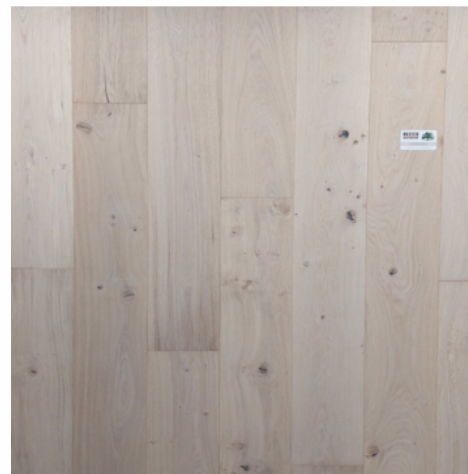

TYP CAMBIO
BEZFALCOVÉ PROVEDENÍ S
MAGNETICKÝM ZÁMKEM

VÝBĚR DEKORŮ

PROVEDENÍ BÍLÁ, ŠEDÁ, ANTRACIT

PODLAHY

DUB PŘÍRODNÍ

DUB INVISIBLE

DUB BĚLENÝ

TYP	BECCO
ROZMĚRY	1900 X 190 MM, TL. 14 MM
PROVEDENÍ	PŘÍRODNÍ, INVISIBLE, BĚLENÝ
POVRCHOVÁ ÚPRAVA	OLEJ