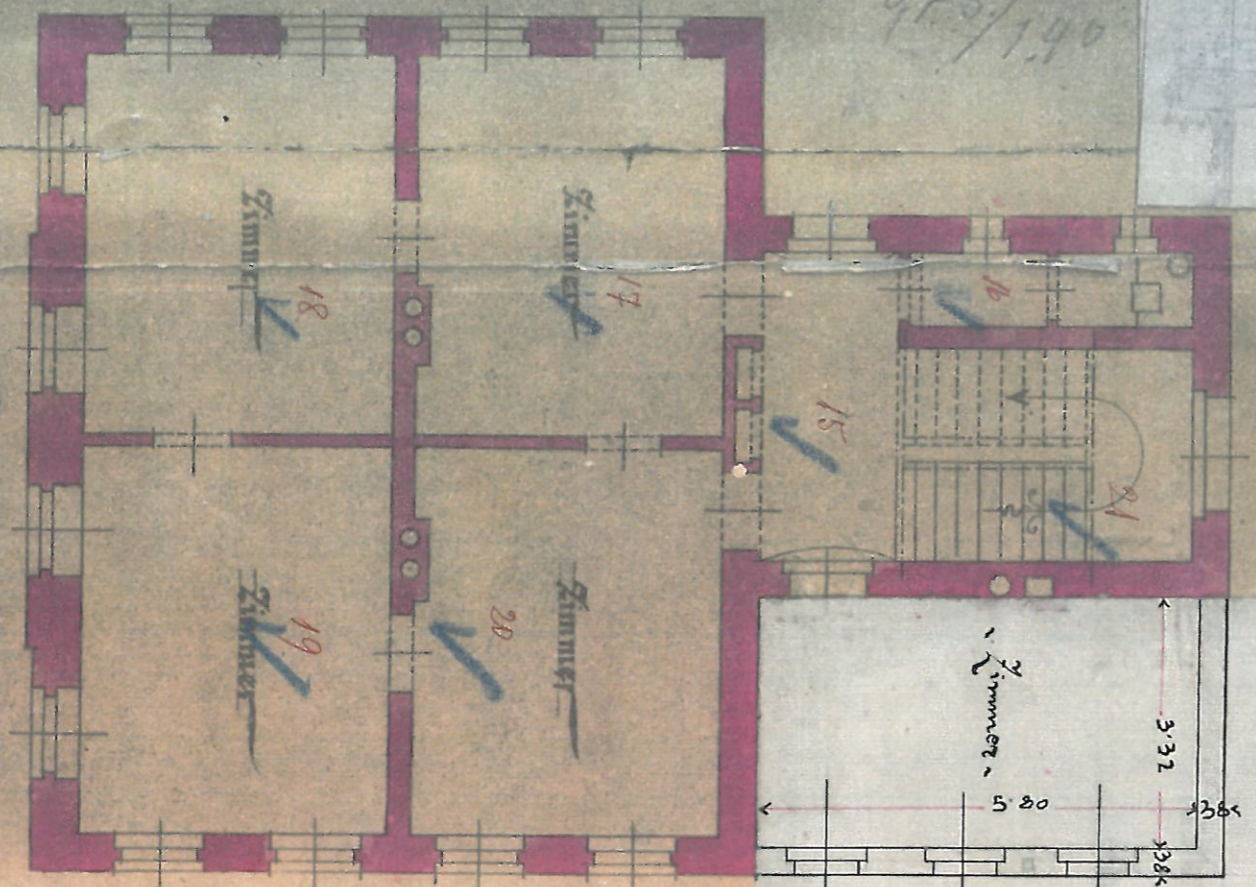

075/140

1 Stock

Mittlerer Gang
 0.30
 für Aufstiege
 für den Gang

Souterrain

W. 1297
 Johann Hoff.