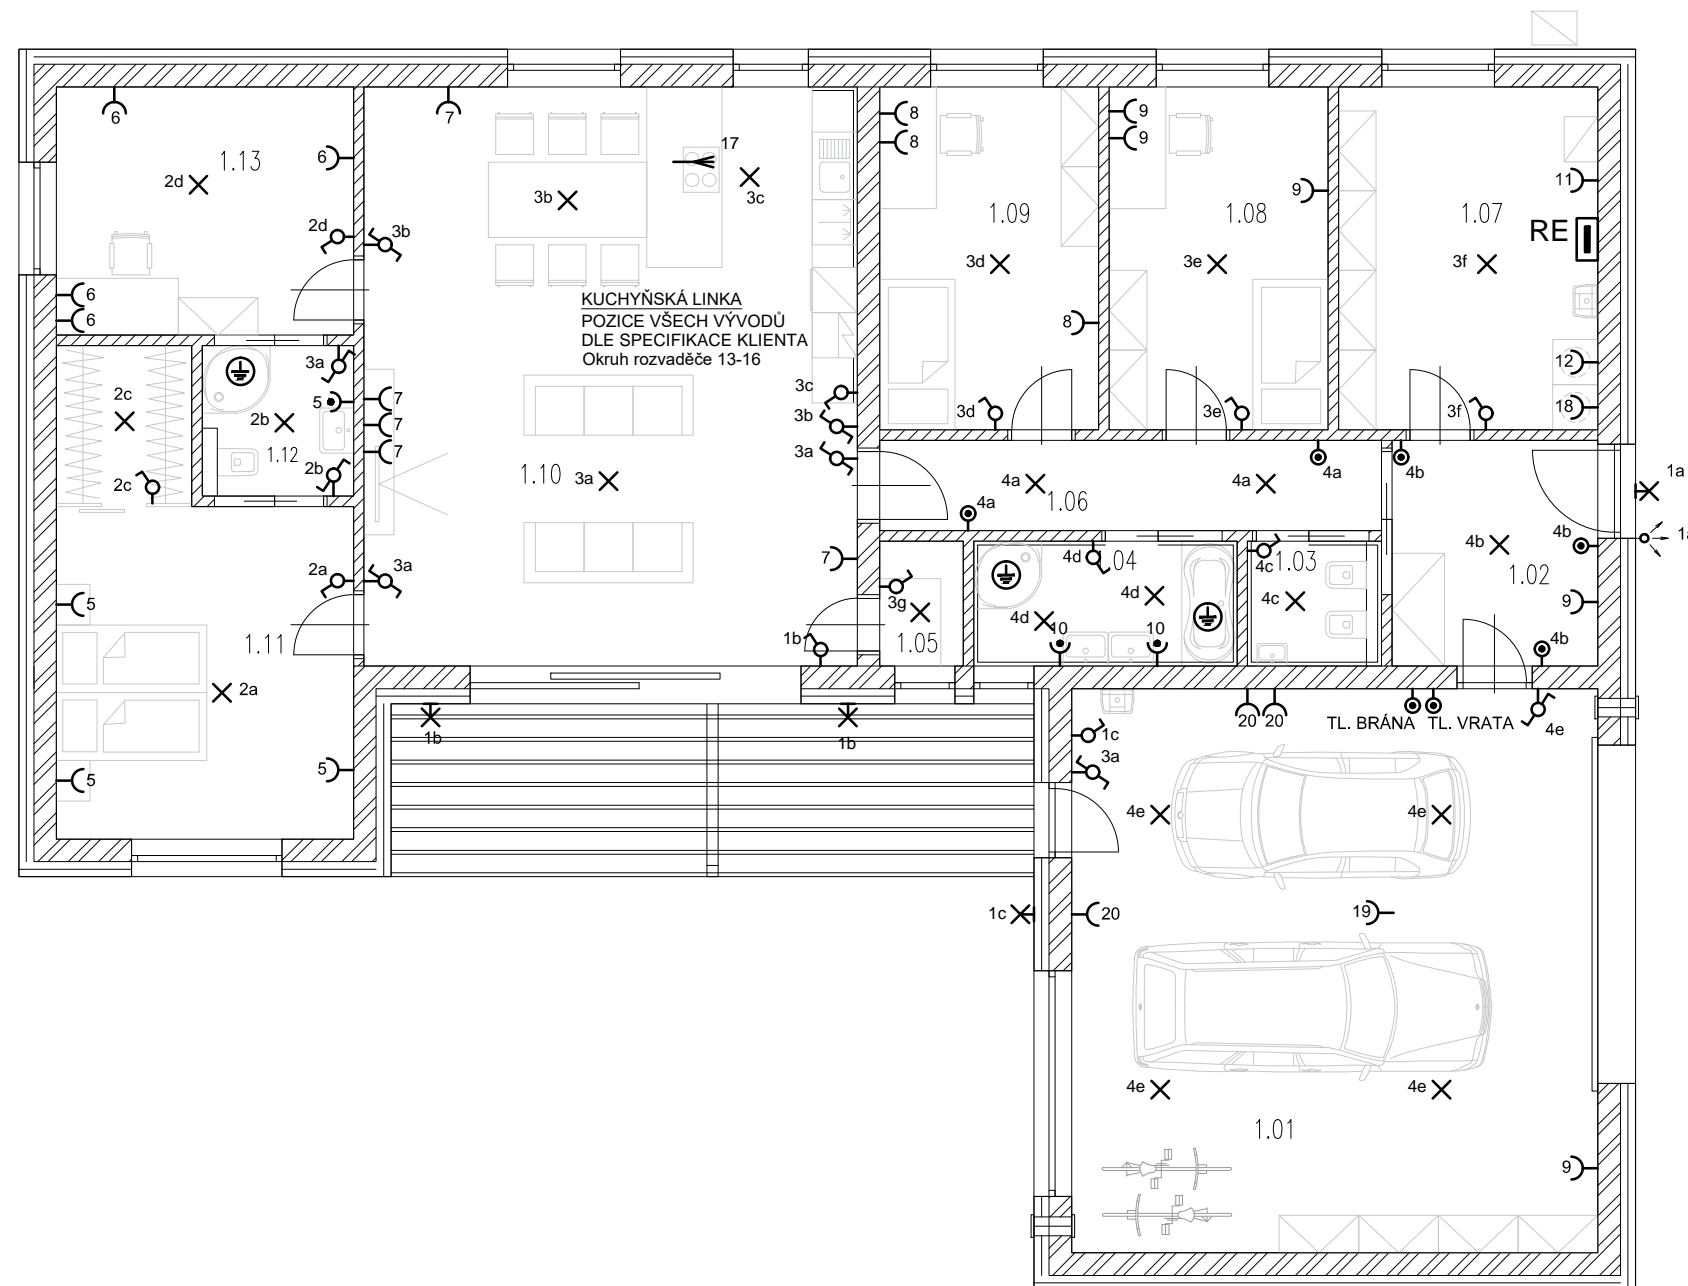

LEGENDA - ZNAČKY ELEKTRO :

✕	svítidlo stropní
✕	svítidlo nástěnné
—	vývod
—	vývod 3-fázový
—	zásuvka 250V - 16A
—	zásuvka 250V - 16A, IP44
—	zásuvková podlahová krabice - dodávka v rámci slaboproudu
—	ventilátor - dodávka v rámci VZT
—	doplňující ochranné pospojování dle ČSN 332000-4-41 a ČSN 332000-7-701
—	kolébkový spínač jednopólový
—	kolébkový spínač sériový
—	kolébkový spínač střídavý
—	kolébkový spínač dvojitý střídavý
—	kolébkový spínač křížový
—	pohybové čidlo
—	kolébkový tlačítkový zap. ovladač
—	rozvodnice NN

Soustava:	3PEN, AC 50Hz, 400V / TN-C,S
Ochrana před úrazem el. proudem:	Aut. odpojením vadné části, doplňující ochranné pospojování
Prostor:	Normální
	Prostředí: AB5, AD2, AB8, AB4, BA1