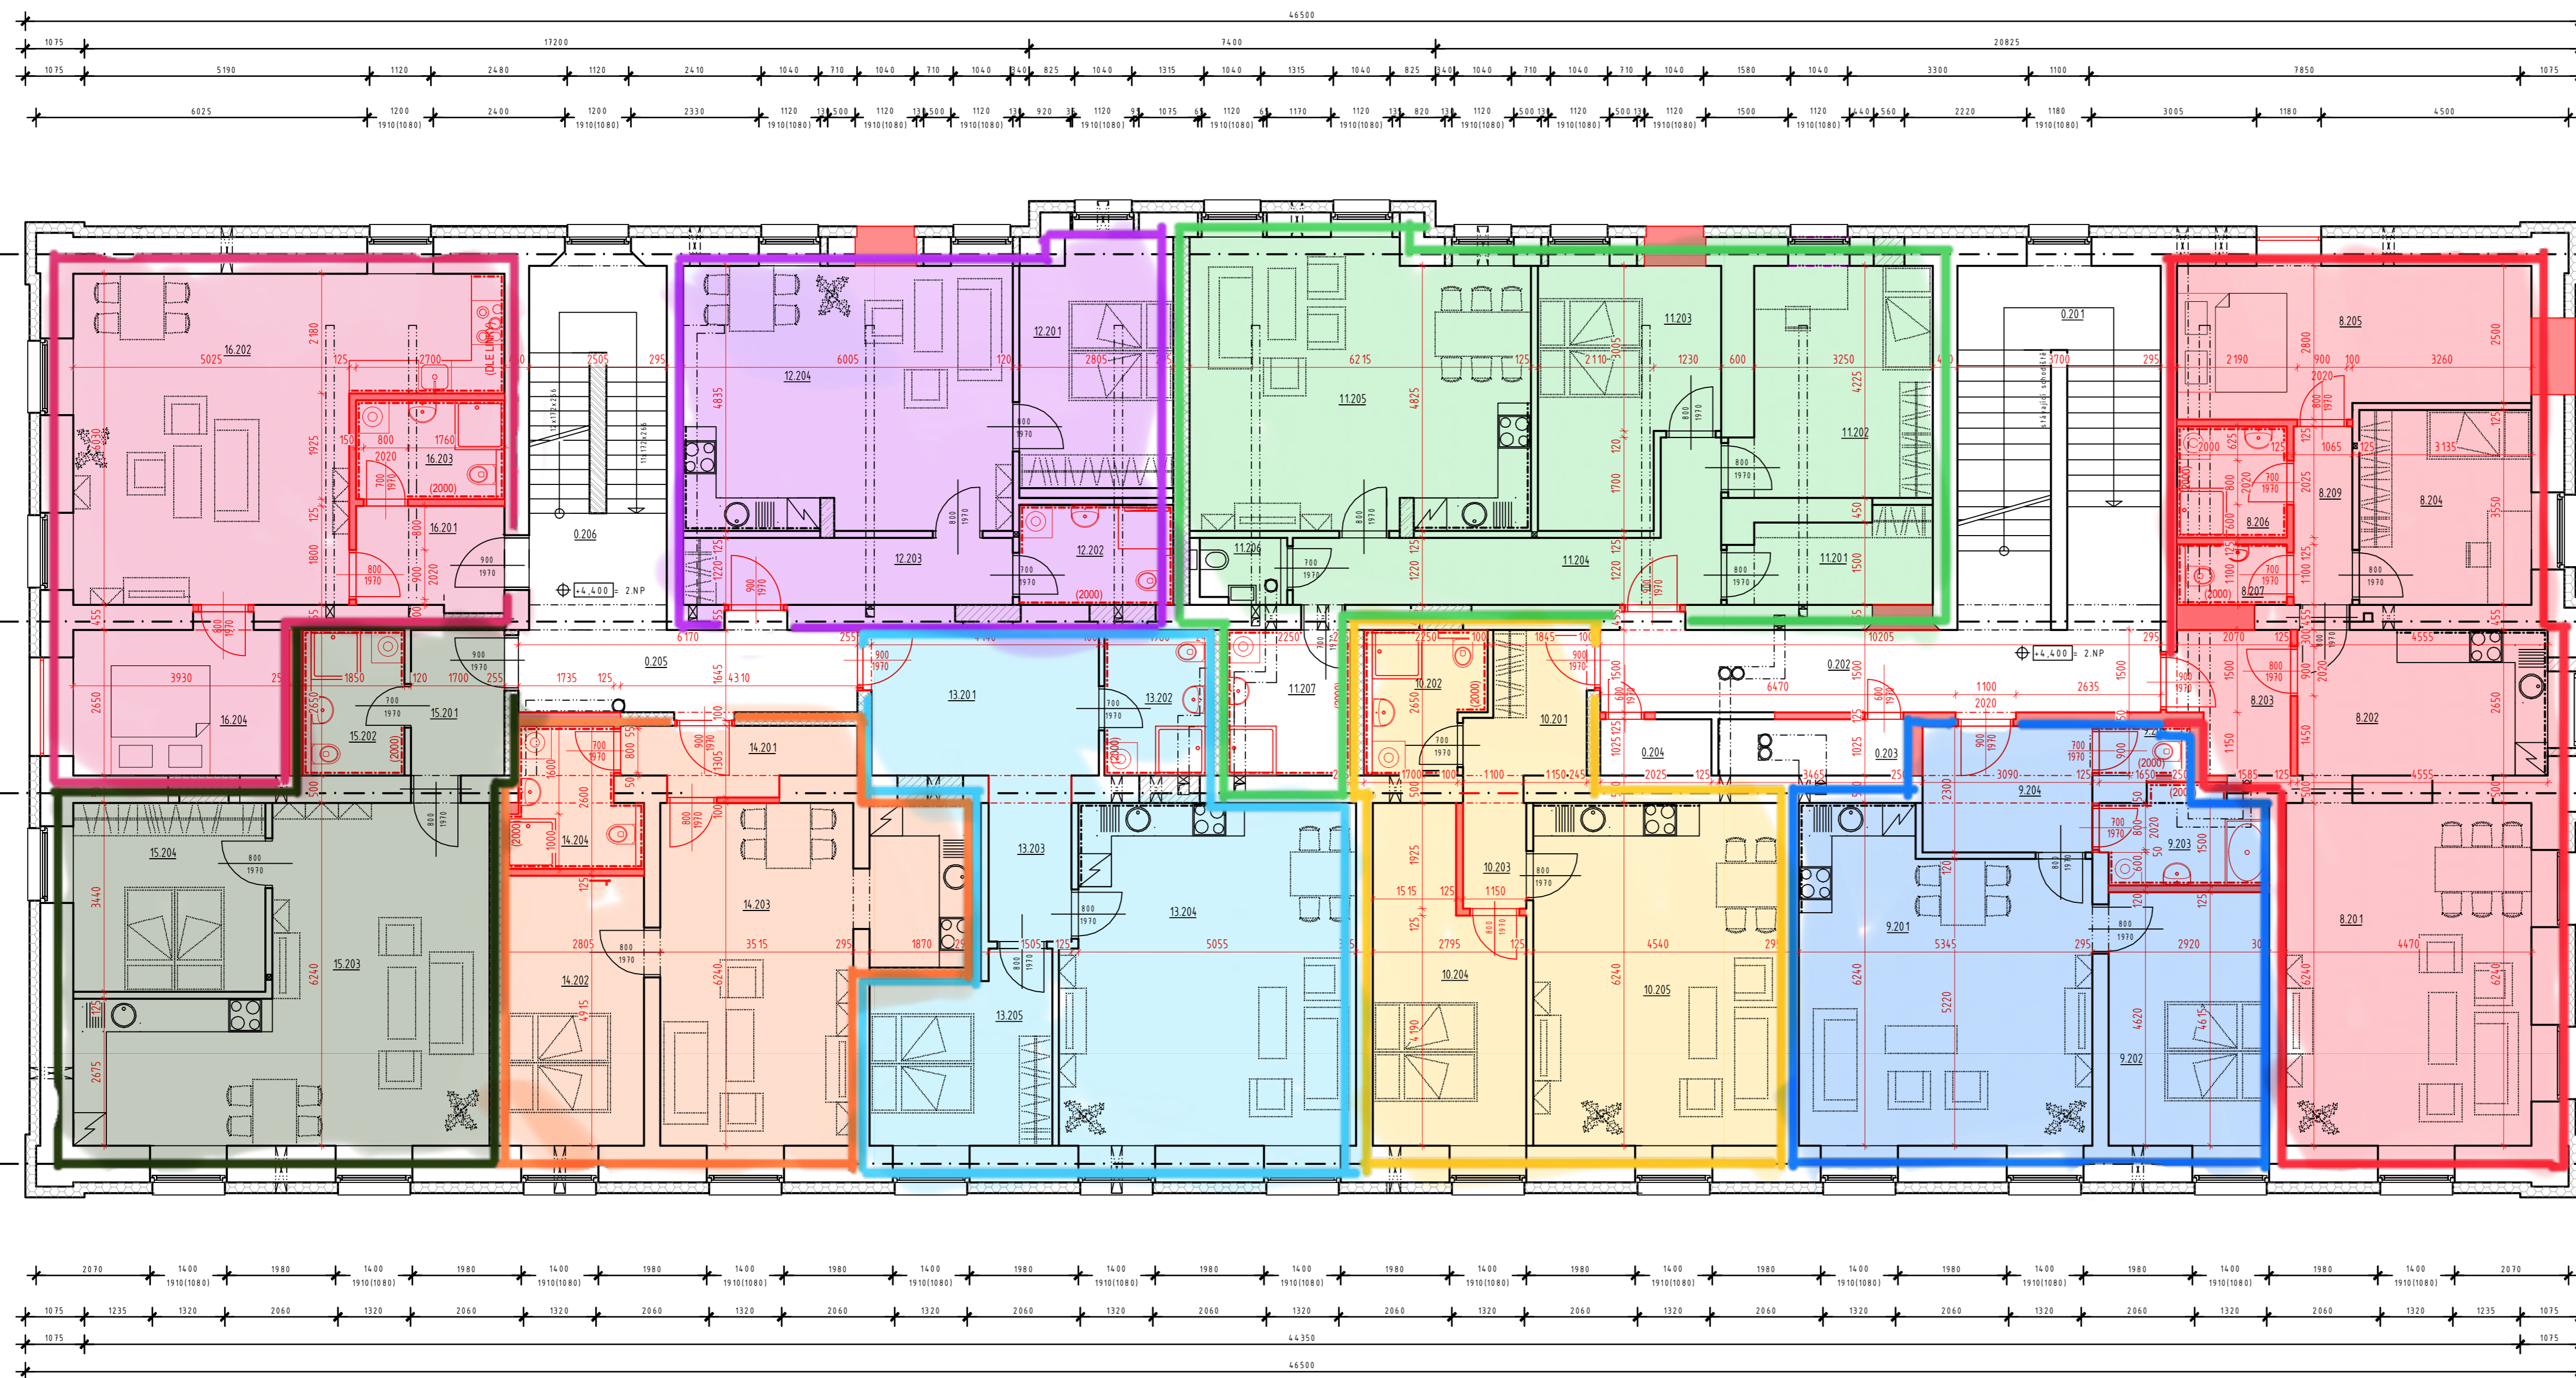

# NAVRŽENÝ STAV - PŮDORYS 2NP; 1:100

## LEGENDA MÍSTNOSTÍ 01 SPOLEČNÉ PROSTORY

OZNAČENÍ	NÁZEV MÍSTNOSTI	PLOCHA [m <sup>2</sup> ]
0.201	SCHODIŠTĚ	23.02
0.202	CHODBA	15.69
0.203	KOMORA	3.55
0.204	KOMORA	2.07
0.205	CHODBA	9.41
0.206	SCHODIŠTĚ	16.61

## 02 BYTOVÁ JEDNOTKA 08 (3+1)

OZNAČENÍ	NÁZEV MÍSTNOSTI	PLOCHA [m <sup>2</sup> ]
8.201	OBÝVACÍ POKOJ	27.90
8.202	KUCHYŇĚ	12.07
8.203	ZÁDVEŘÍ	4.92
8.204	POKOJ	11.11
8.205	LOŽNICE	17.07
8.206	KOUPELNA	4.05
8.207	WC	2.20
8.209	CHODBA	3.47

## 04 BYTOVÁ JEDNOTKA 10 (2+kk)

OZNAČENÍ	NÁZEV MÍSTNOSTI	PLOCHA [m <sup>2</sup> ]
10.201	ZÁDVEŘÍ	5.25
10.202	KOUPELNA	5.33
10.203	CHODBA	2.21
10.204	LOŽNICE	14.81
10.205	OBÝVACÍ POKOJ	28.32

PLOCHA MÍSTNOSTÍ CELKEM: 55.92