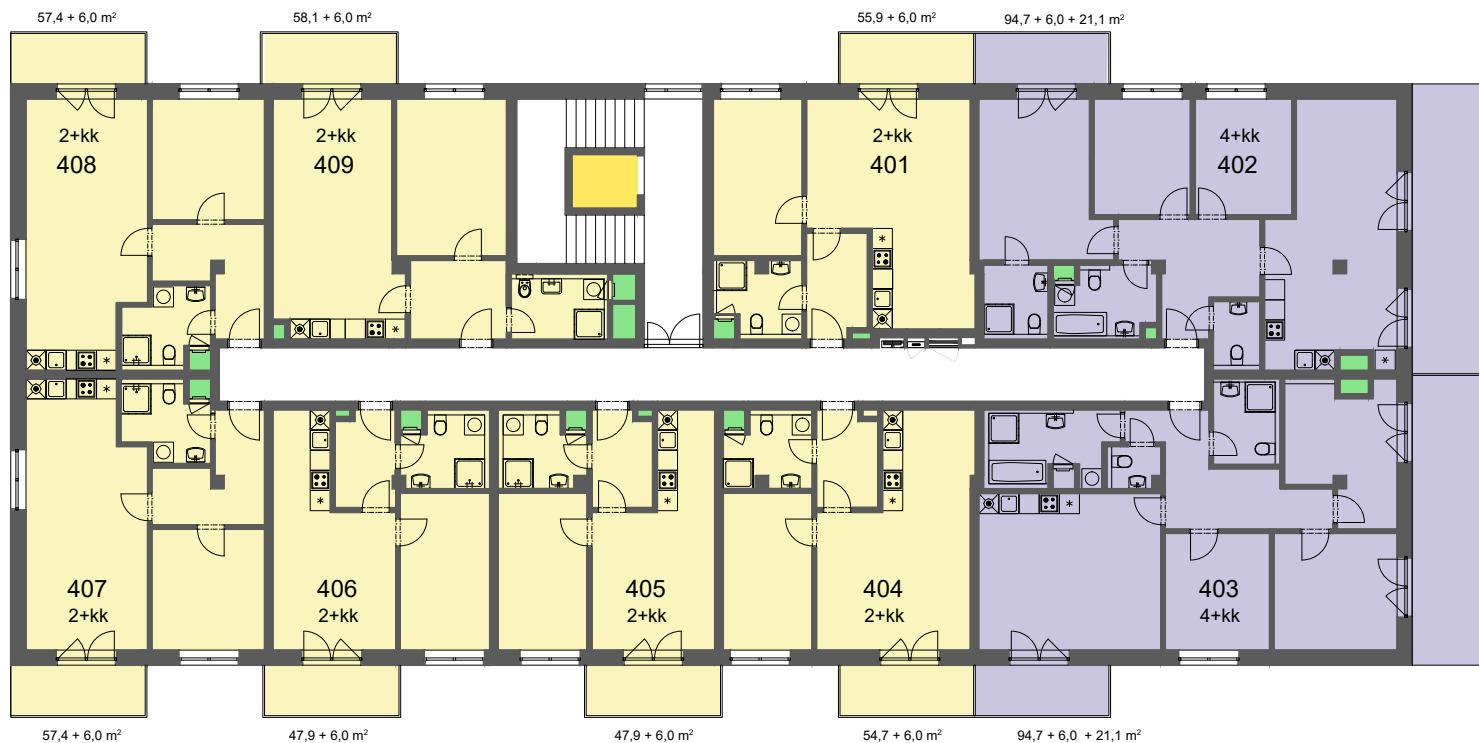

Celková situace/Overall Situation