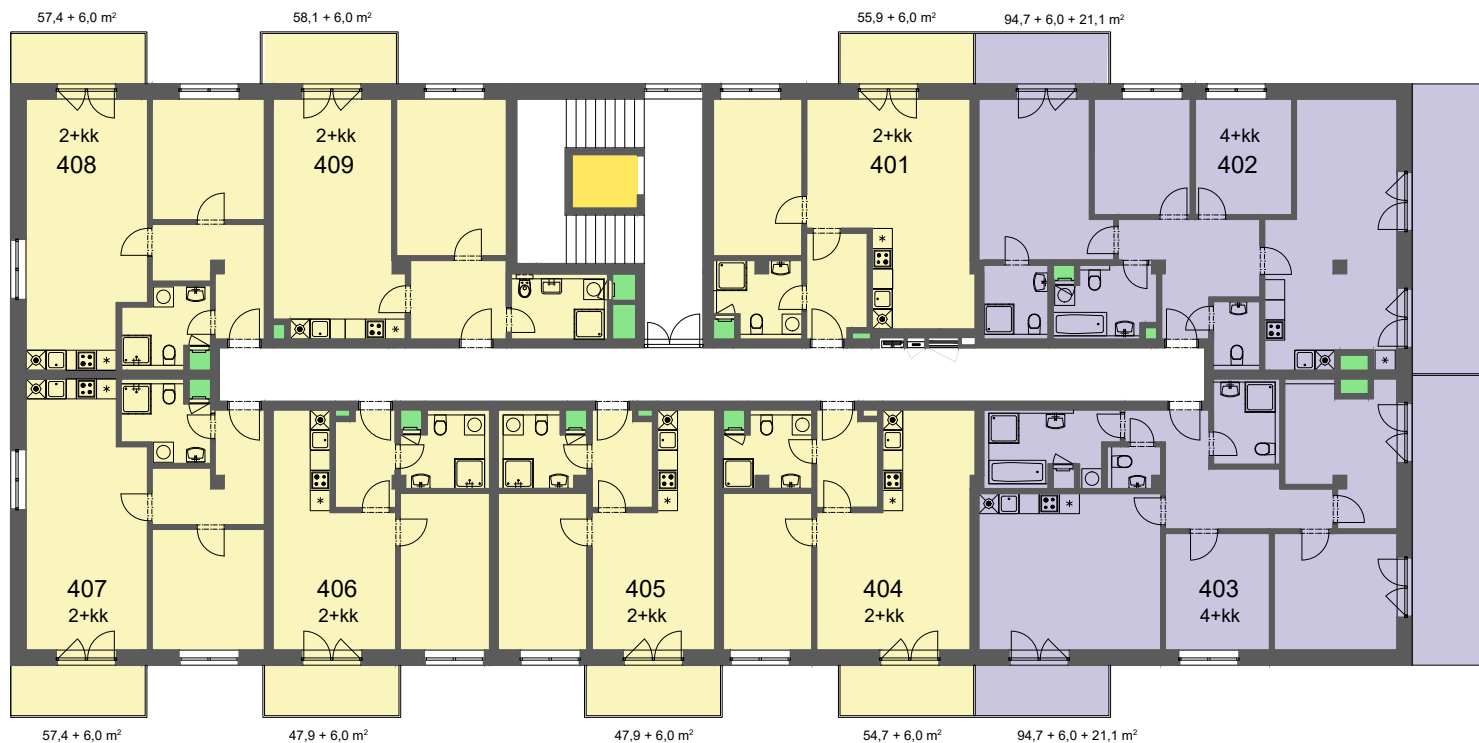

BYTY ŠIBENÍK

2. etapa

Dům/Building **F3**

Podlaží/Floor **4.NP**

Legenda/Legend

 Výtahy/Lifts

 TZB/TSB

Severovýchodní pohled/Northeast View