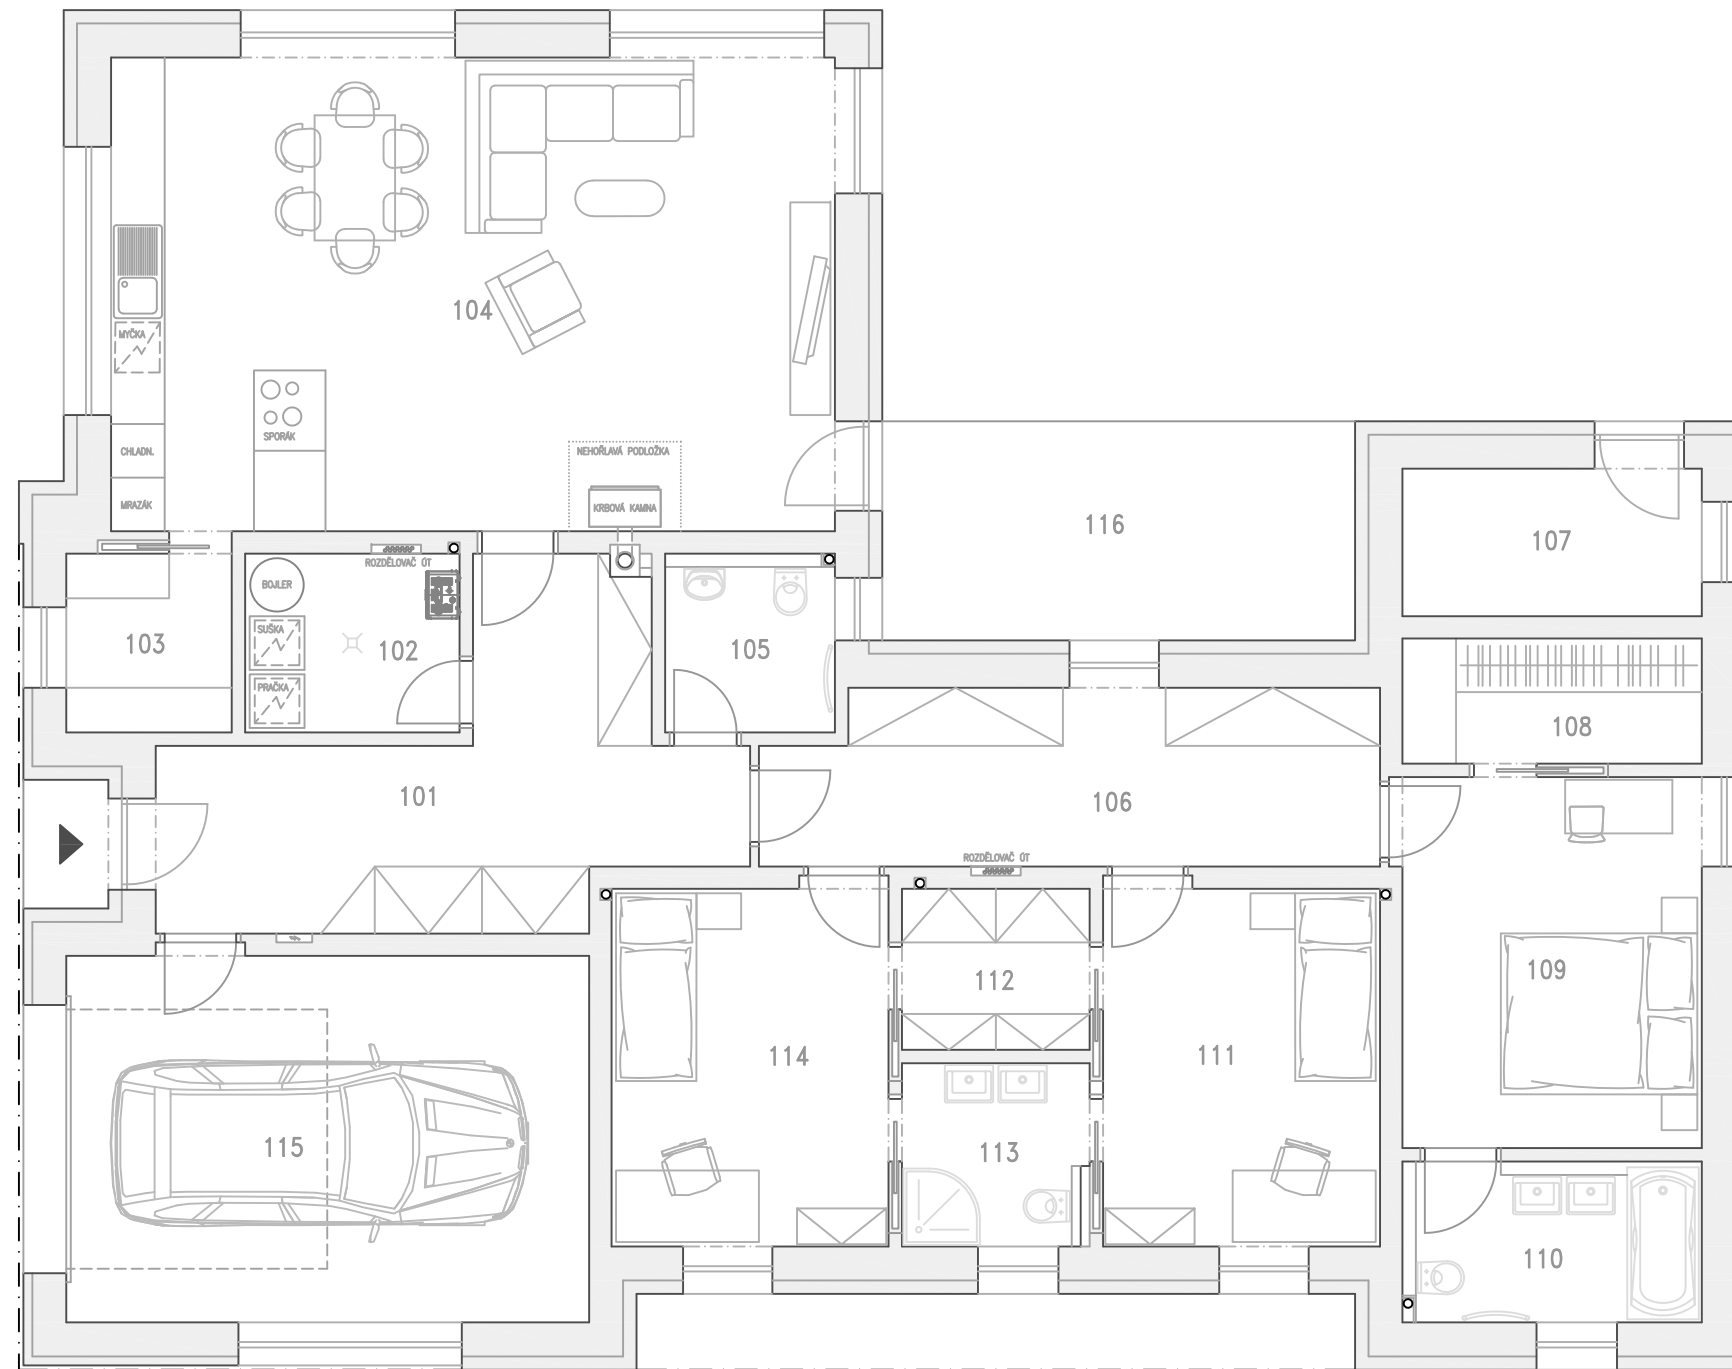

RD typ "B" – pozemek č.1, 2, 3, 5, 6, 7 a 8

4x KP7-300

TABULKA MÍSTNOSTÍ

OZN.	NÁZ. MÍSTNOSTI	m ²	PODLAHA	STĚNY	STROP
101	ZÁDVEŘÍ	16,9	KERAMICKÁ DLAŽBA	ŠTUKOVÁ OMÍTKA	SDK PODHLED s.v.2,90m
102	TECHNICKÁ MÍSTNOST	4,8	KERAMICKÁ DLAŽBA	ŠTUKOVÁ OMÍTKA	SDK PODHLED s.v.2,90m
103	SPIŽ	3,7	KERAMICKÁ DLAŽBA	ŠTUKOVÁ OMÍTKA	SDK PODHLED s.v.2,90m
104	OBÝVACÍ POKOJ+KUCHYŇ. KOUT	42,9	VINYLOVÉ KAZETY	KERAMICKÝ OBKLAD + ŠTUKOVÁ OMÍTKA	SDK PODHLED s.v.3,25m
105	WC	3,8	KERAMICKÁ DLAŽBA	KERAMICKÝ OBKLAD + ŠTUKOVÁ OMÍTKA	SDK PODHLED s.v.2,90m
106	CHODBA	13,2	VINYLOVÉ KAZETY	ŠTUKOVÁ OMÍTKA	SDK PODHLED s.v.2,90m
107	ZAHRADNÍ NÁŘADÍ	5,5	KERAMICKÁ DLAŽBA	ŠTUKOVÁ OMÍTKA	SDK PODHLED s.v.2,90m
108	ŠATNA	4,7	VINYLOVÉ KAZETY	ŠTUKOVÁ OMÍTKA	SDK PODHLED s.v.2,90m
109	LOŽNICE	13,9	VINYLOVÉ KAZETY	ŠTUKOVÁ OMÍTKA	SDK PODHLED s.v.2,90m
110	KOUPELNA + WC	6,0	KERAMICKÁ DLAŽBA	KERAMICKÝ OBKLAD + ŠTUKOVÁ OMÍTKA	SDK PODHLED s.v.2,90m
111	POKOJ	12,4	VINYLOVÉ KAZETY	ŠTUKOVÁ OMÍTKA	SDK PODHLED s.v.2,90m
112	ŠATNA	3,8	VINYLOVÉ KAZETY	ŠTUKOVÁ OMÍTKA	SDK PODHLED s.v.2,90m
113	KOUPELNA + WC	4,2	KERAMICKÁ DLAŽBA	KERAMICKÝ OBKLAD + ŠTUKOVÁ OMÍTKA	SDK PODHLED s.v.2,90m
114	POKOJ	12,4	VINYLOVÉ KAZETY	ŠTUKOVÁ OMÍTKA	SDK PODHLED s.v.2,90m
115	GARÁŽ	24,0	EPOXIDOVÁ STĚRKA	ŠTUKOVÁ OMÍTKA	SDK PODHLED s.v.2,90m
116	TERASA	13,1	TERASOVÁ PRKNA	FASÁDNÍ STĚRKA	FASÁDNÍ STĚRKA