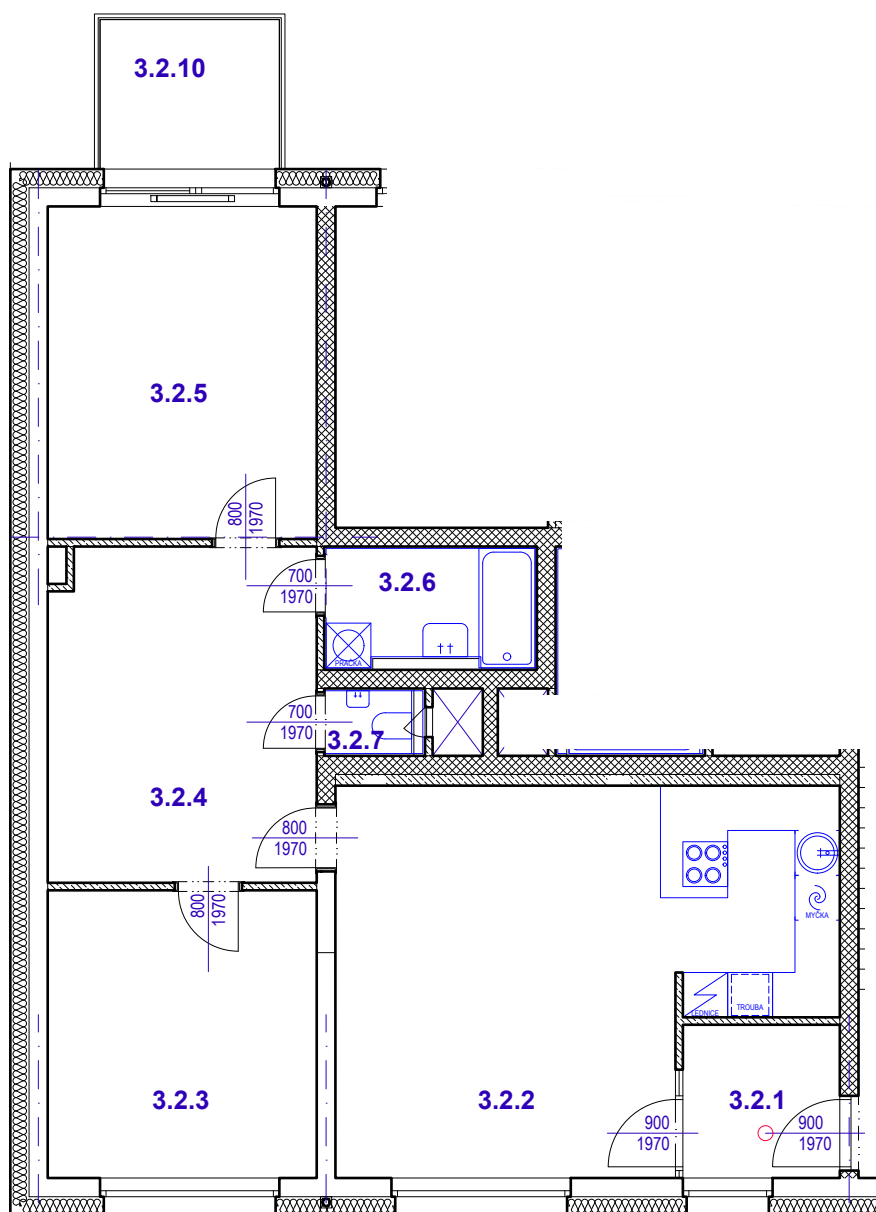

**NOVÉ BYTY BERKOVA
BRNO - KRÁLOVO POLE**
Brno, Kr. Pole, ul. Berkova / Bulharská

0m 5m

BYT č.: 3.2

3 + KK

3.2.1	PŘEDSÍŇ	4,30	LAMINO	OM. ŠTUKOVÁ	OM. ŠTUKOVÁ	
3.2.2	OBÝVACÍ POKOJ + KK	30,80	LAMINO	OM. ŠTUKOVÁ	OM. ŠTUKOVÁ	
3.2.3	LOŽNICE	13,85	LAMINO	OM. ŠTUKOVÁ	OM. ŠTUKOVÁ	
3.2.4	CHODBA - ŠATNA	16,20	LAMINO	OM. ŠTUKOVÁ	OM. ŠTUKOVÁ	
3.2.5	LOŽNICE	16,00	LAMINO	OM. ŠTUKOVÁ	OM. ŠTUKOVÁ	
3.2.6	KOUPELNA	4,50	KER. DLAŽBA	KER. OBKLAD	SDK PODHLED	SV. VÝŠKA +2,365MM
3.2.7	WC	1,10	KER. DLAŽBA	OM. ŠTUKOVÁ	SDK PODHLED	SV. VÝŠKA +2,365MM
86,75 m ²						
3.2.10	BALKON	4,80	NÁTĚR SE VSYPEM NA ŽB DESKU			NÁTĚR SE VSYPEM S PROTISKLUZEM