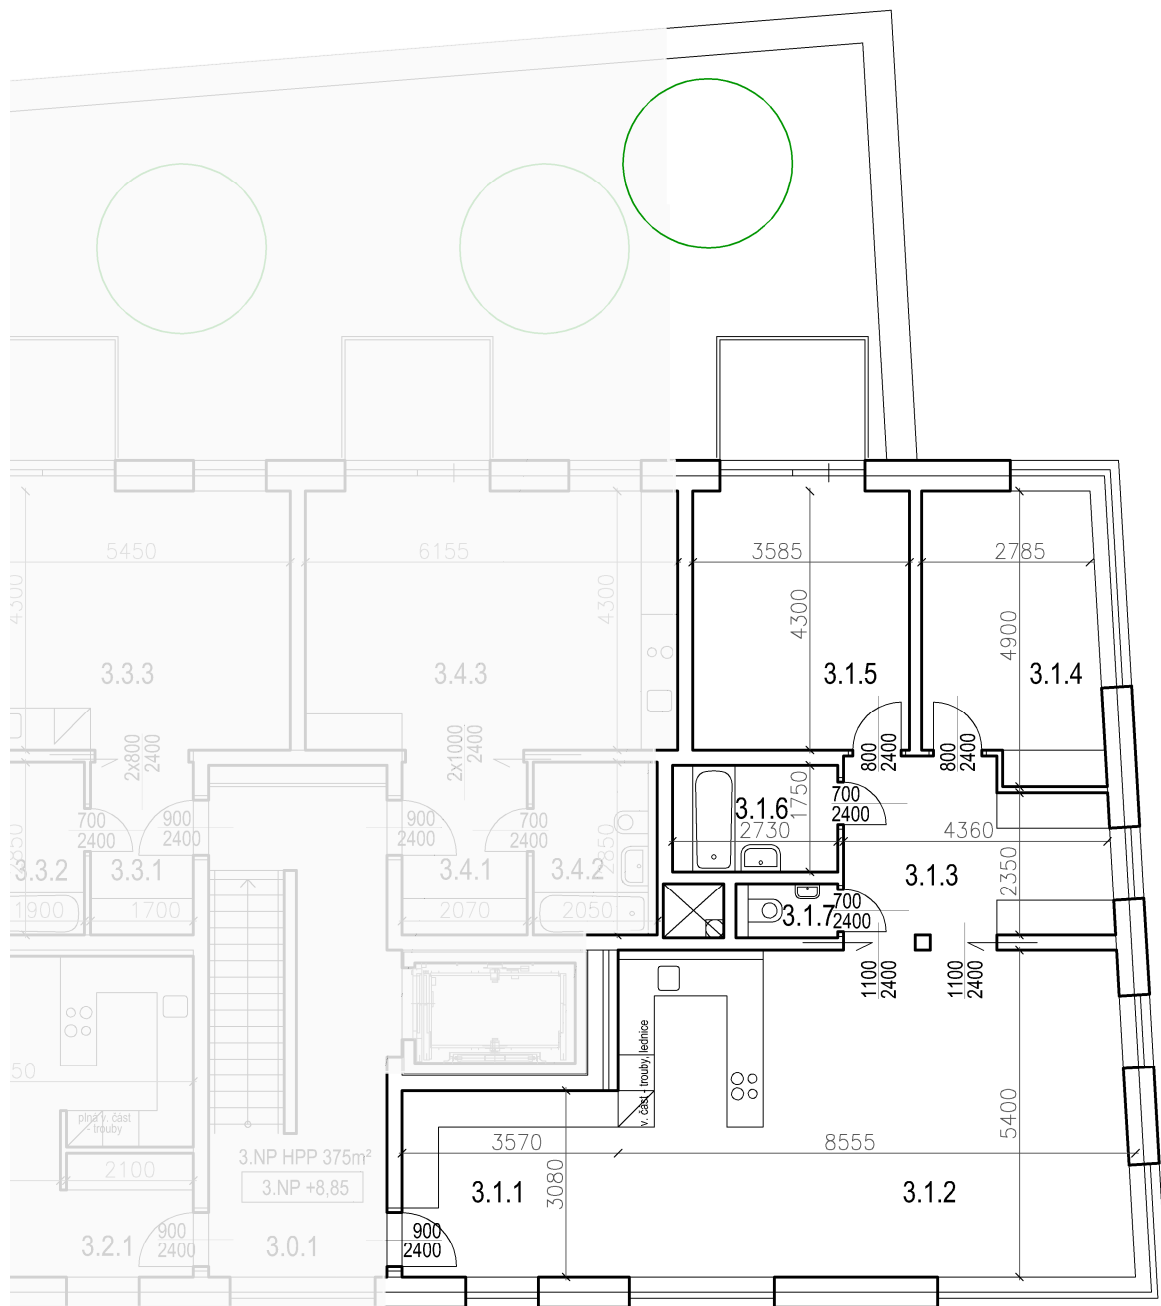

byť číslo 3.1 3+kk 102,4m² + balkon 4,8m²

3.1.1	zádveř	11,0m ²
3.1.2	obytná místnost	45,0m ²
3.1.3	šatna	12,0m ²
3.1.4	ložnice	13,5m ²
3.1.5	ložnice	15,4m ²
3.1.6	koupelna	4,2m ²
3.1.7	wc	1,3m ²

0 1 2 5 m