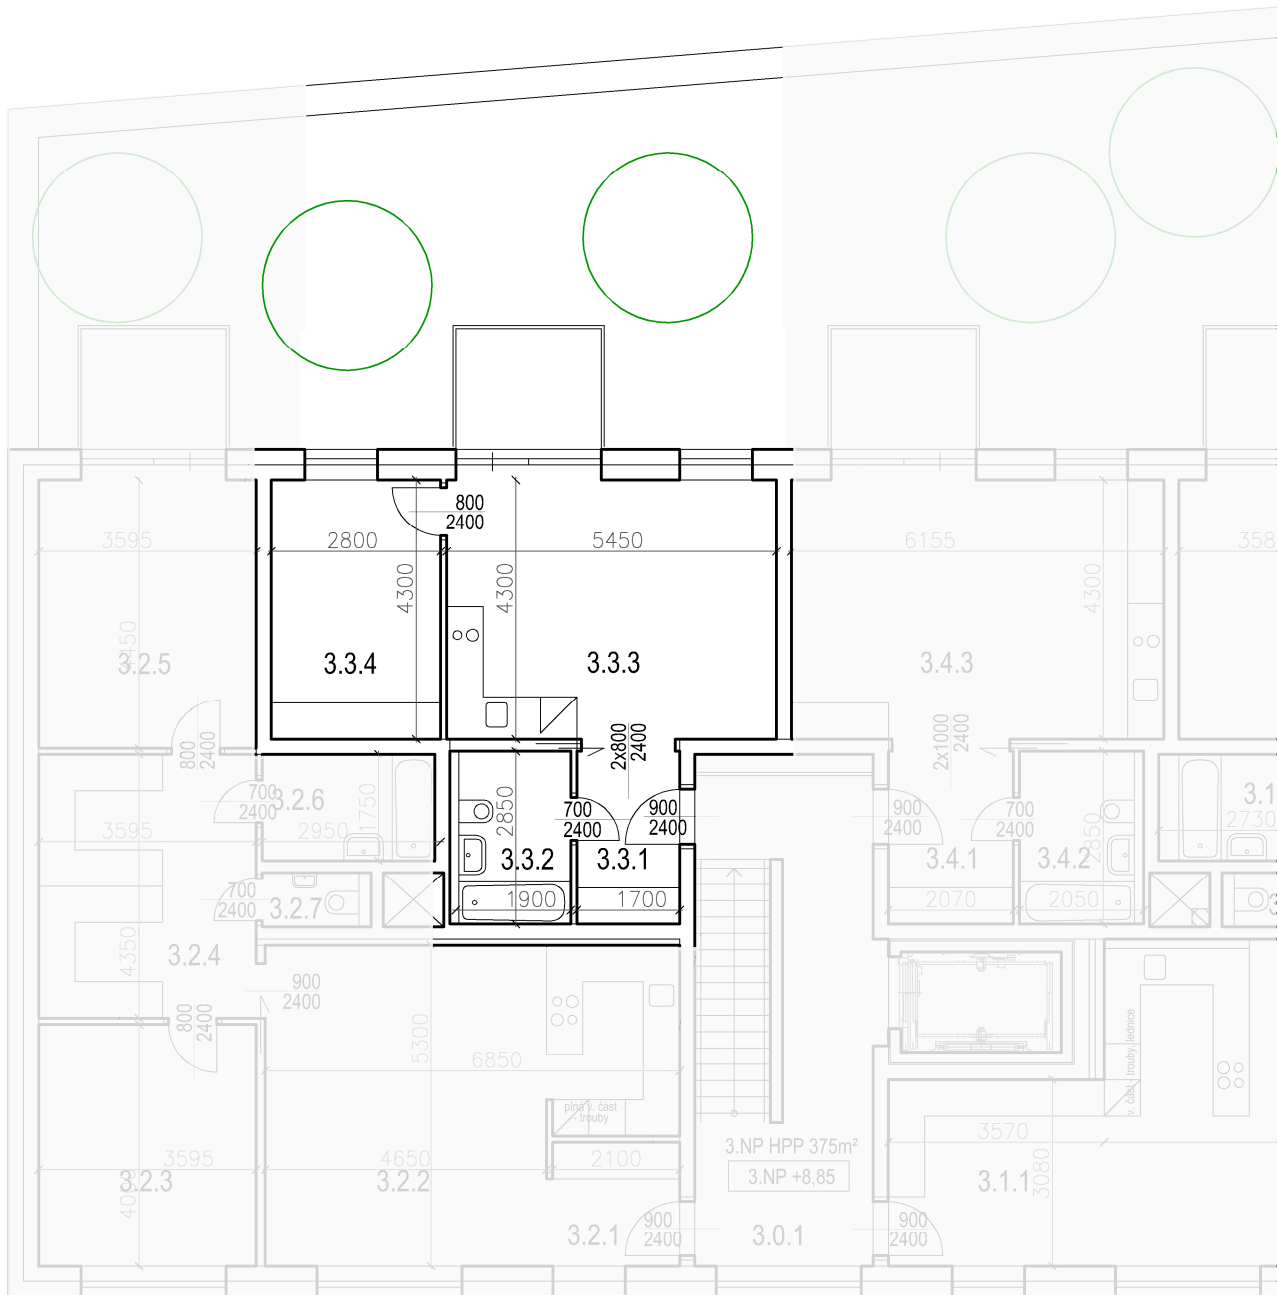

byt číslo 3.3 2+kk 45,5m² + balkon 4,8m²

3.3.1	zádveří	4,8m ²
3.3.2	koupelna	5,3m ²
3.3.3	obytná místnost	23,4m ²
3.3.4	ložnice	12,0m ²

0 1 2 5 m