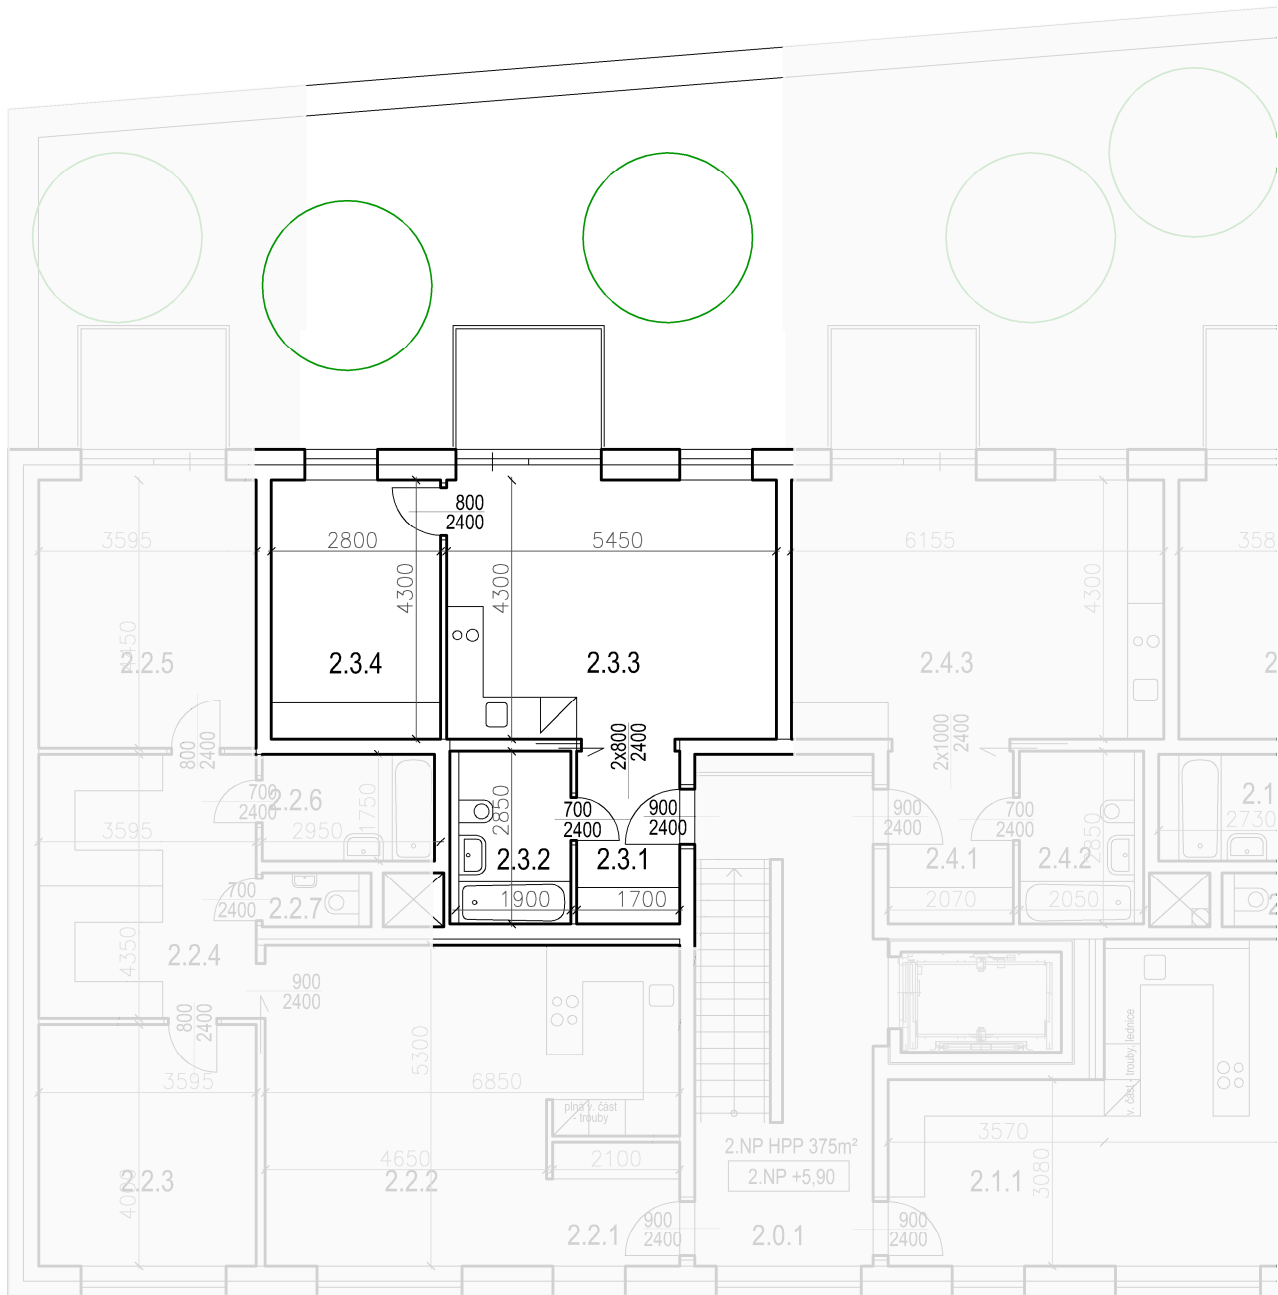

byt číslo 2.3 2+kk 45,5m² + balkon 4,8m²

2.3.1	zádveří	4,8m ²
2.3.2	koupelna	5,3m ²
2.3.3	obytná místnost	23,4m ²
2.3.4	ložnice	12,0m ²

0 1 2 5 m