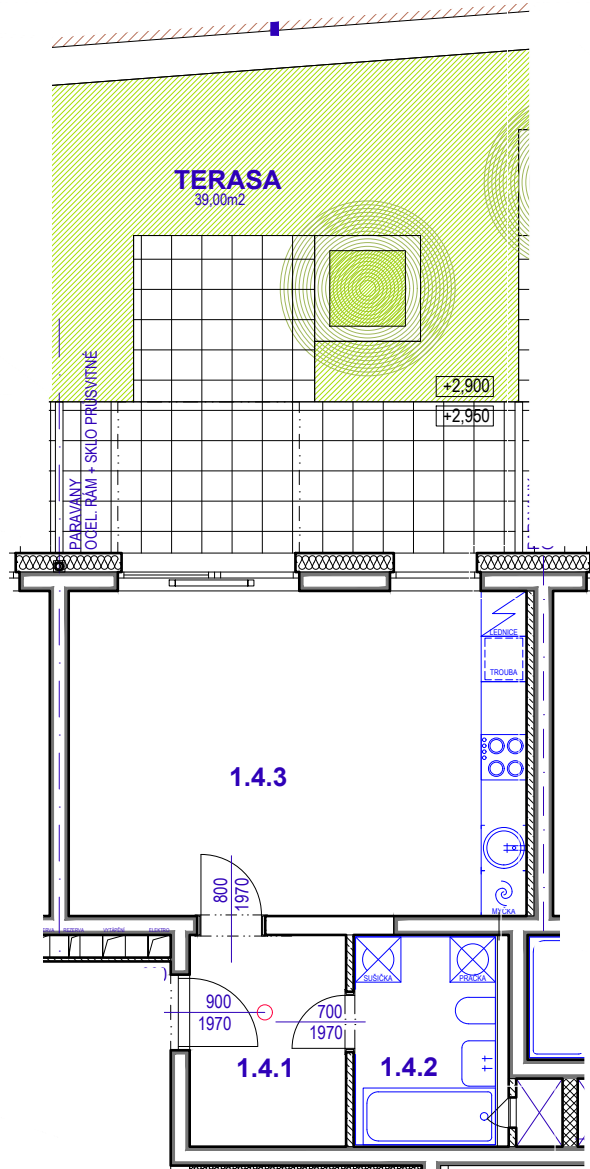

**NOVÉ BYTY BERKOVA  
BRNO - KRÁLOVO POLE**  
Brno, Kr. Pole, ul. Berkova / Bulharská

**BYT č.: 1.4**

**1 + KK**

<b>1 .4.1</b>	PŘEDSÍŇ	5,80	LAMINO	OM. ŠTUKOVÁ	OM. ŠTUKOVÁ	
<b>1 .4.2</b>	KOUPELNA	5,35	KER. DLAŽBA	KER. OBKLAD	SDK PODHLED	SV. VÝŠKA +2,365MM
<b>1 .4.3</b>	OBÝVACÍ POKOJ + KK	26,00	LAMINO	OM. ŠTUKOVÁ	OM. ŠTUKOVÁ	
		37,15 m <sup>2</sup>				
<b>1.4.10</b>	TERASA	39,00	ZPEVNĚNÁ PLOCHA ZAHRADA			