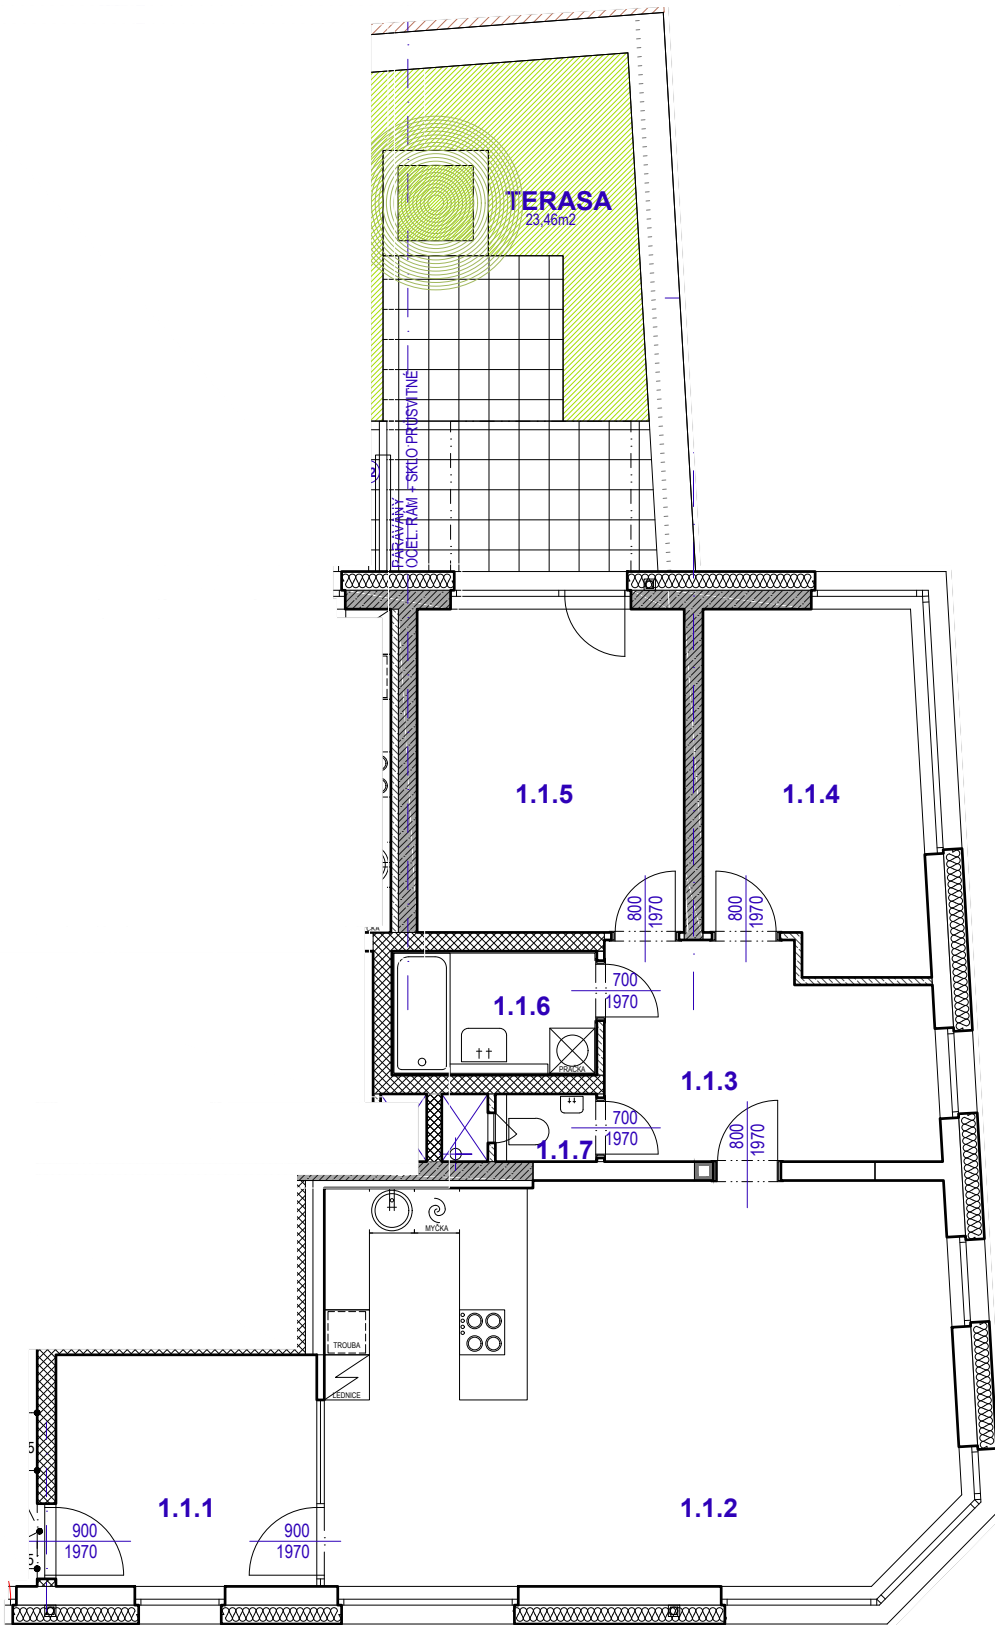

**NOVÉ BYTY BERKOVA
BRNO - KRÁLOVO POLE**
Brno, Kr. Pole, ul. Berkova / Bulharská

0m 5m

BYT č.: 1.1

3 + KK

1.1.1	PŘEDSÍŇ	11,00	LAMINO	OM. ŠTUKOVÁ	OM. ŠTUKOVÁ	
1.1.2	OBÝVACÍ POKOJ + KK	42,28	LAMINO	OM. ŠTUKOVÁ	OM. ŠTUKOVÁ	
1.1.3	CHODBA - ŠATNA	11,95	LAMINO	OM. ŠTUKOVÁ	OM. ŠTUKOVÁ	
1.1.4	LOŽNICE	13,54	LAMINO	OM. ŠTUKOVÁ	OM. ŠTUKOVÁ	
1.1.5	LOŽNICE	15,38	LAMINO	OM. ŠTUKOVÁ	OM. ŠTUKOVÁ	
1.1.6	KOUPELNA	4,30	KER. DLAŽBA	KER. OBKLAD	SDK PODHLED	SV. VÝŠKA +2,365MM
1.1.7	WC	1,10	KER. DLAŽBA	OM. ŠTUKOVÁ	SDK PODHLED	SV. VÝŠKA +2,365MM
		99,55 m ²				
1.1.10	BALKON	23,46	ZPEVNĚNÁ PLOCHA ZAHRADA			