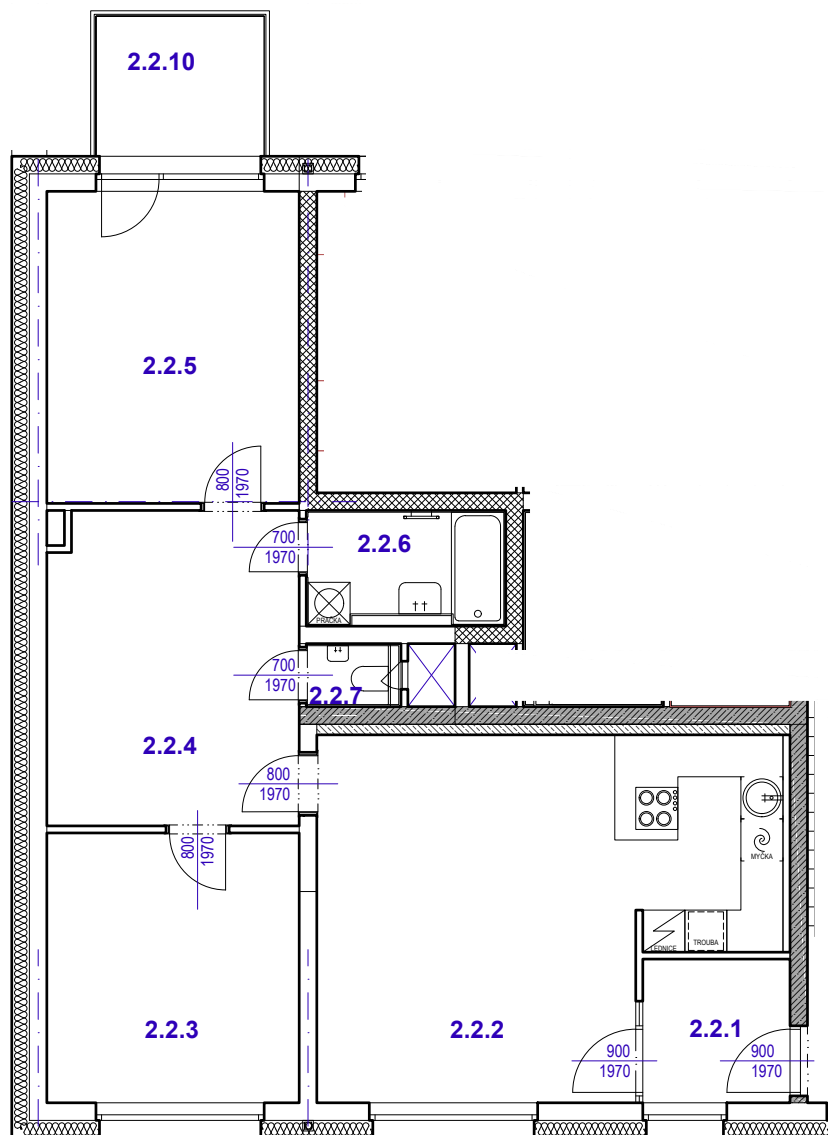

NOVÉ BYTY BERKOVA
BRNO - KRÁLOVO POLE
 Brno, Kr. Pole, ul. Berkova / Bulharská

0m 5m

BYT č.: 2.2

3 + KK

2 .2.1	PŘEDSÍŇ	4,30	LAMINO	OM. ŠTUKOVÁ	OM. ŠTUKOVÁ	
2 .2.2	OBÝVACÍ POKOJ + KK	30,80	LAMINO	OM. ŠTUKOVÁ	OM. ŠTUKOVÁ	
2 .2.3	LOŽNICE	13,88	LAMINO	OM. ŠTUKOVÁ	OM. ŠTUKOVÁ	
2 .2.4	CHODBA - ŠATNA	16,20	LAMINO	OM. ŠTUKOVÁ	OM. ŠTUKOVÁ	
2 .2.5	LOŽNICE	16,00	LAMINO	OM. ŠTUKOVÁ	OM. ŠTUKOVÁ	
2 .2.6	KOUPELNA	4,50	KER. DLAŽBA	KER. OBKLAD	SDK PODHLED	SV. VÝŠKA +2,365MM
2 .2.7	WC	1,10	KER. DLAŽBA	OM. ŠTUKOVÁ	SDK PODHLED	SV. VÝŠKA +2,365MM
		86,75 m ²				
2.2.10	BALKON	4,80	NÁTĚR SE VSPĚM NA ŽB. DESKU			NÁTĚR SE VSPĚM S PROTISKLUZEM