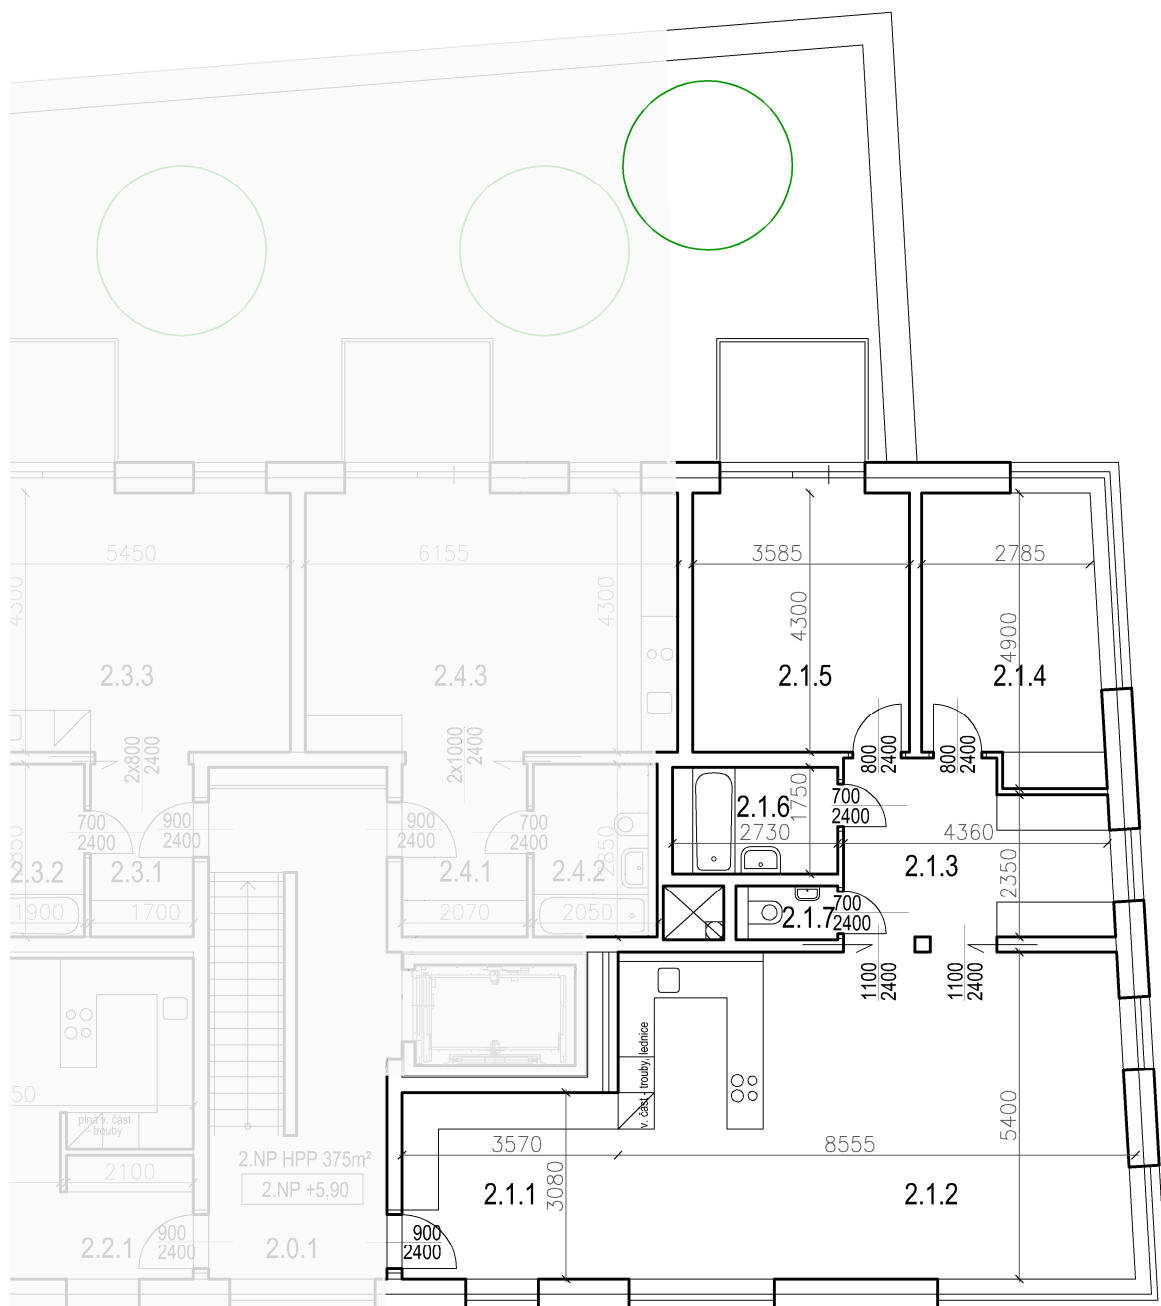

byť číslo 2.1 3+kk 102,4m² + balkon 4,8m²

2.1.1	zádveř	11,0m ²
2.1.2	obytná místnost	45,0m ²
2.1.3	šatna	12,0m ²
2.1.4	ložnice	13,5m ²
2.1.5	ložnice	15,4m ²
2.1.6	koupelna	4,2m ²
2.1.7	wc	1,3m ²

0 1 2 5 m