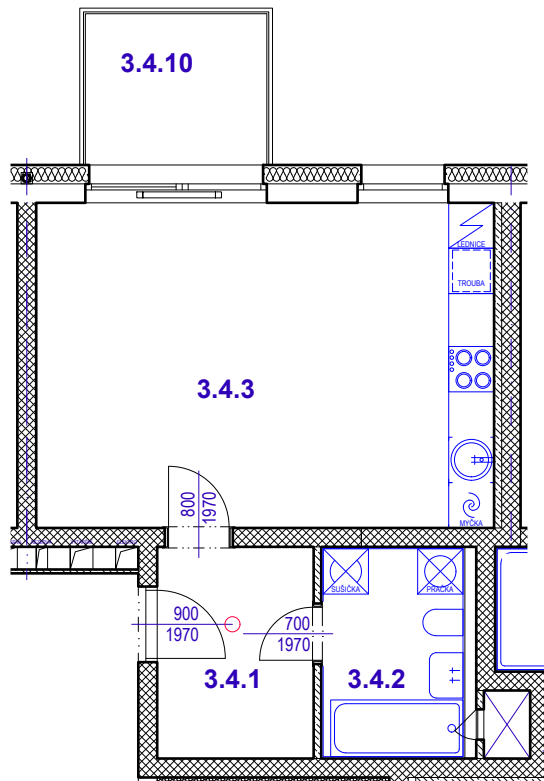

NOVÉ BYTY BERKOVA BRNO - KRÁLOVO POLE

Brno, Kr. Pole, ul. Berkova / Bulharská

BYT č.: 3.4		1 + KK				
3.4.1	PŘEDSÍŇ	5,80	LAMINO	OM. ŠTUKOVÁ	OM. ŠTUKOVÁ	
3.4.2	KOUPELNA	5,35	KER. DLAŽBA	KER. OBKLAD	SDK PODHLED	SV. VÝŠKA +2,365MM
3.4.3	OBYVACÍ POKOJ + KK	26,00	LAMINO	OM. ŠTUKOVÁ	OM. ŠTUKOVÁ	
		37,15 m ²				
3.4.10	BALKON	4,80	NÁTĚR SE VSPĚM NA ŽB DESKU			NÁTĚR SE VSPĚM S PROTISKLUZEM