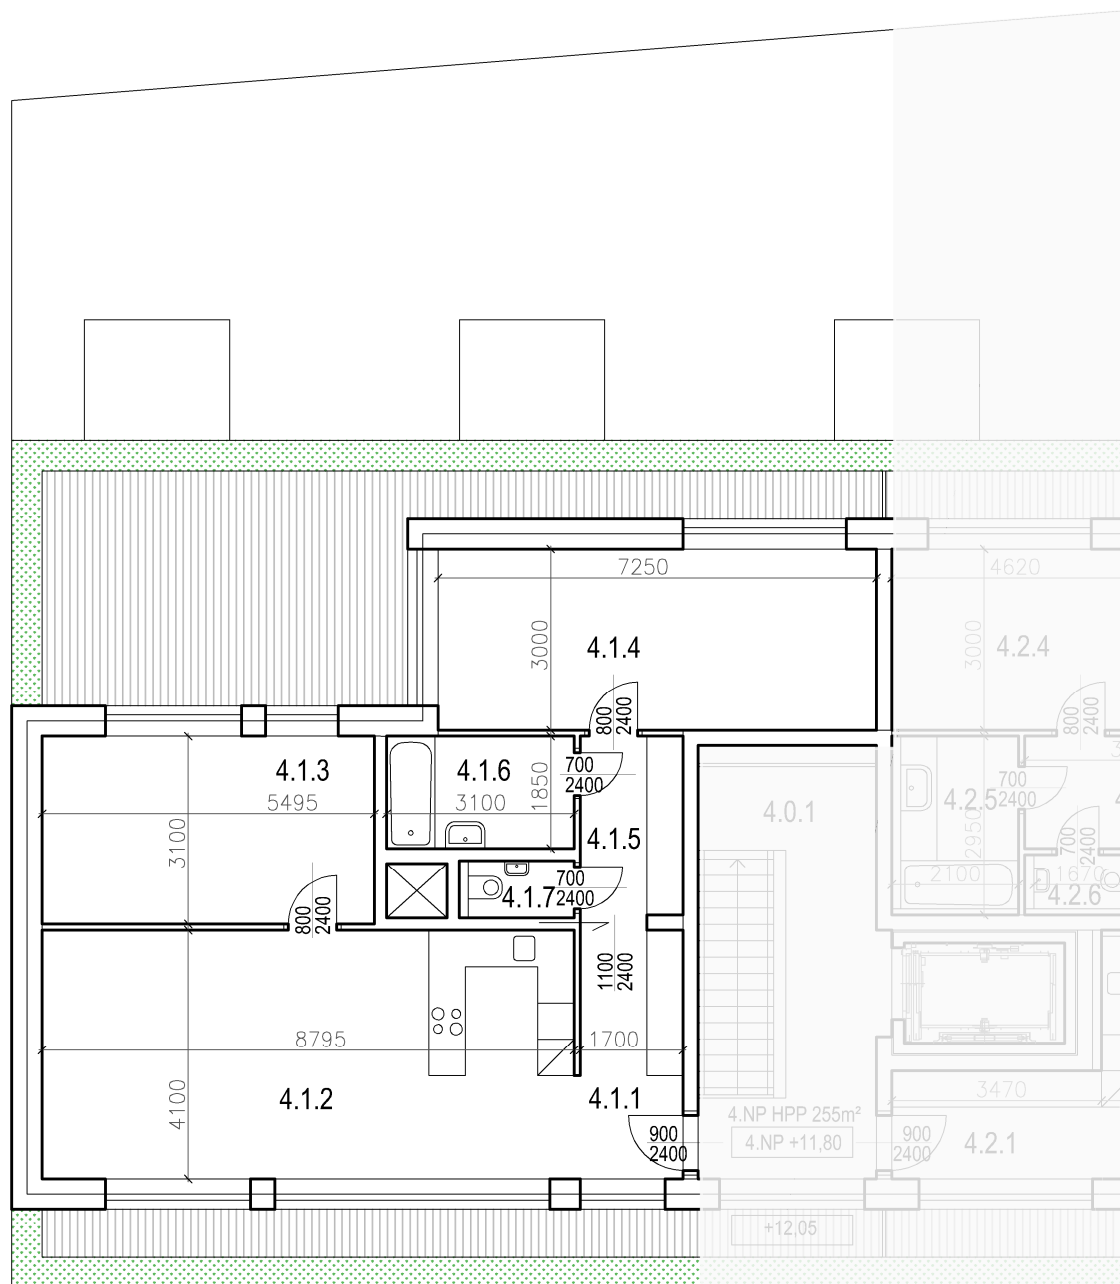

byt číslo 4.1 3+kk 94,5m² + terasa 40,9m² + zeleň 16,7m²

4.1.1	zádveř	7,1m ²
4.1.2	obytná místnost	36,1m ²
4.1.3	ložnice	17,0m ²
4.1.4	ložnice	21,8m ²
4.1.5	šatna	5,0m ²
4.1.6	koupelna	5,7m ²
4.1.7	wc	1,8m ²

0 1 2 5 m