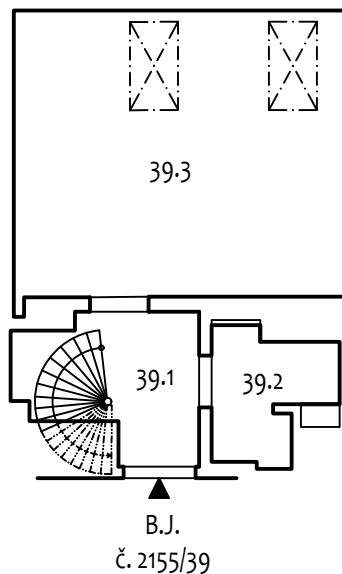

## bytová jednotka č.2155/39

7.NP

7.MeNP

Sklepní kóje 1.PP

BYTOVÁ JEDNOTKA		
č. 2155/39, 7.NP+7.MeNP, ul. Na Folimance 2155/15		
Označení na výkresu	Účel místnosti	Plocha [m <sup>2</sup> ]
39.1	PŘEDSÍŇ	4,57
39.2	KOUPELNA	2,71
39.3	OBÝVACÍ POKOJ + KUCHYŇ	19,08
39.4	POKOJ	11,37
2155/39	ZDĚNÝ SKLEP	1,53
CELKEM PLOCHA MÍSTNOSTÍ		39,26