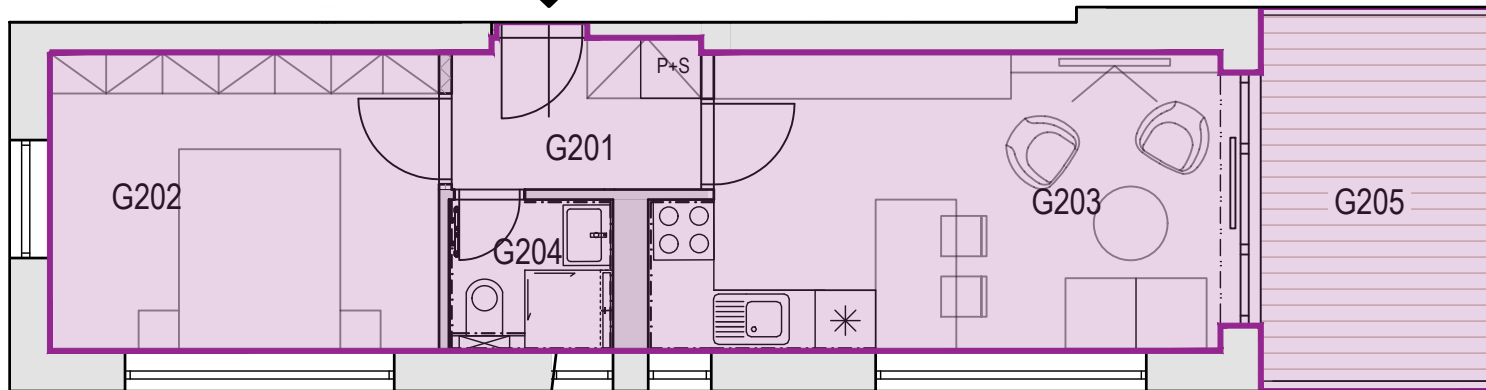

BYT G

Podlaží	Ozn.místnosti	Místnost	Plocha (m2)
2NP	G201	Zádvěří	3,80
	G202	Ložnice	11,50
	G203	Kuchyň + Obývací pokoj	16,85
	G204	Koupelna+WC	2,50
		Celkem	34,65
	G205	Terasa	8,30
		Celkem včetně stěn,bez balkonu	34,70