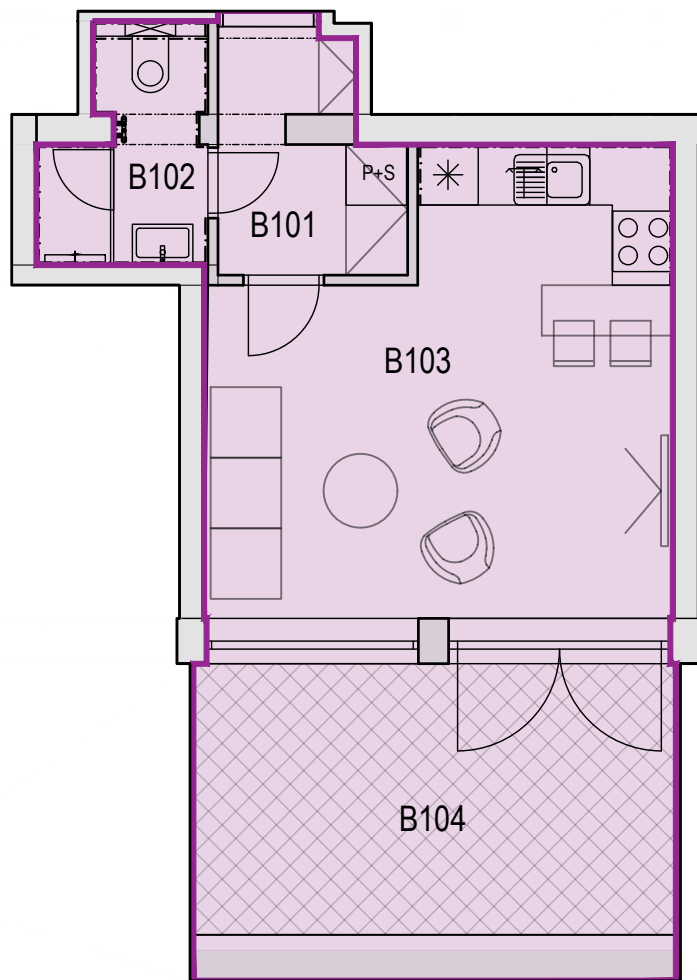

BYT B

Podlaží	Ozn.místnosti	Místnost	Plocha (m2)
1NP	B101	Zádveří	3,40
	B102	Koupelna+WC	3,40
	B103	Kuchyň + obývací pokoj	19,95
		Celkem	26,75
	B104	Terasa	13,60
		Celkem včetně stěn,bez teras	26,91