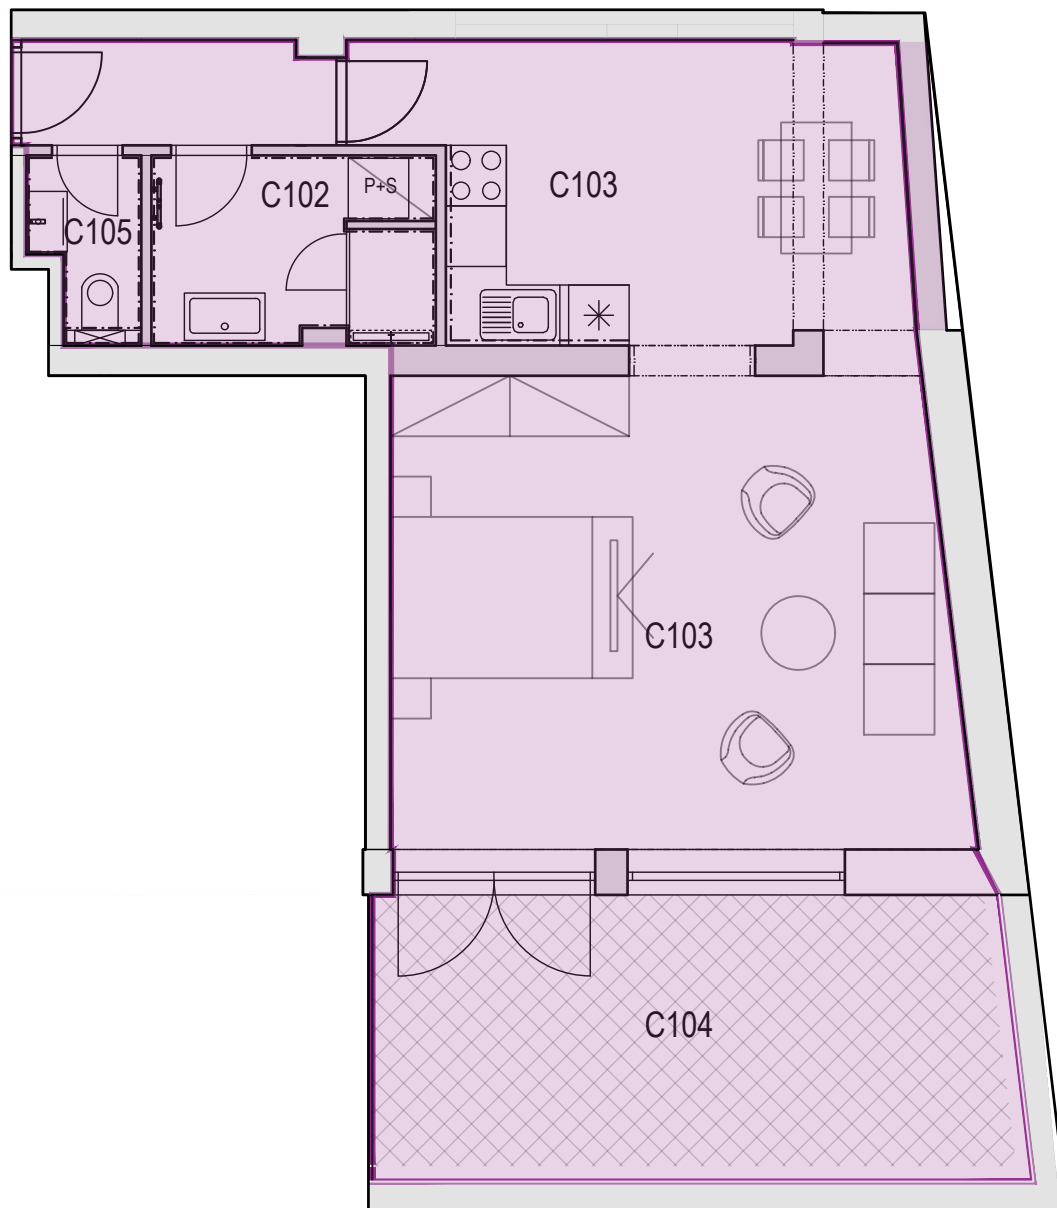

BYT C

Podlaží	Ozn.místnosti	Místnost	Plocha (m2)
1NP	C101	Zádvěří	4,40
	C102	Koupelna	5,30
	C103	Kuchyň + obývací pokoj	41,85
	C105	WC	1,90
		Celkem	53,45
	C104	Terasa	18,15
		Celkem včetně stěn,bez teras	53,95