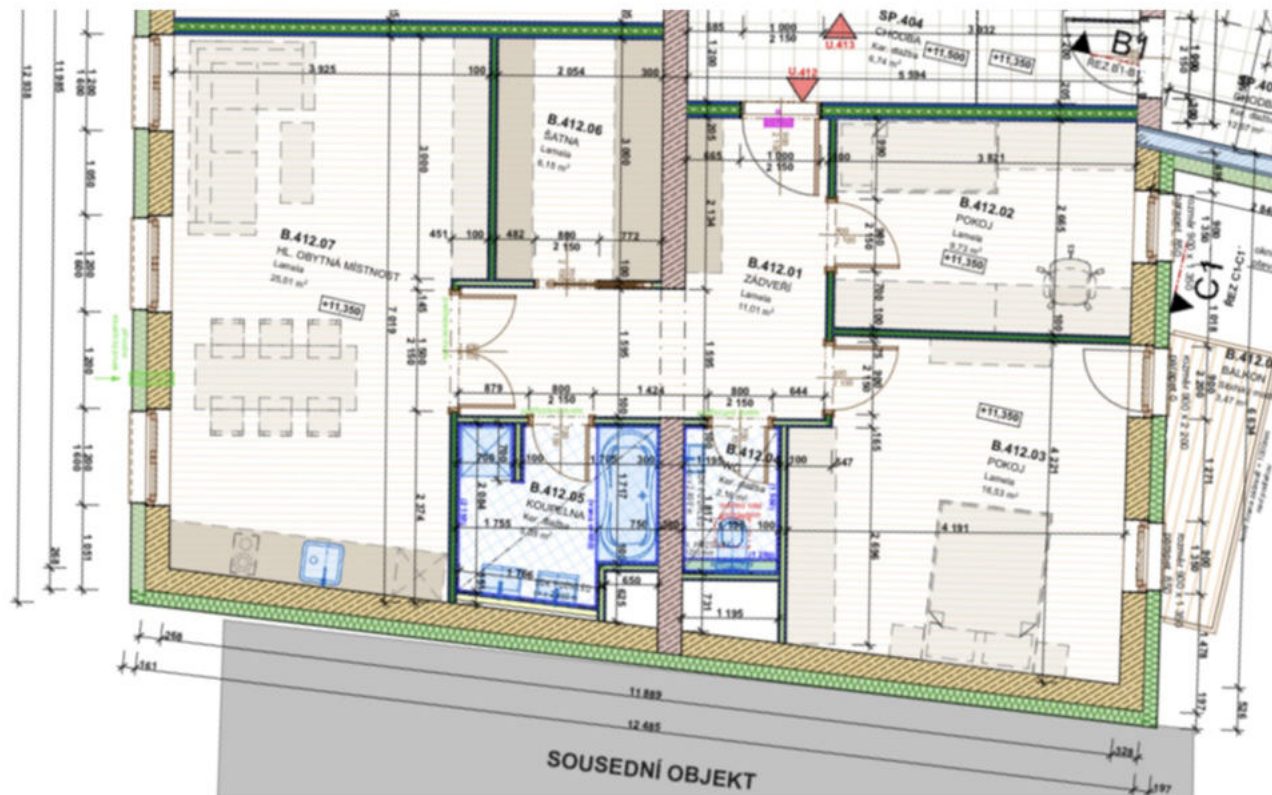

KARTA BYTU BRATISLAVSKÁ, BRNO

B.412
PODLAŽÍ: 4.NP

Č. M.	NÁZEV MÍSTNOSTI	PLOCHA (m²)
B.412.01	ZÁDVEŘÍ	11,01
B.412.02	POKOJ	9,73
B.412.03	POKOJ	16,53
B.412.04	WC	2,16
B.412.05	KOUPELNA	5,05
B.412.06	ŠATNA	6,15
B.412.07	HL. OBYTNÁ MÍSTNOST	25,01
B.412.08	BALKON	3,47

Celková užívaná plocha
79,11 m²

CENA VČETNĚ DPH

8 018 371,25 Kč

Cena nezahrnuje garážové stání.

Plochy jednotlivých místnosti jsou orientační.
Kuchyňská linka a nábytek nejsou zahrnuty v ceně.
Vizualizace nemusí odpovídat skutečnému provedení stavby.