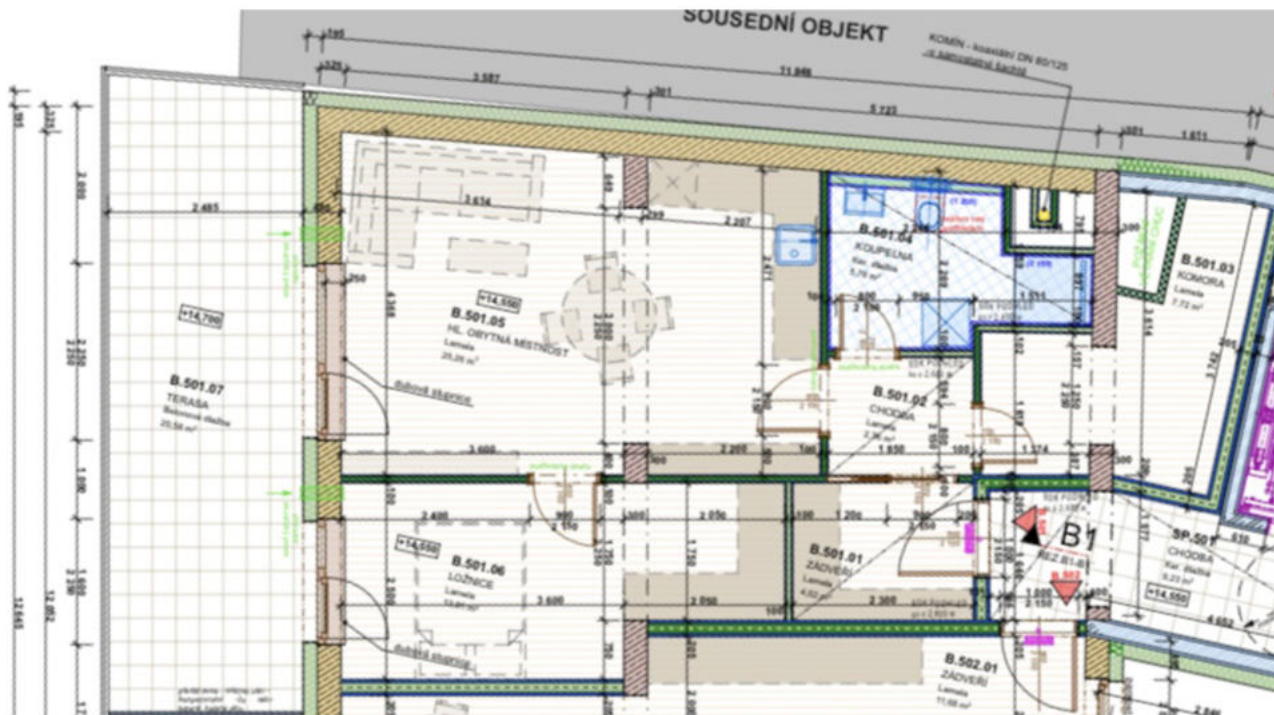

KARTA BYTU BRATISLAVSKÁ, BRNO

B.501
PODLAŽÍ: 5.NP

Č. M.	NÁZEV MÍSTNOSTI	PLOCHA (m ²)
B.501.01	ZÁDVEŘÍ	4,02
B.501.02	CHODBA	2,76
B.501.03	KOMORA	7,72
B.501.04	KOUPELNA	5,78
B.501.05	HL. OBYTNÁ MÍSTNOST	25,26
B.501.06	LOŽNICE	12,91
B.501.07	TERASA	20,58

Celková užívaná plocha
79,03 m²

CENA VČETNĚ DPH

8 548 231,44 Kč

Cena nezahrnuje garážové stání.

Plochy jednotlivých místnosti jsou orientační.
Kuchyňská linka a nábytek nejsou zahrnuty v ceně.
Vizualizace nemusí odpovídat skutečnému provedení stavby.