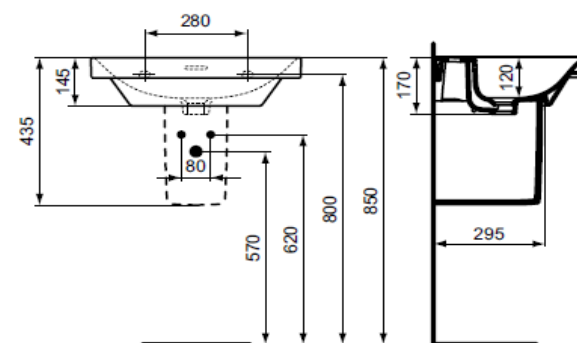

Baterie stojánková  
 umyvadlová  
 click-clak výpust

Sprchová sestava s třípolohovou ruční sprchou

Horní - hlavová sprcha chromovaná  
 Průměr 220 mm  
 Systém Easy clena proti zanesení trysek

Baterie sprchová podmítková  
 dva výstupy

Sanitární keramika a koupelnový nábytek

Sanitární keramika MyStyle 2.0

Ideal Standard

Keramické umyvadlo s otvorem pro baterii a přepadem  
Rozměr 57x42 cm

Varianta s dvoumyvadlem 132x48

Koupelnový nábytek  
Dvě zásuvky s pomalým dojezdem  
Odstín 31 Dub Nebraska  
(čtyři zásuvky u nábytku pro dvojumyvadlo)

WC závěsné se skrytým upevněním  
Rimless oplachování

Ultraploché sedátko  
se soft-close dovíráním

**Sprchový kout a instalace**

**Sprchový kout 90x90x200**  
posuvné otevírání  
sklo Durlux s povrchovou úpravou  
rám aluchrom

Umývatko 37x22 cm  
keramické

Radiátor bílý elektrický  
Rozměr 150 x 60 cm  
s termostatem

Odtokový žlab  
snížený s límcem ke stěně  
průtok 35 l/min

Rošt pro linový žlab - matný