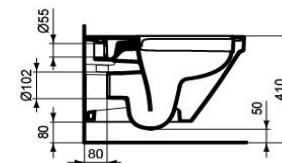

Baterie stojánková  
 umyvadlová  
 click-clak výpust

Sprchová sestava s třípolohovou ruční sprchou

Horní - hlavová sprcha chromovaná  
 Průměr 220 mm  
 Systém Easy clena proti zanesení trysek

Baterie sprchová podmítková  
 dva výstupy

Sanitární keramika a koupelnový nábytek

Sanitární keramika MyStyle 2.0

Ideal Standard

Keramické umyvadlo s otvorem pro baterii a přepadem  
Rozměr 57x42 cm

Varianta s dvoumyvadlem 132x48

Koupelnový nábytek  
Dvě zásuvky s pomalým dojezdem  
Odstín 31 Dub Nebraska  
(čtyři zásuvky u nábytku pro dvojumyvadlo)

WC závěsné se skrytým upevněním  
Rimless oplachování

Ultraploché sedátko  
se soft-close dovíráním

**Sprchový kout a instalace**

**Sprchový kout 90x90x200**  
posuvné otevírání  
sklo Durlux s povrchovou úpravou  
rám aluchrom

Umývatko 37x22 cm  
keramické

Radiátor bílý elektrický  
Rozměr 150 x 60 cm  
s termostatem

Odtokový žlab  
snížený s límcem ke stěně  
průtok 35 l/min

Rošt pro linový žlab - matný