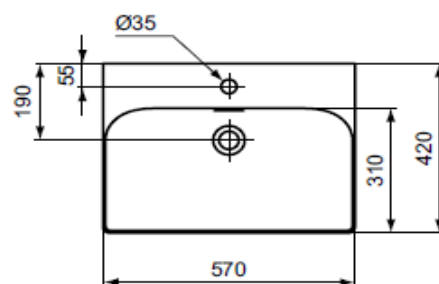

Sanitární keramika a koupelnový nábytek

Sanitární keramika MyStyle 2.0

Ideal Standard

Keramické umyvadlo s otvorem pro baterii a přepadem  
Rozměr 57x42 cm

Varianta s dvoumyvadlem 132x48

Koupelnový nábytek  
Dvě zásuvky s pomalým dojezdem  
Odstín 31 Dub Nebraska  
(čtyři zásuvky u nábytku pro dvojumyvadlo)

Umývatko 37x22 cm  
keramické

Radiátor bílý elektrický  
Rozměr 150 x 60 cm  
s termostatem

Odtokový žlab  
snížený s límcem ke stěně  
průtok 35 l/min

Rošt pro linový žlab - matný