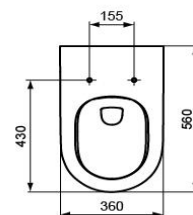

Sanitární keramika a koupelnový nábytek

Sanitární keramika MyStyle 2.0

Ideal Standard

Keramické umyvadlo s otvorem pro baterii a přepadem
Rozměr 57x42 cm

Varianta s dvoumyvadlem 132x48

Koupelnový nábytek
Dvě zásuvky s pomalým dojezdem
Odstín 31 Dub Nebraska
(čtyři zásuvky u nábytku pro dvojumyvadlo)

WC závěsné se skrytým upevněním
Rimless oplachování

Ultraploché sedátko
se soft-close dovíráním