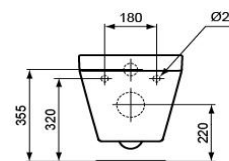

Sanitární keramika a koupelnový nábytek

Sanitární keramika MyStyle 2.0

Ideal Standard

Keramické umyvadlo s otvorem pro baterii a přepadem
Rozměr 57x42 cm

Varianta s dvoumyvadlem 132x48

Koupelnový nábytek
Dvě zásuvky s pomalým dojezdem
Odstín 31 Dub Nebraska
(čtyři zásuvky u nábytku pro dvojumyvadlo)

WC závěsné se skrytým upevněním
Rimless oplachování

Ultraploché sedátko
se soft-close dovíráním