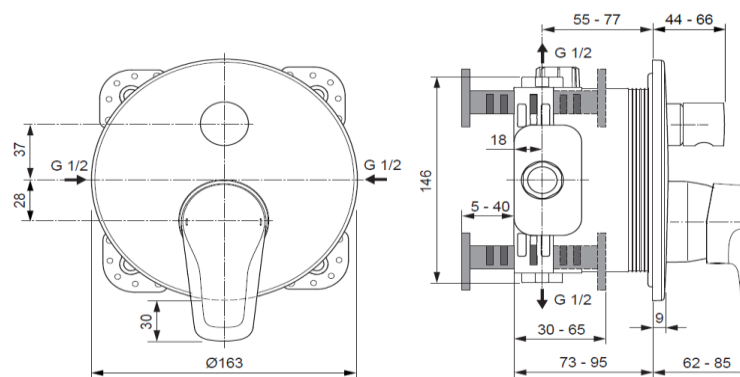

Baterie stojánková  
 umyvadlová  
 click-clak výpust

Sprchová sestava s třípolohovou ruční sprchou

Horní - hlavová sprcha chromovaná  
 Průměr 220 mm  
 Systém Easy clena proti zanesení trysek

Baterie sprchová podmítková  
 dva výstupy

Sanitární keramika a koupelnový nábytek

Sanitární keramika MyStyle 2.0

Ideal Standard

Keramické umyvadlo s otvorem pro baterii a přepadem  
Rozměr 57x42 cm

Varianta s dvoumyvadlem 132x48

Koupelnový nábytek  
Dvě zásuvky s pomalým dojezdem  
Odstín 31 Dub Nebraska  
(čtyři zásuvky u nábytku pro dvojumyvadlo)

WC závěsné se skrytým upevněním  
Rimless oplachování

Ultraploché sedátko  
se soft-close dovíráním

**Sprchový kout a instalace**

**Sprchový kout 90x90x200**  
posuvné otevírání  
sklo Durlux s povrchovou úpravou  
rám aluchrom

Umývatko 37x22 cm  
keramické

Radiátor bílý elektrický  
Rozměr 150 x 60 cm  
s termostatem

Odtokový žlab  
snížený s límcem ke stěně  
průtok 35 l/min

Rošt pro linový žlab - matný