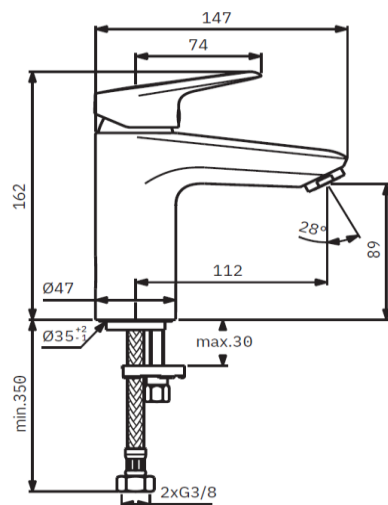

Baterie stojánková  
 umyvadlová  
 click-clak výpust

Sprchová sestava s třípolohovou ruční sprchou

Horní - hlavová sprcha chromovaná  
 Průměr 220 mm  
 Systém Easy clena proti zanesení trysek

Baterie sprchová podmítková  
 dva výstupy

Sanitární keramika a koupelnový nábytek

Sanitární keramika MyStyle 2.0

Ideal Standard

Keramické umyvadlo s otvorem pro baterii a přepadem  
Rozměr 57x42 cm

Varianta s dvoumyvadlem 132x48

Koupelnový nábytek  
Dvě zásuvky s pomalým dojezdem  
Odstín 31 Dub Nebraska  
(čtyři zásuvky u nábytku pro dvojumyvadlo)

WC závěsné se skrytým upevněním  
Rimless oplachování

Ultraploché sedátko  
se soft-close dovíráním

**Sprchový kout a instalace**

**Sprchový kout 90x90x200**  
posuvné otevírání  
sklo Durlux s povrchovou úpravou  
rám aluchrom

Umývatko 37x22 cm  
keramické

Radiátor bílý elektrický  
Rozměr 150 x 60 cm  
s termostatem

Odtokový žlab  
snížený s límcem ke stěně  
průtok 35 l/min

Rošt pro linový žlab - matný