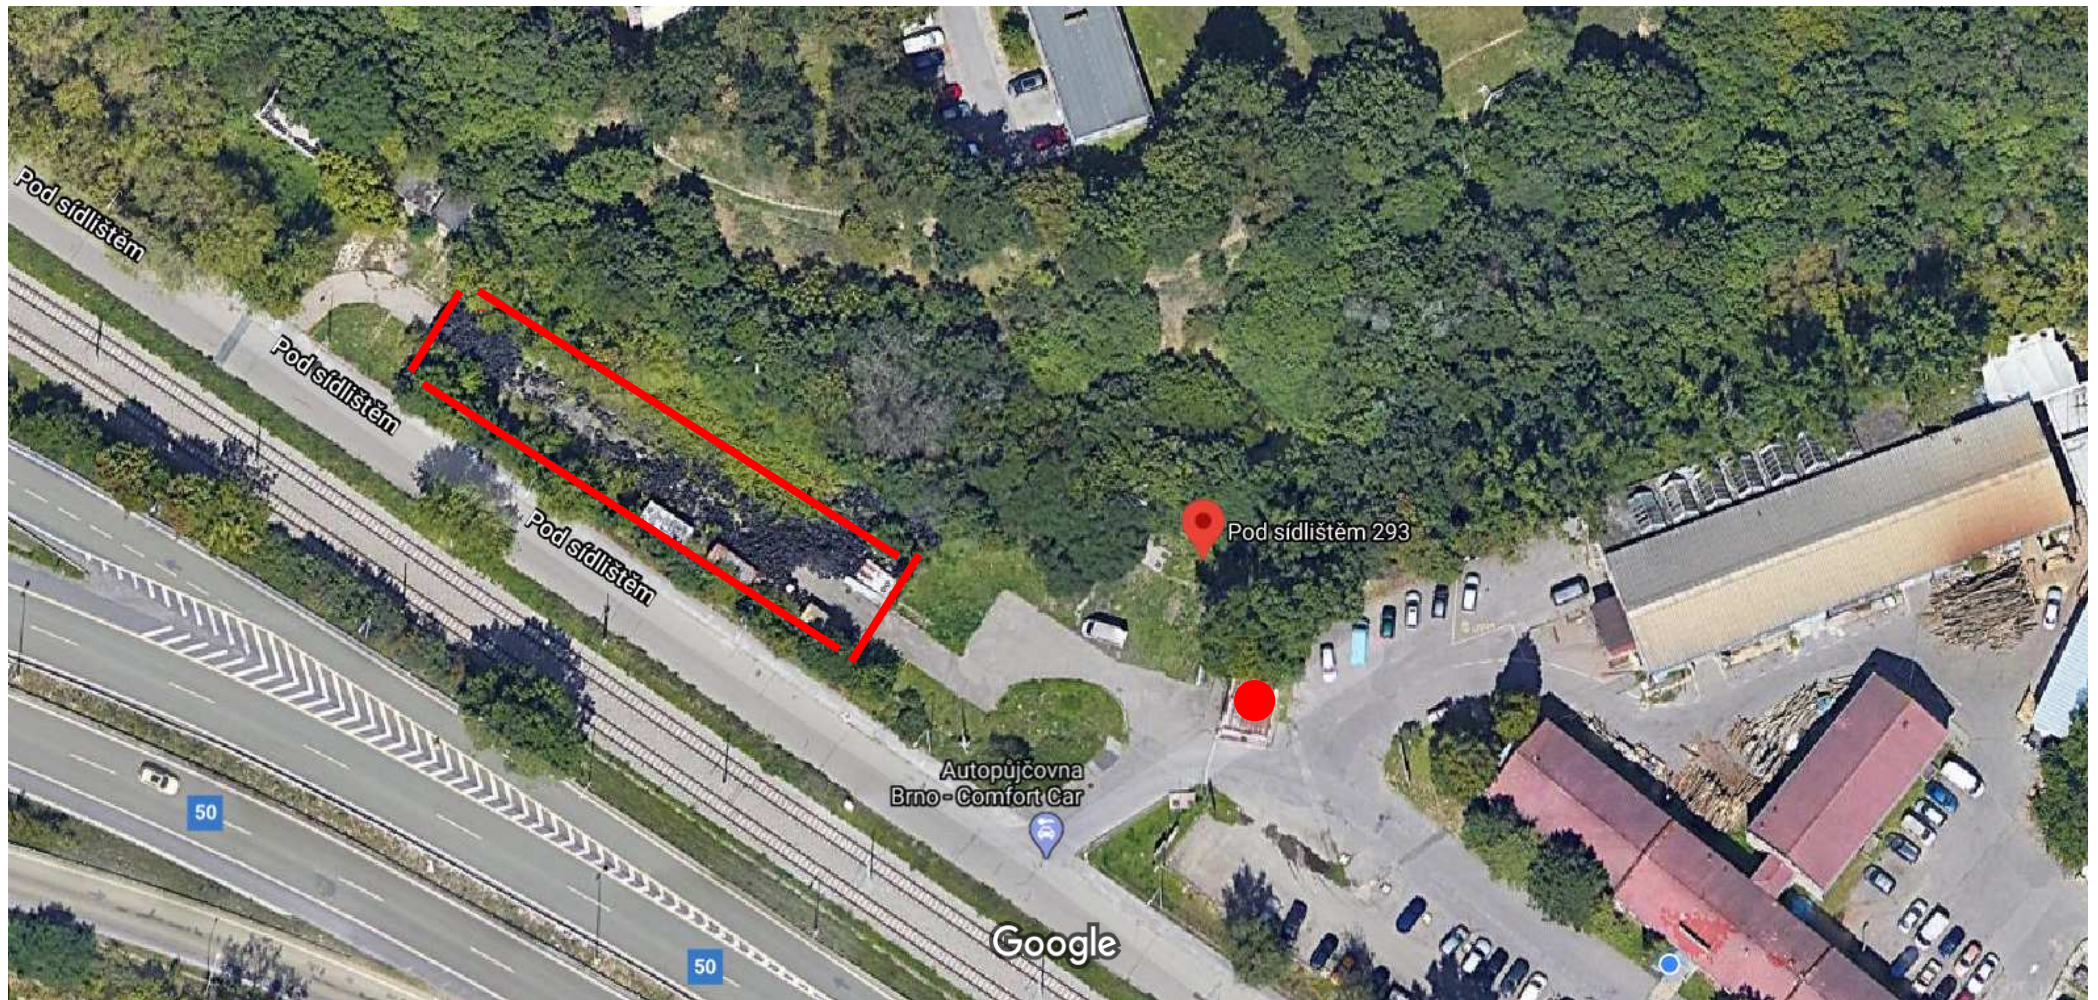

Google Pod sídlištěm 293

Snímky ©2020 CNES / Airbus,GEODIS Brno,Maxar Technologies,Mapová data ©2020 20 m