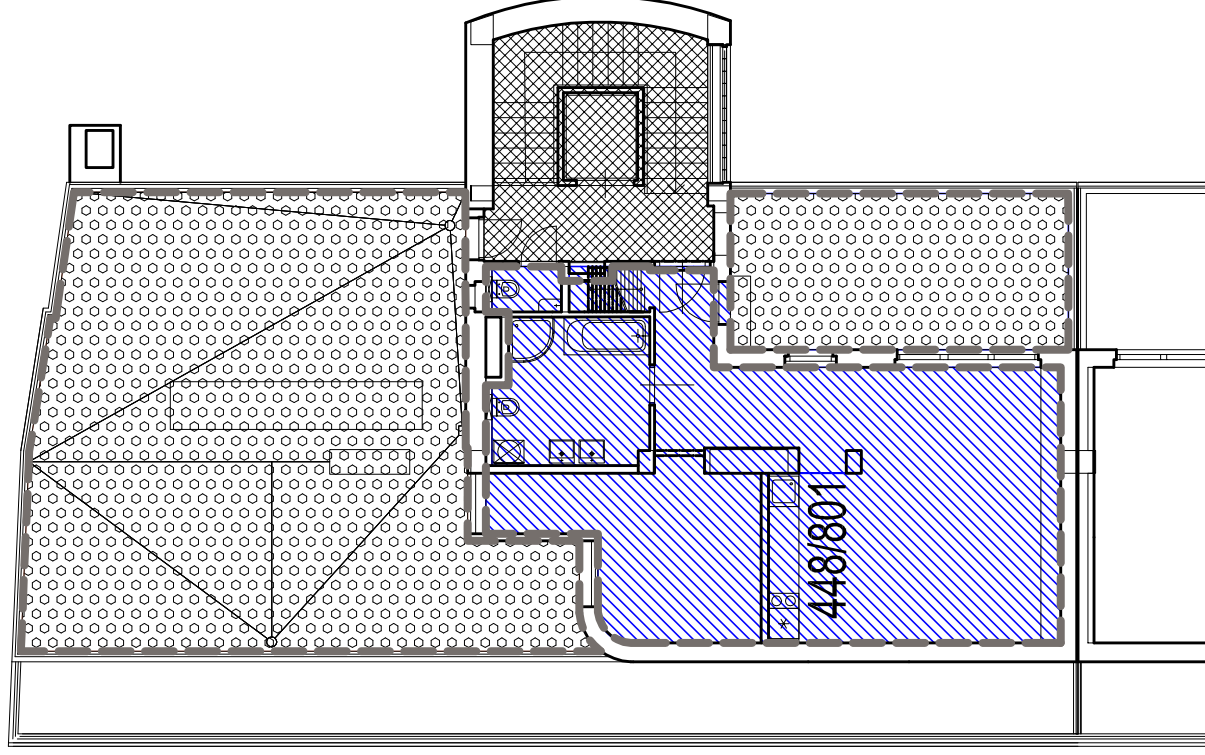

POLYFUNKČNÍ DŮM JÁNSKÁ 10
PODLAŽÍ: 8NP

ČÍSLO JEDNOTKY	OZNAČENÍ JEDNOTKY	PLOCHA m ²
448/801	ATELIÉR	65,46
	terasa	20,80
	terasa	81,96

LEGENDA

NEBYTOVÉ JEDNOTKY

SPOLEČNÉ PROSTORY

BYTOVÉ JEDNOTKY

SPOLEČNÉ PROSTORY VE VÝLUCNÉM UŽÍVÁNÍ