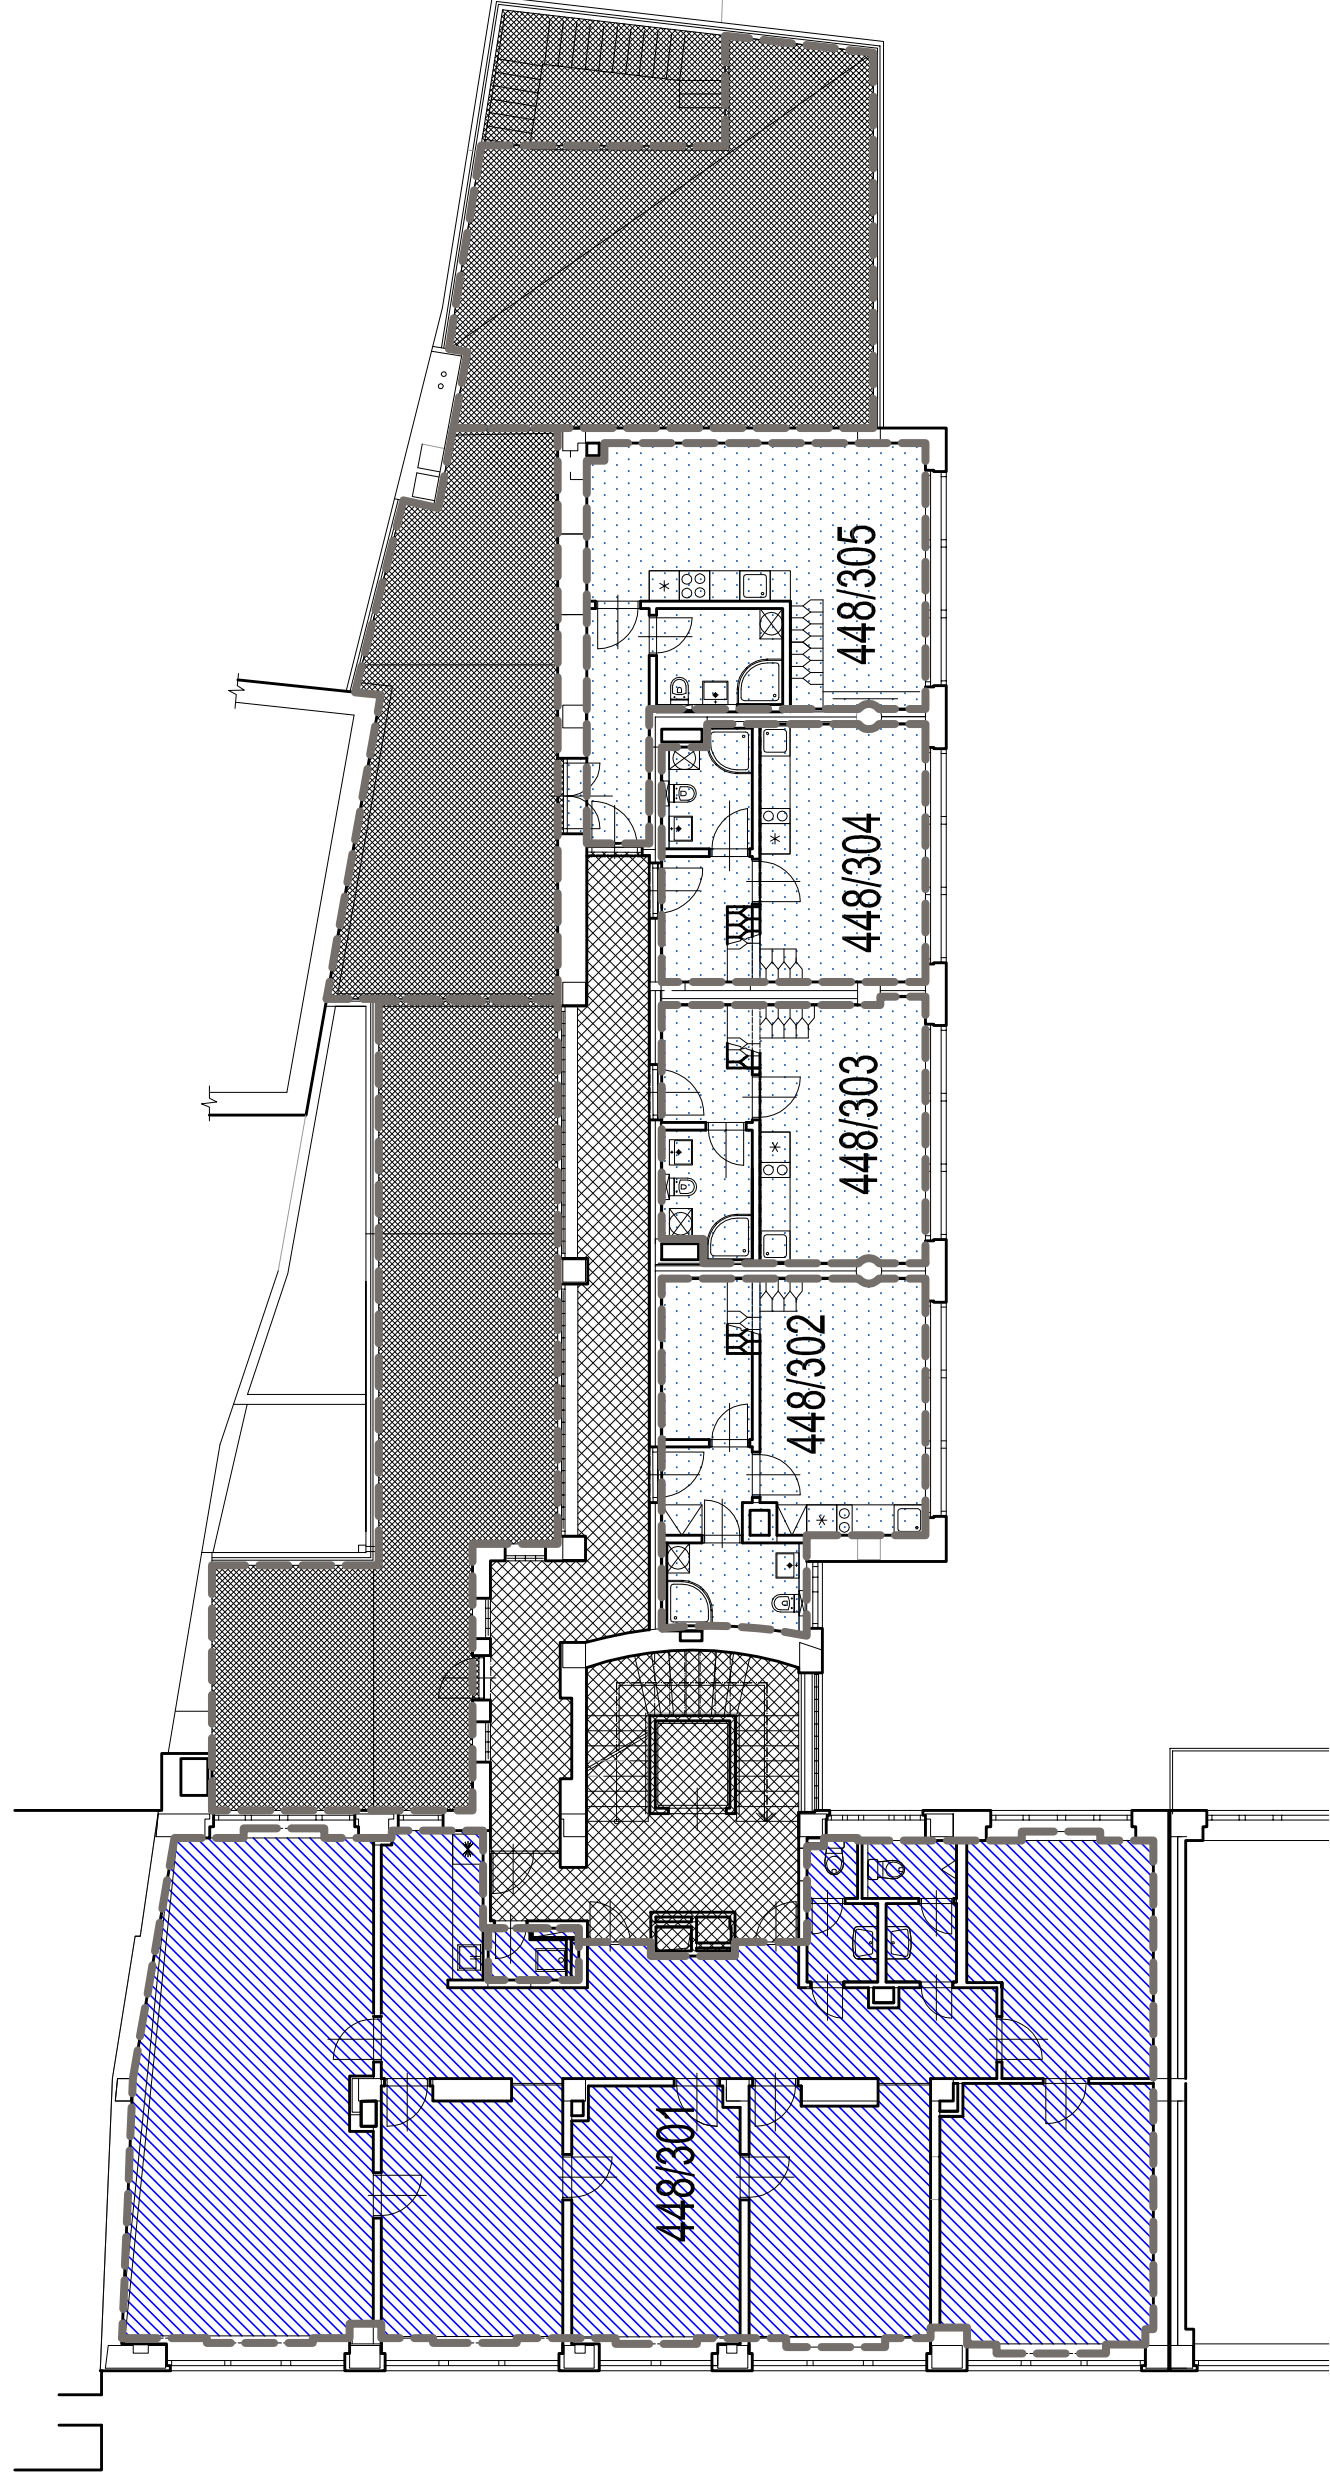

POLYFUNKČNÍ DŮM JÁNSKÁ 10
 PODLAŽÍ: 3NP

ČÍSLO JEDNOTKY	OZNAČENÍ JEDNOTKY	PLOCHA m ²
448/301	PROVOZOVNA terasa	188,10 64,14
448/302	BYT	31,94
448/303	BYT	26,54
448/304	BYT	26,34
448/305	BYT terasa	38,60 41,18

LEGENDA

-  NEBYTOVÉ JEDNOTKY
-  SPOLEČNÉ PROSTORY
-  BYTOVÉ JEDNOTKY
-  SPOLEČNÉ PROSTORY VE VÝLUČNÉM UŽÍVÁNÍ