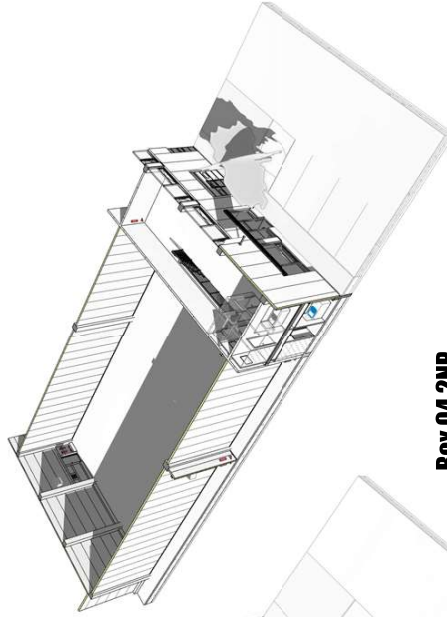

Karty boxů areálu

SmartZone

Box 04

Číslo místnosti	Světelná výška (mm)	Plocha
1.04.01	8050	445,95 m ²
1.04.02	3000	54,23 m ²
2.04.06	3000	72,48 m ²

Box 04

Box 04 2NP

Box 04 1NP

2NP - ukázka využití

Možnost zřízení
SOC. zázemí

1NP - Showroom ukázka využití

Umístění boxu

SmartZone

název stavby

Výrobně skladovací areál - SmartZone

název dokumentu

Box 04

0 1 2 3 4 5

10m

měřítko

1:200

číslo přílohy

04