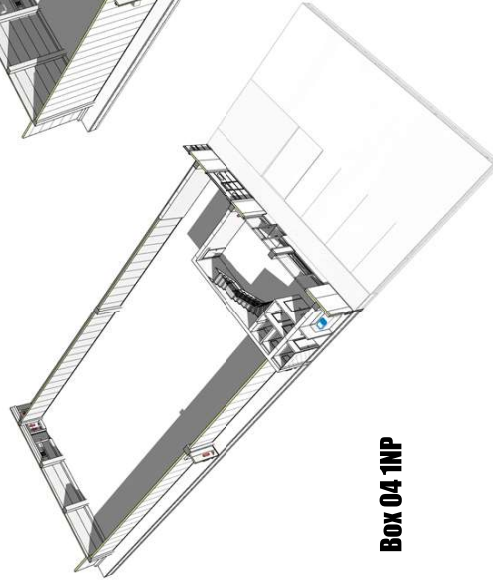

Karty boxů areálu

SmartZone

Box 04

Číslo místnosti	Světelná výška (mm)	Plocha
1.04.01	8050	445,95 m ²
1.04.02	3000	54,23 m ²
2.04.06	3000	72,48 m ²

Box 04

Box 04 2NP

Box 04 1NP

2NP - ukázka využití

Možnost zřízení
SOC. zázemí

1NP - Showroom ukázka využití

Umístění boxu

SmartZone

název stavby

Výrobně skladovací areál - SmartZone

název dokumentu

Box 04

0 1 2 3 4 5

10m

měřítko

1:200

číslo přílohy

04