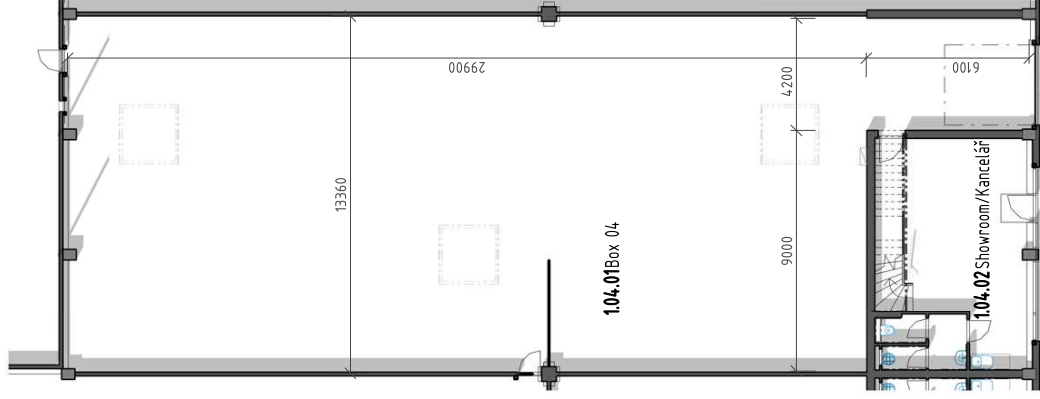

Karty boxů areálu

SmartZone

Box 04

Číslo místnosti	Světelná výška (mm)	Plocha
1.04.01	8050	445,95 m ²
1.04.02	3000	54,23 m ²
2.04.06	3000	72,48 m ²

Box 04

Box 04 2NP

Box 04 1NP

2NP - ukázka využití

Možnost zřízení
SOC. zázemí

1NP - Showroom ukázka využití

Umístění boxu

SmartZone

název stavby

Výrobně skladovací areál - SmartZone

název dokumentu

Box 04

0 1 2 3 4 5

10m

měřítko

1:200

číslo přílohy

04