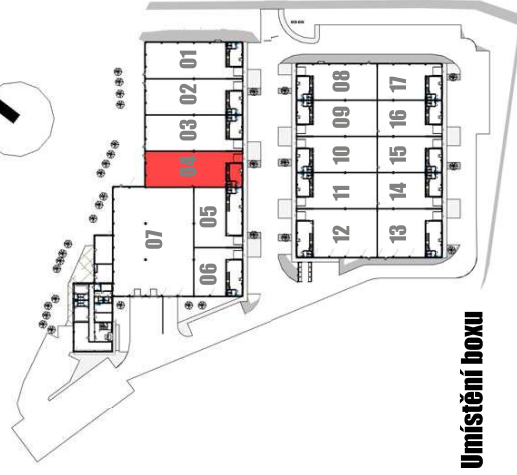

Karty boxů areálu

SmartZone

Box 04

Číslo místnosti	Světelná výška (mm)	Plocha
1.04.01	8050	445,95 m ²
1.04.02	3000	54,23 m ²
2.04.06	3000	72,48 m ²

Box 04

Box 04 2NP

Box 04 1NP

2NP - ukázka využití

Možnost zřízení
SOC. zázemí

1NP - Showroom ukázka využití

Umístění boxu

SmartZone

název stavby

Výrobně skladovací areál - SmartZone

název dokumentu

Box 04

0 1 2 3 4 5

10m

měřítko

1:200

číslo přílohy

04