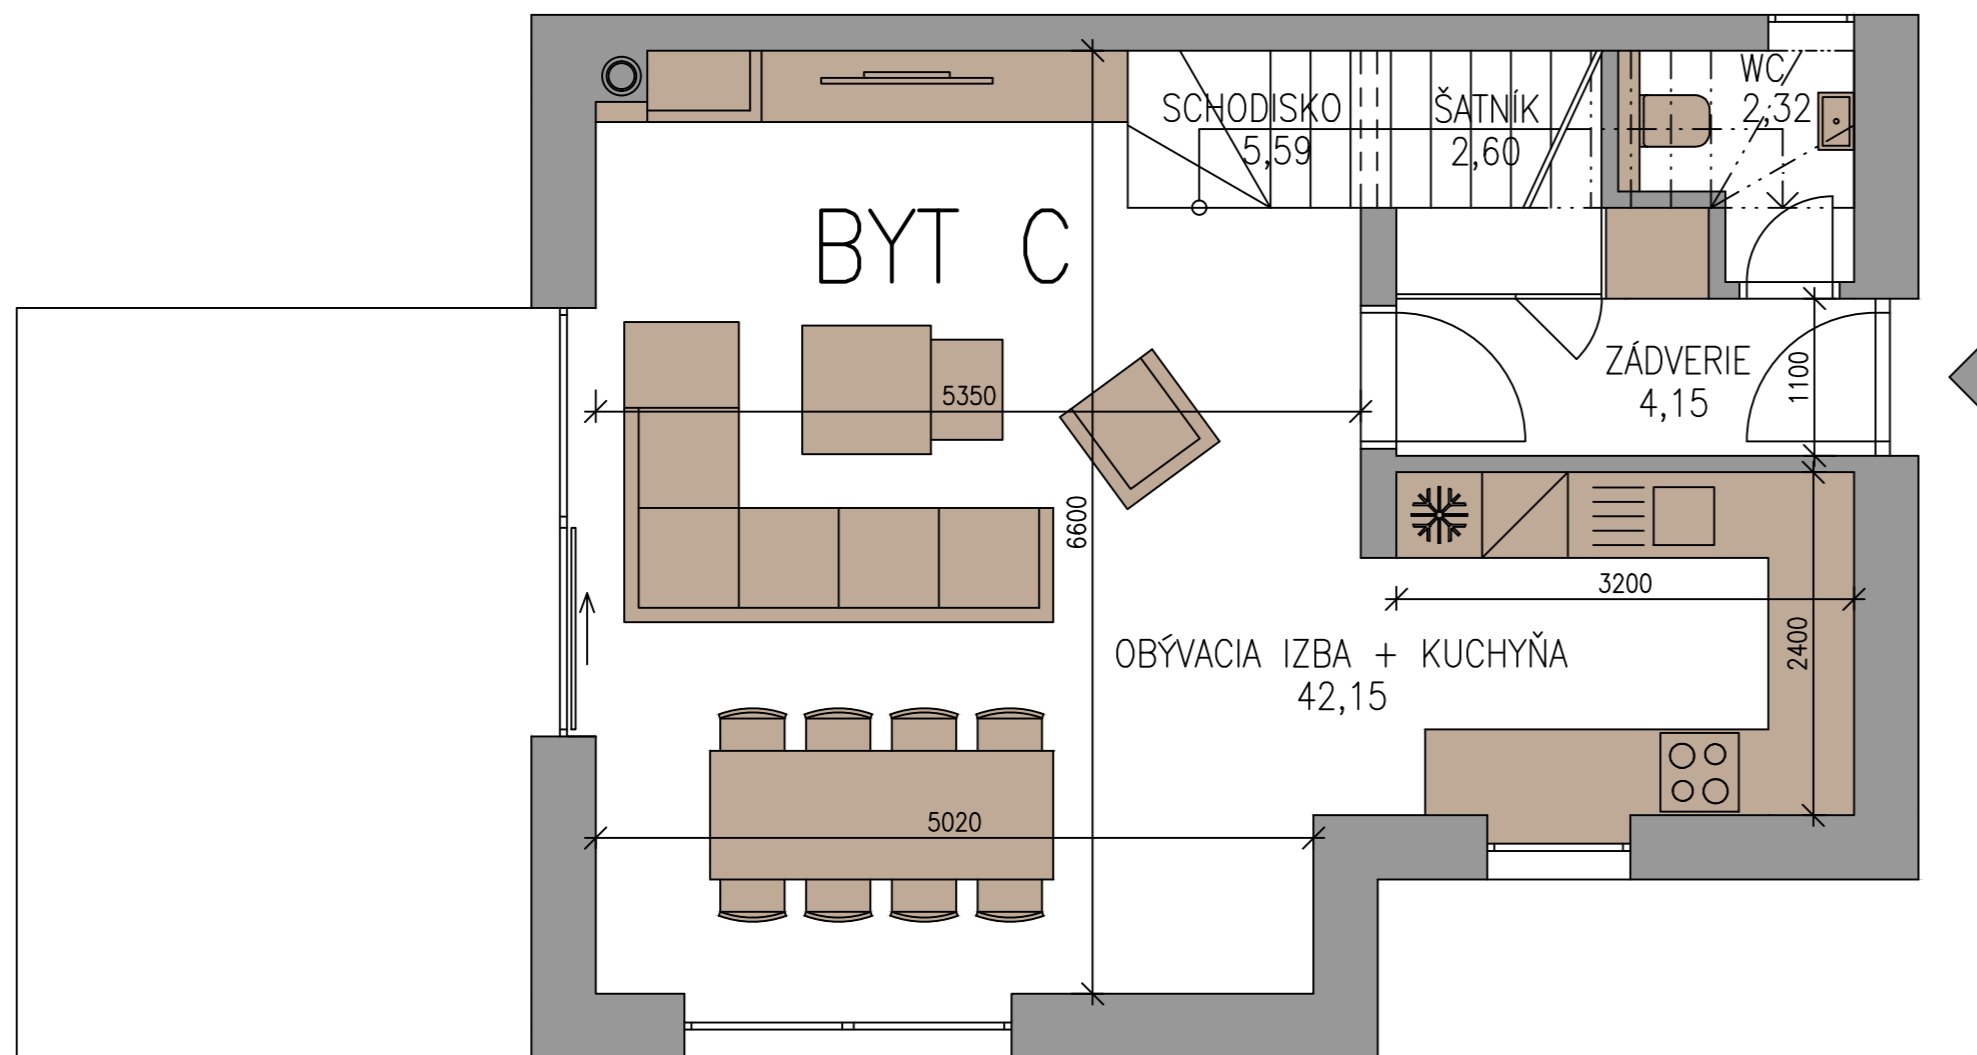

DOM S 3 BYTOVÝMI JEDNOTKAMI

BYT C

ÚŽITKOVÁ PLOCHA 1.NP: 56,81 m²

ÚŽITKOVÁ PLOCHA 2.NP: 57,76 m²

ÚŽITKOVÁ PLOCHA SPOLU: 114,57 m² + LOGGIA 7,33 m²

PÔDORYS 1.NP

PÔDORYS 2.NP