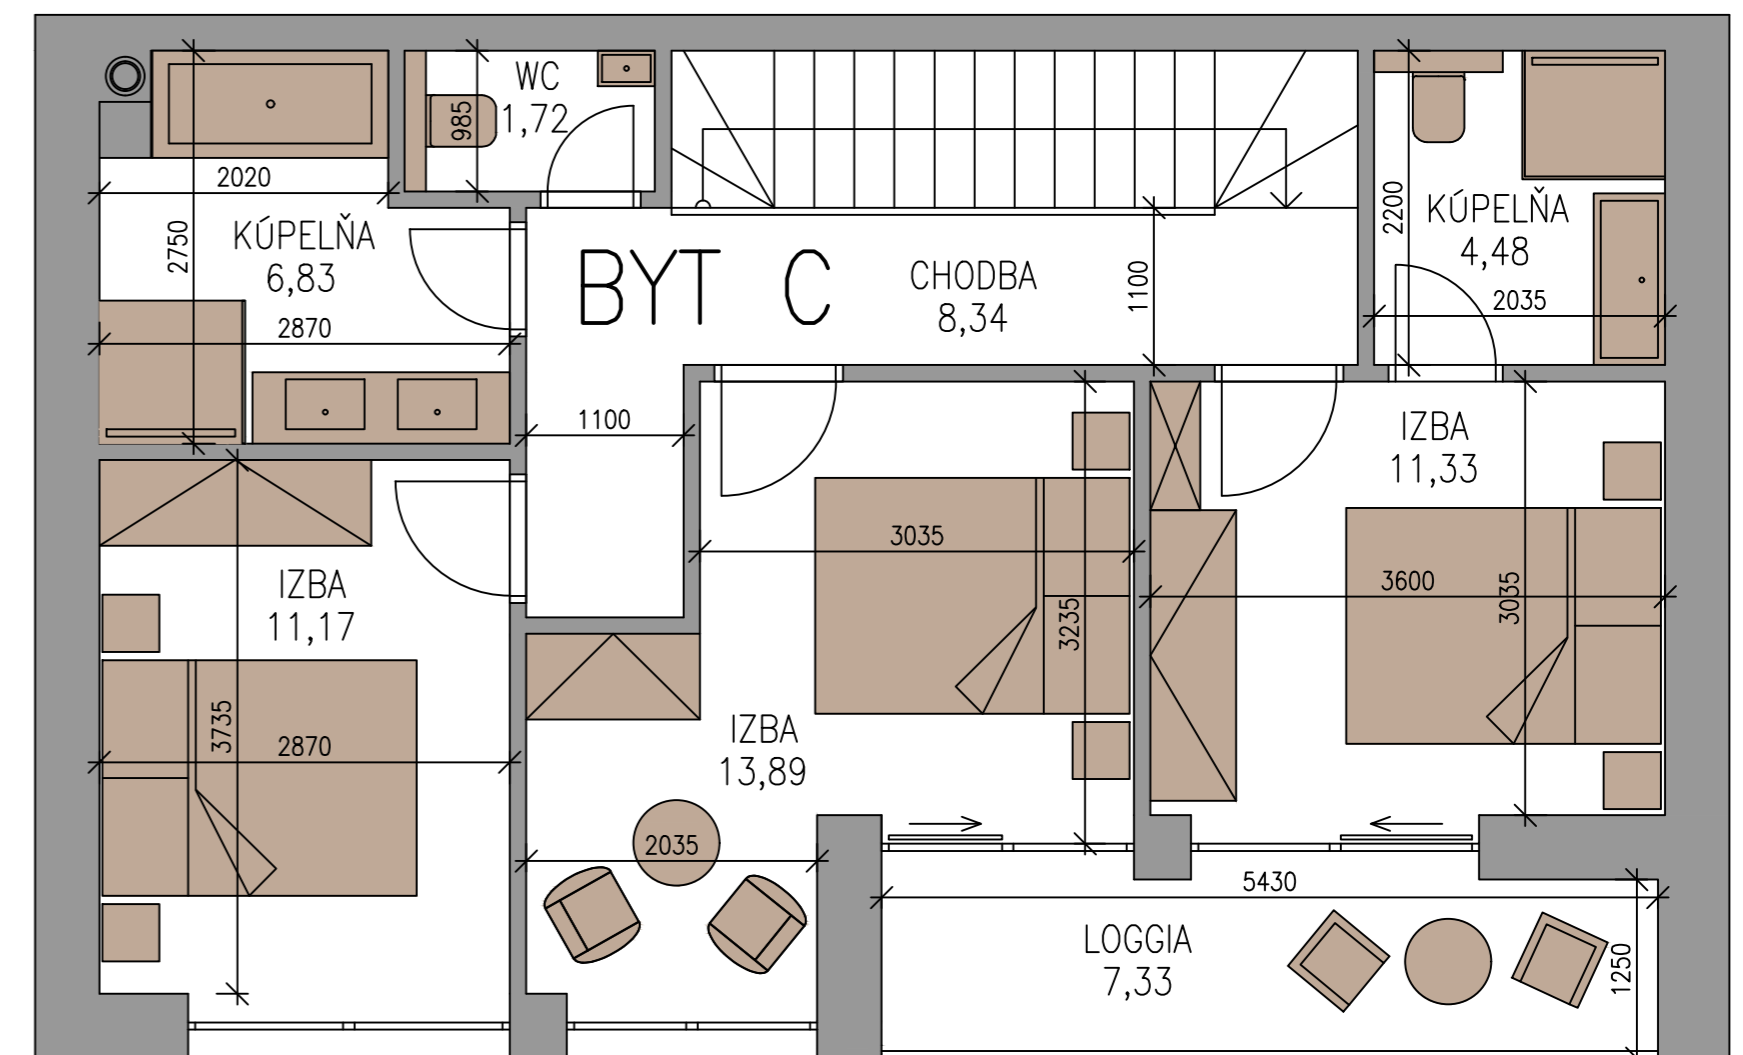

DOM S 3 BYTOVÝMI JEDNOTKAMI

BYT C

ÚŽITKOVÁ PLOCHA 1.NP: 56,81 m²

ÚŽITKOVÁ PLOCHA 2.NP: 57,76 m²

ÚŽITKOVÁ PLOCHA SPOLU: 114,57 m² + LOGGIA 7,33 m²

PÔDORYS 1.NP

PÔDORYS 2.NP