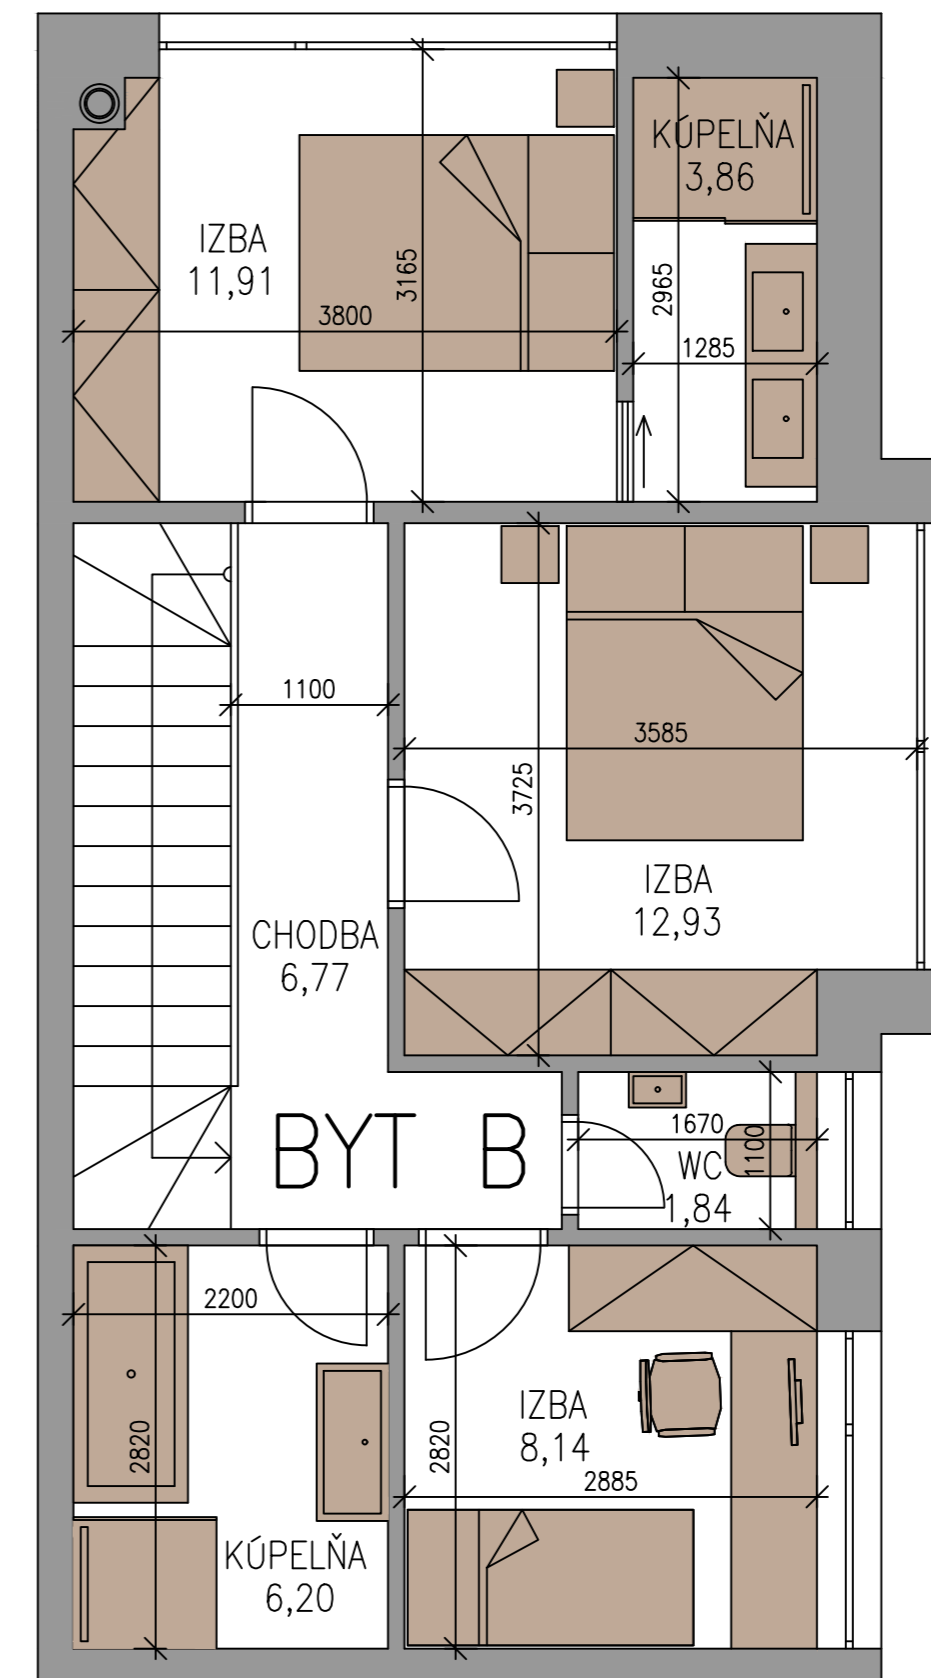

DOM S 3 BYTOVÝMI JEDNOTKAMI

BYT B

ÚŽITKOVÁ PLOCHA 1.NP: 49,76 m²
ÚŽITKOVÁ PLOCHA 2.NP: 51,65 m²
ÚŽITKOVÁ PLOCHA SPOLU: 101,41 m²

PÔDORYS 1.NP

PÔDORYS 2.NP