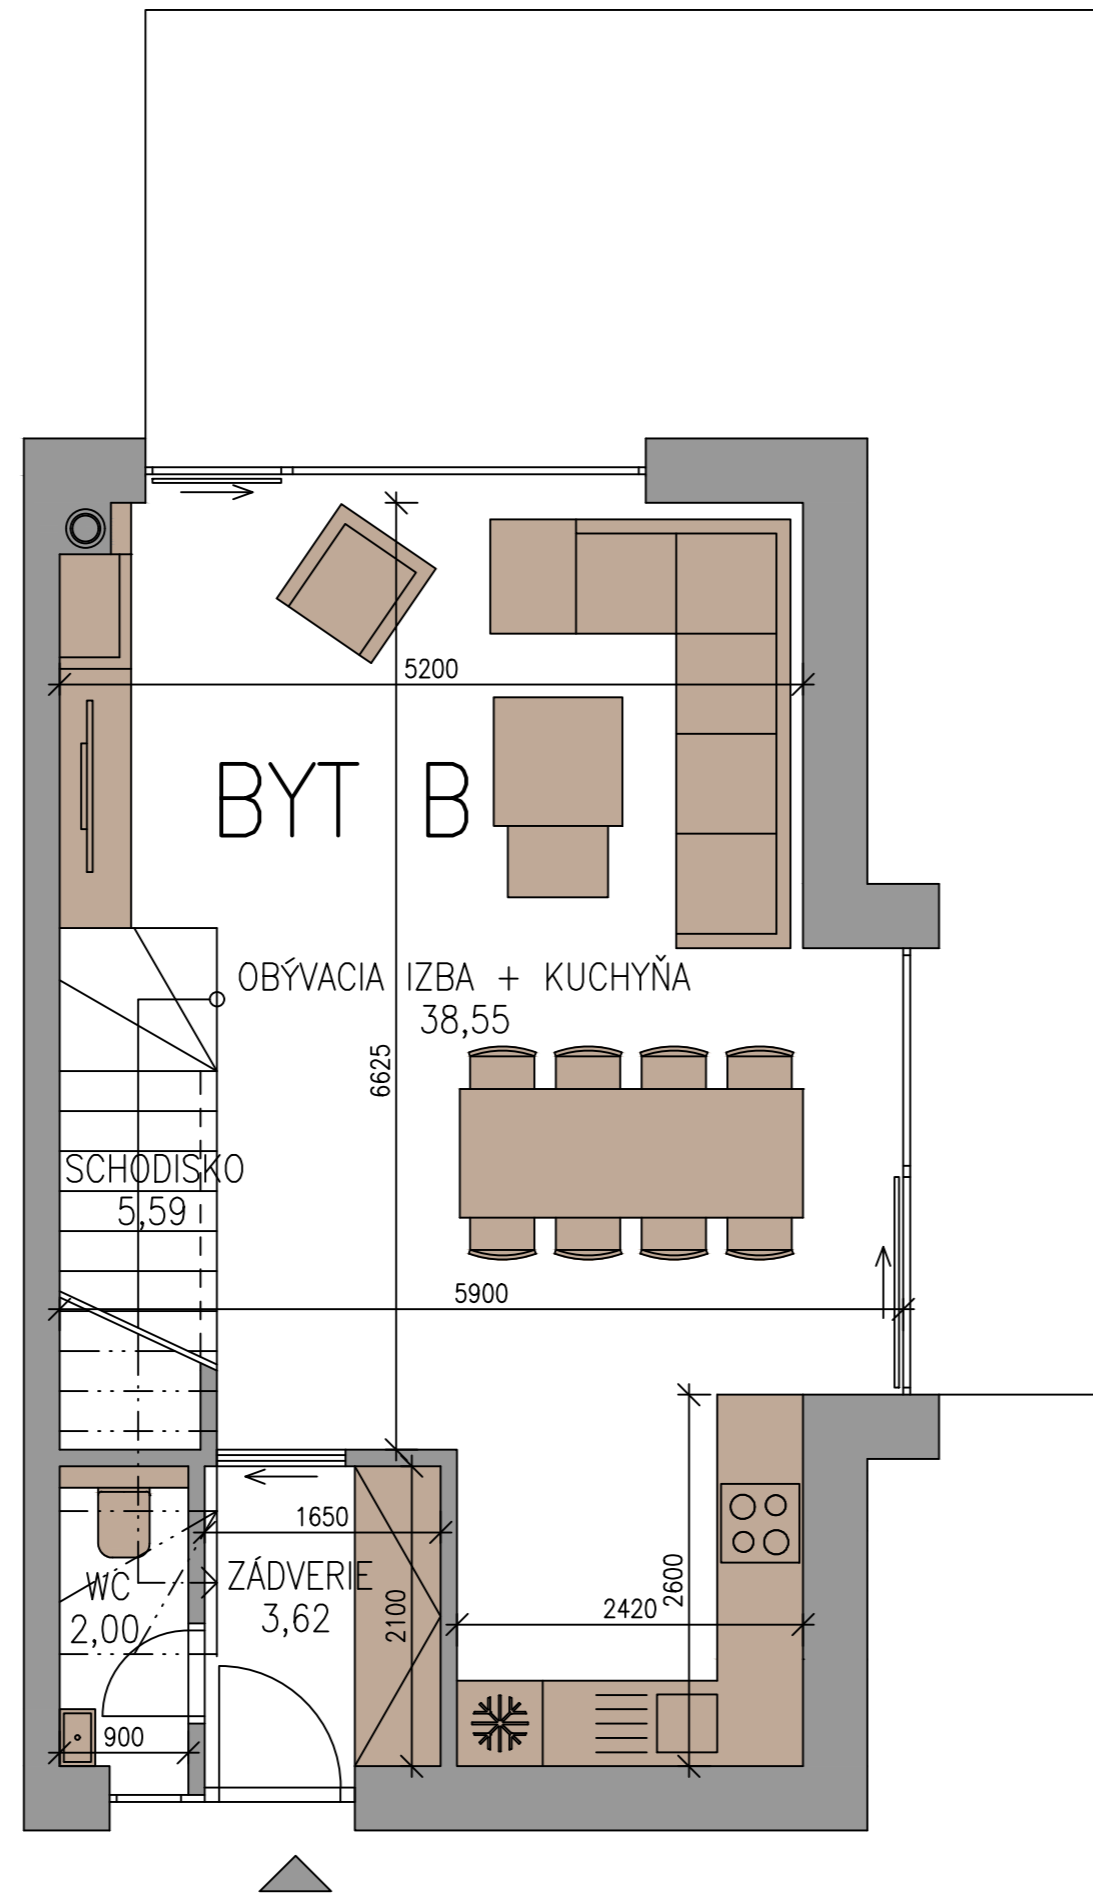

DOM S 3 BYTOVÝMI JEDNOTKAMI

BYT B

ÚŽITKOVÁ PLOCHA 1.NP: 49,76 m²
ÚŽITKOVÁ PLOCHA 2.NP: 51,65 m²
ÚŽITKOVÁ PLOCHA SPOLU: 101,41 m²

PÔDORYS 1.NP

PÔDORYS 2.NP